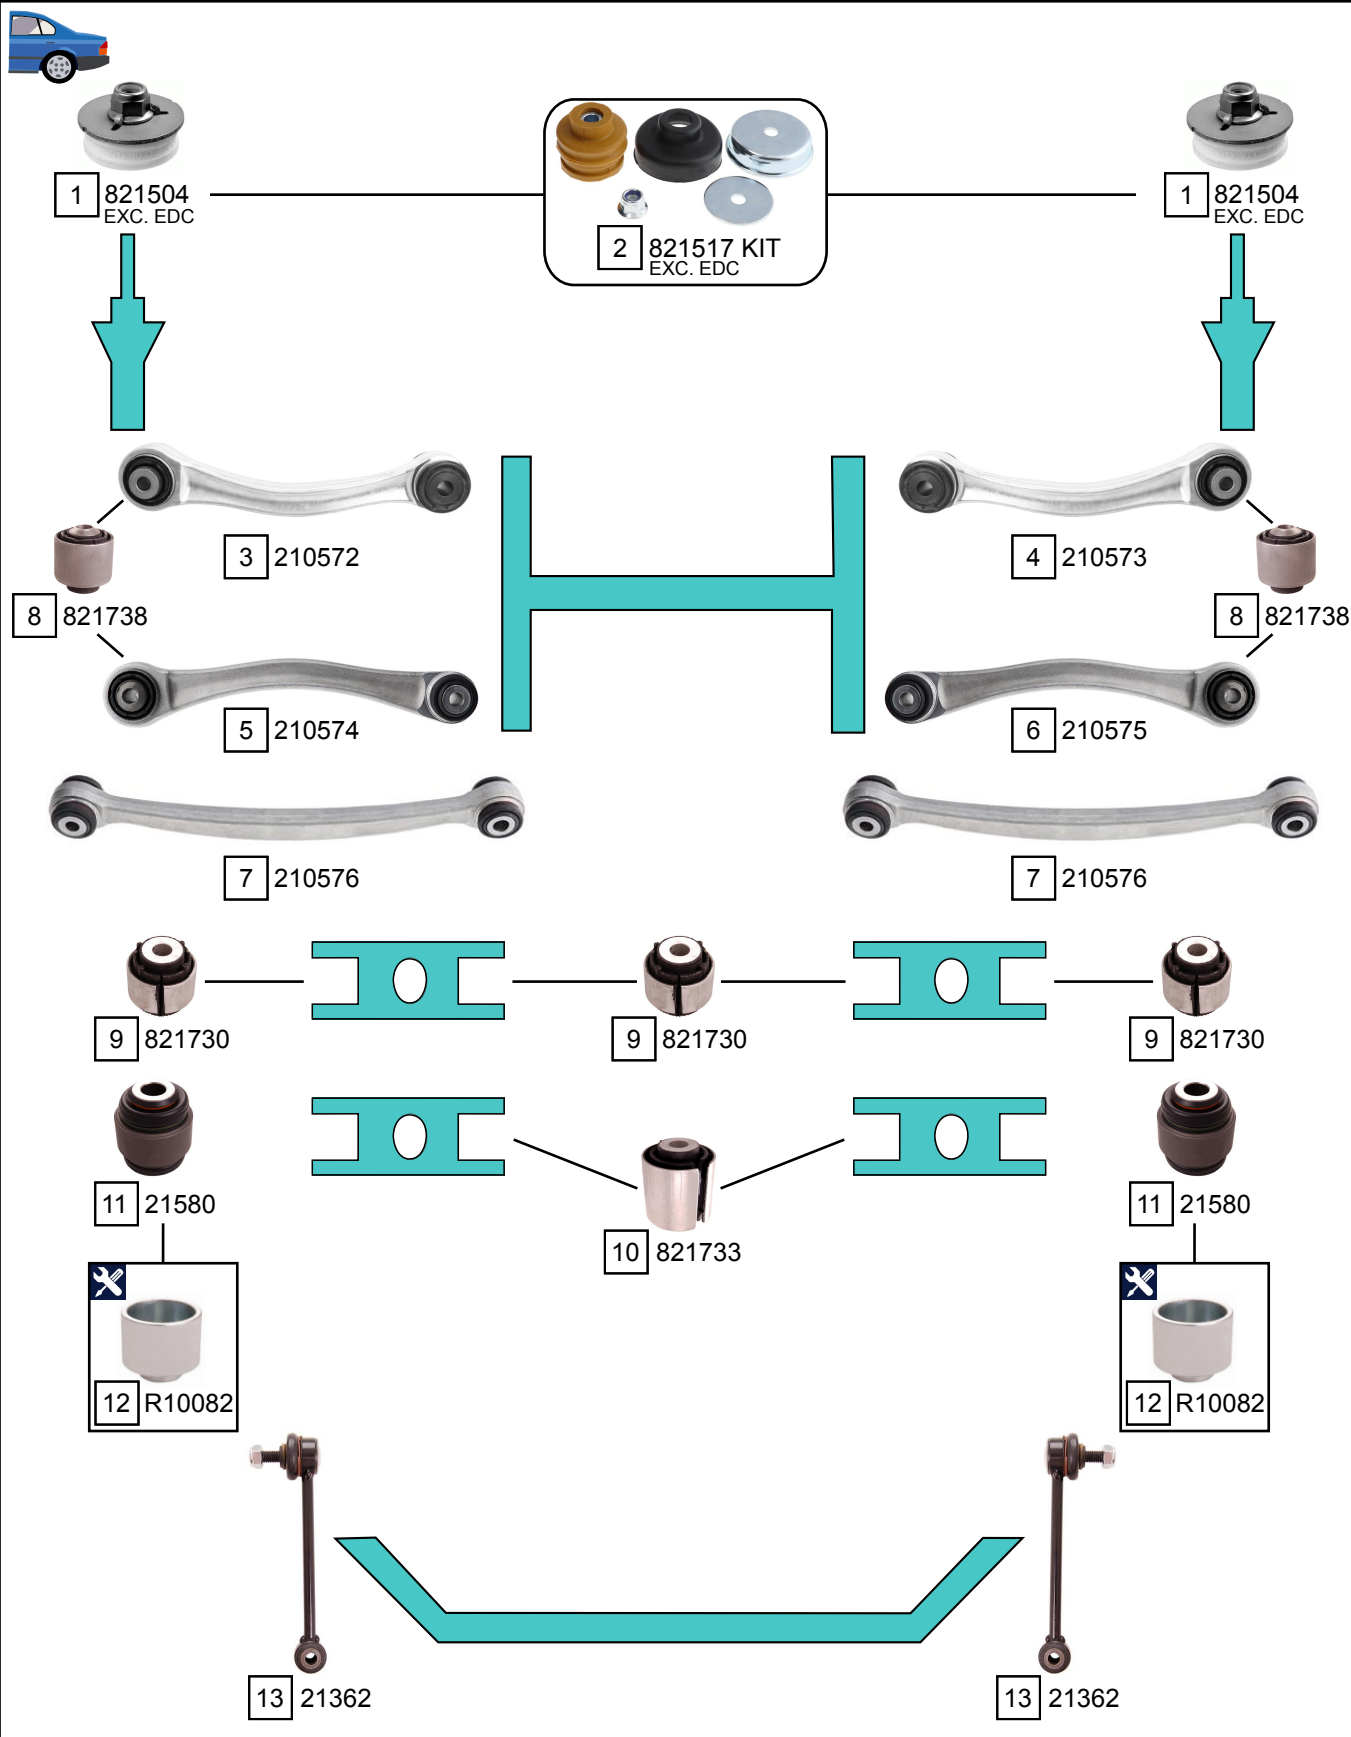

M3 (E9_)

06/2007 - 06/2013

Ref.	Sidem Ref.	Description	OE-number	Measures	Ref.	Sidem Ref.	Description	OE-number	Measures
1	821504	strut mount	33 50 6 771 737	di:17 do:44.8 L:13.5	8	821738	silentblock for TCA	Part of	di:12.1 do:45.2
2	821517 KIT	strut mount kit	33 50 6 771 737 S1	di:11	9	821730	silentblock for TCA	33 32 6 763 092	di:12.1 do:46.5
3	210572	track rod	33 32 2 283 547	L:240	10	821733	silentblock for TCA	33 32 6 770 829	di:13.9 do:53.2
4	210573	track rod	33 32 2 283 548	L:240	11	21580	ball joint rear	33 32 6 792 553	di:14.2 do:47.3
5	210574	track rod	33 32 2 283 545	L:273	12	R10082	mounting tool ring ø52 ø44	TOOL	di:44 do:52
6	210575	track rod	33 32 2 283 546	L:273	13	21362	stabilizer link rear axle	33 55 6 764 428	L:160
7	210576	track rod	33 32 2 283 549	L:378					