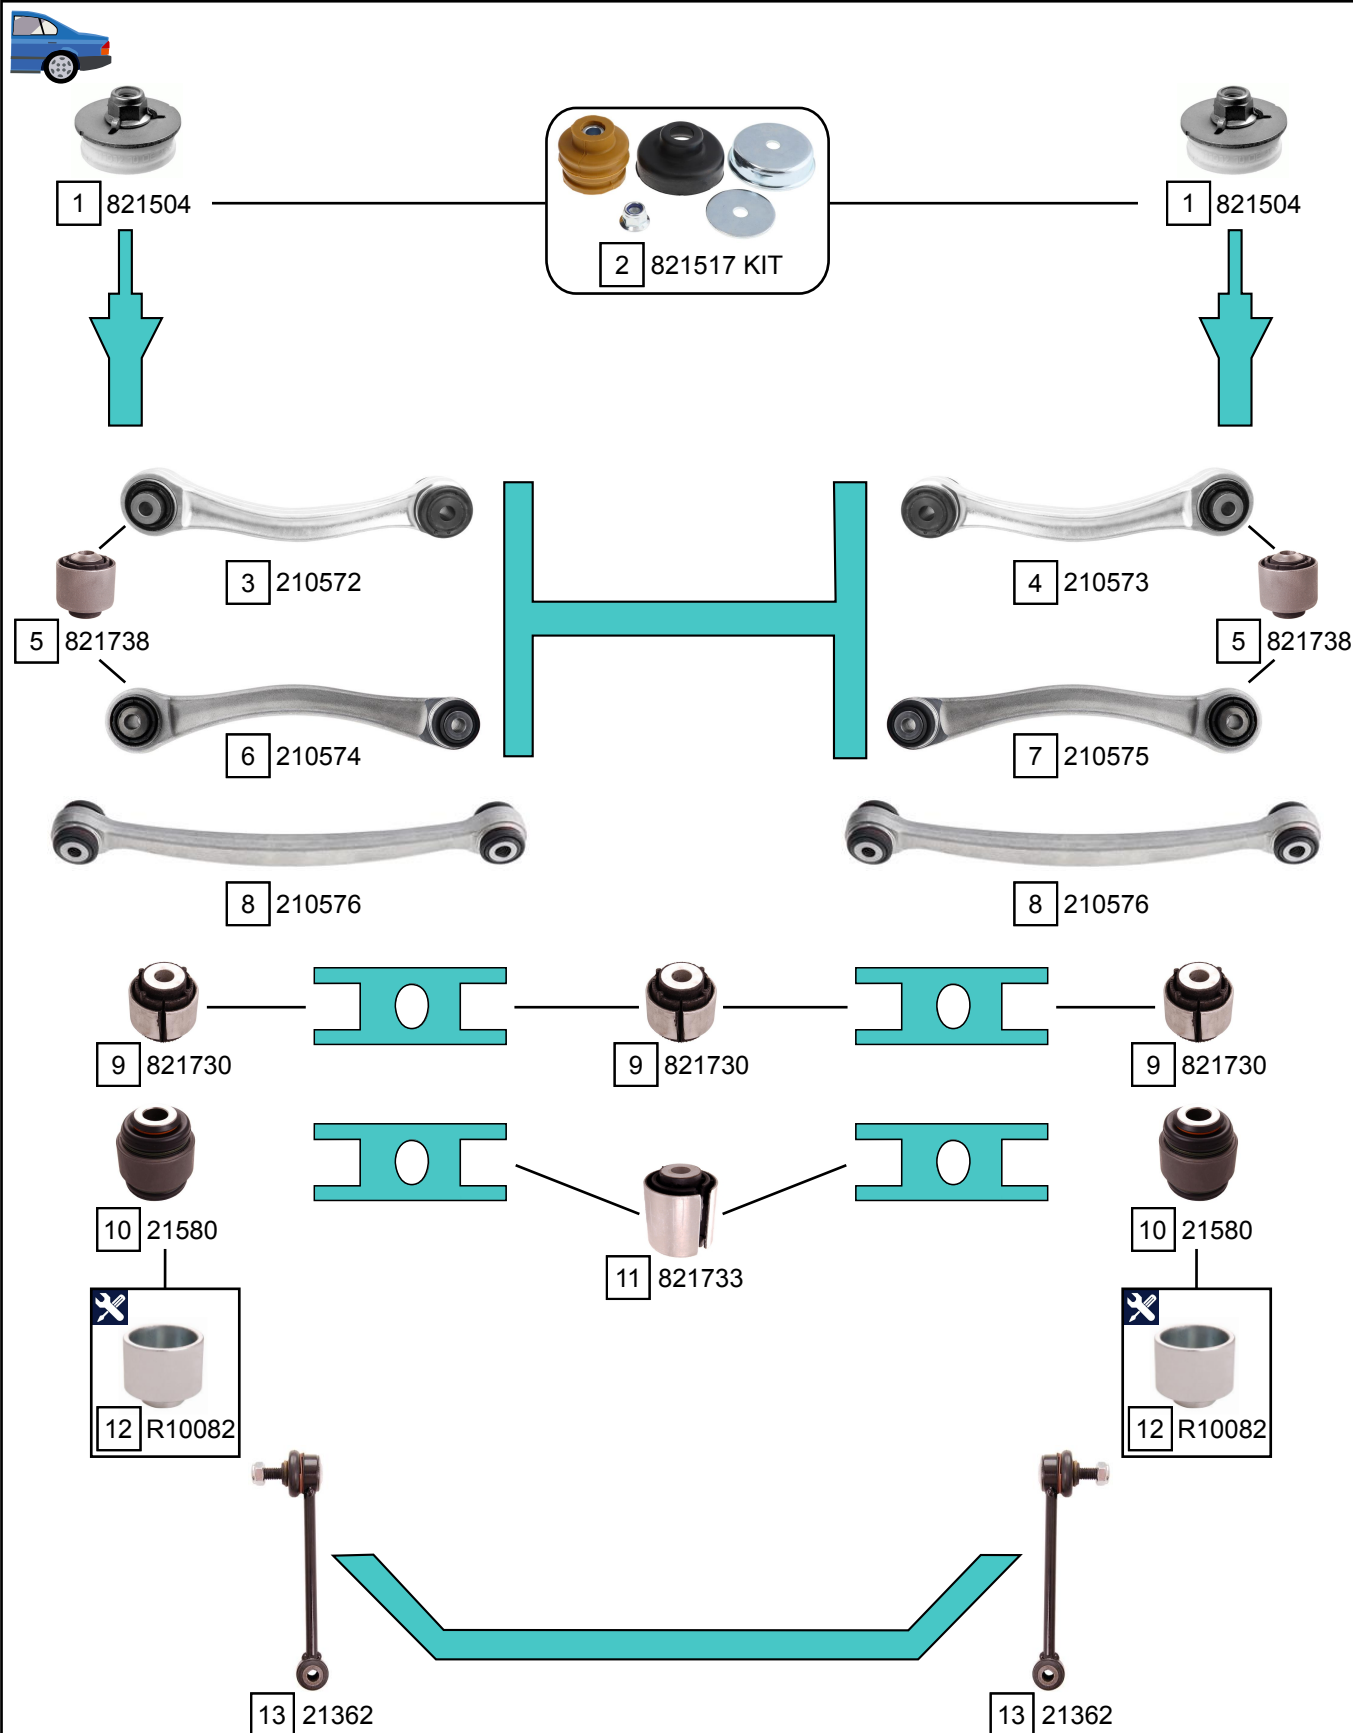

1-SERIE M COUPE (E82)

03/2011 - 06/2012

Ref.	Sidem Ref.	Description	OE-number	Measures	Ref.	Sidem Ref.	Description	OE-number	Measures
1	821504	strut mount	33 50 6 771 737	di:17 do:44.8 L:13.5	8	210576	track rod	33 32 2 283 549	L:378
2	821517 KIT	strut mount kit	33 50 6 771 737 S1	di:11	9	821730	silentblock for TCA	33 32 6 763 092	di:12.1 do:46.5
3	210572	track rod	33 32 2 283 547	L:240	10	21580	ball joint rear	33 32 6 792 553	di:14.2 do:47.3
4	210573	track rod	33 32 2 283 548	L:240	11	821733	silentblock for TCA	33 32 6 770 829	di:13.9 do:53.2
5	821738	silentblock for TCA	Part of	di:12.1 do:45.2	12	R10082	mounting tool ring ø52 ø44	TOOL	di:44 do:52
6	210574	track rod	33 32 2 283 545	L:273	13	21362	stabilizer link rear axle	33 55 6 764 428	L:160
7	210575	track rod	33 32 2 283 546	L:273					