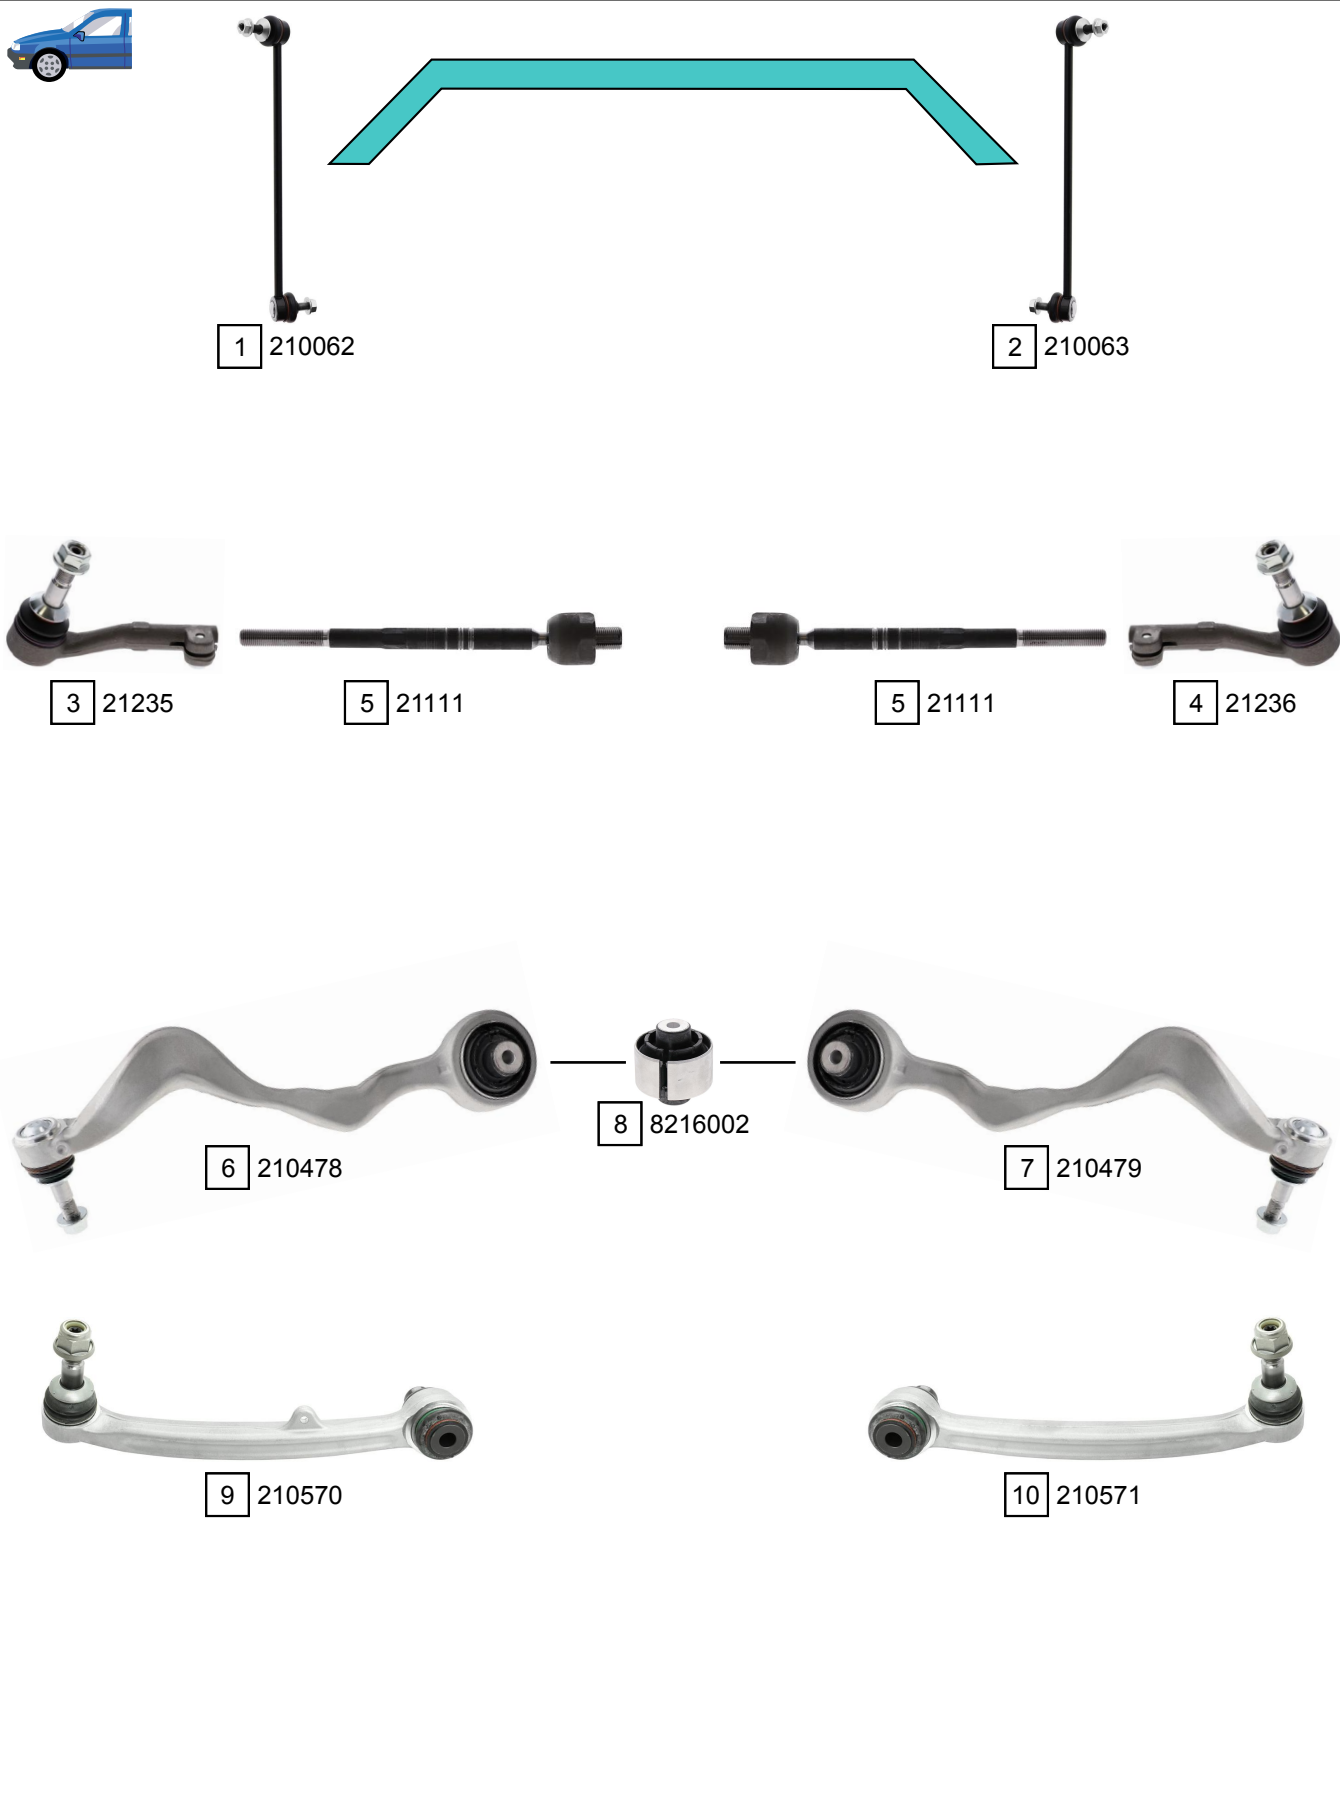

1-SERIE M COUPE (E82)

03/2011 - 06/2012

Ref.	Sidem Ref.	Description	OE-number	Measures	Ref.	Sidem Ref.	Description	OE-number	Measures
1	210062	stabilizer link left	31 35 2 283 441	L:335	6	210478	TCA left wbj	31 10 2 283 575	c:16.2
2	210063	stabilizer link right	31 35 2 283 442	L:335	7	210479	TCA right wbj	31 10 2 283 576	c:16.2
3	21235	tie rod end left	32 10 6 765 089	c:16 th:FM14x1.5R	8	8216002	silentblock for TCA	31 10 2 283 579	di:12.8 do:70
4	21236	tie rod end right	32 10 6 765 090	c:16 th:FM14x1.5R	9	210570	TCA left wbj	31 10 2 283 577	c:16.2
5	21111	axial joint	Part of	th:MM18X1.5R L:275	10	210571	TCA right wbj	31 10 2 283 578	c:16.2