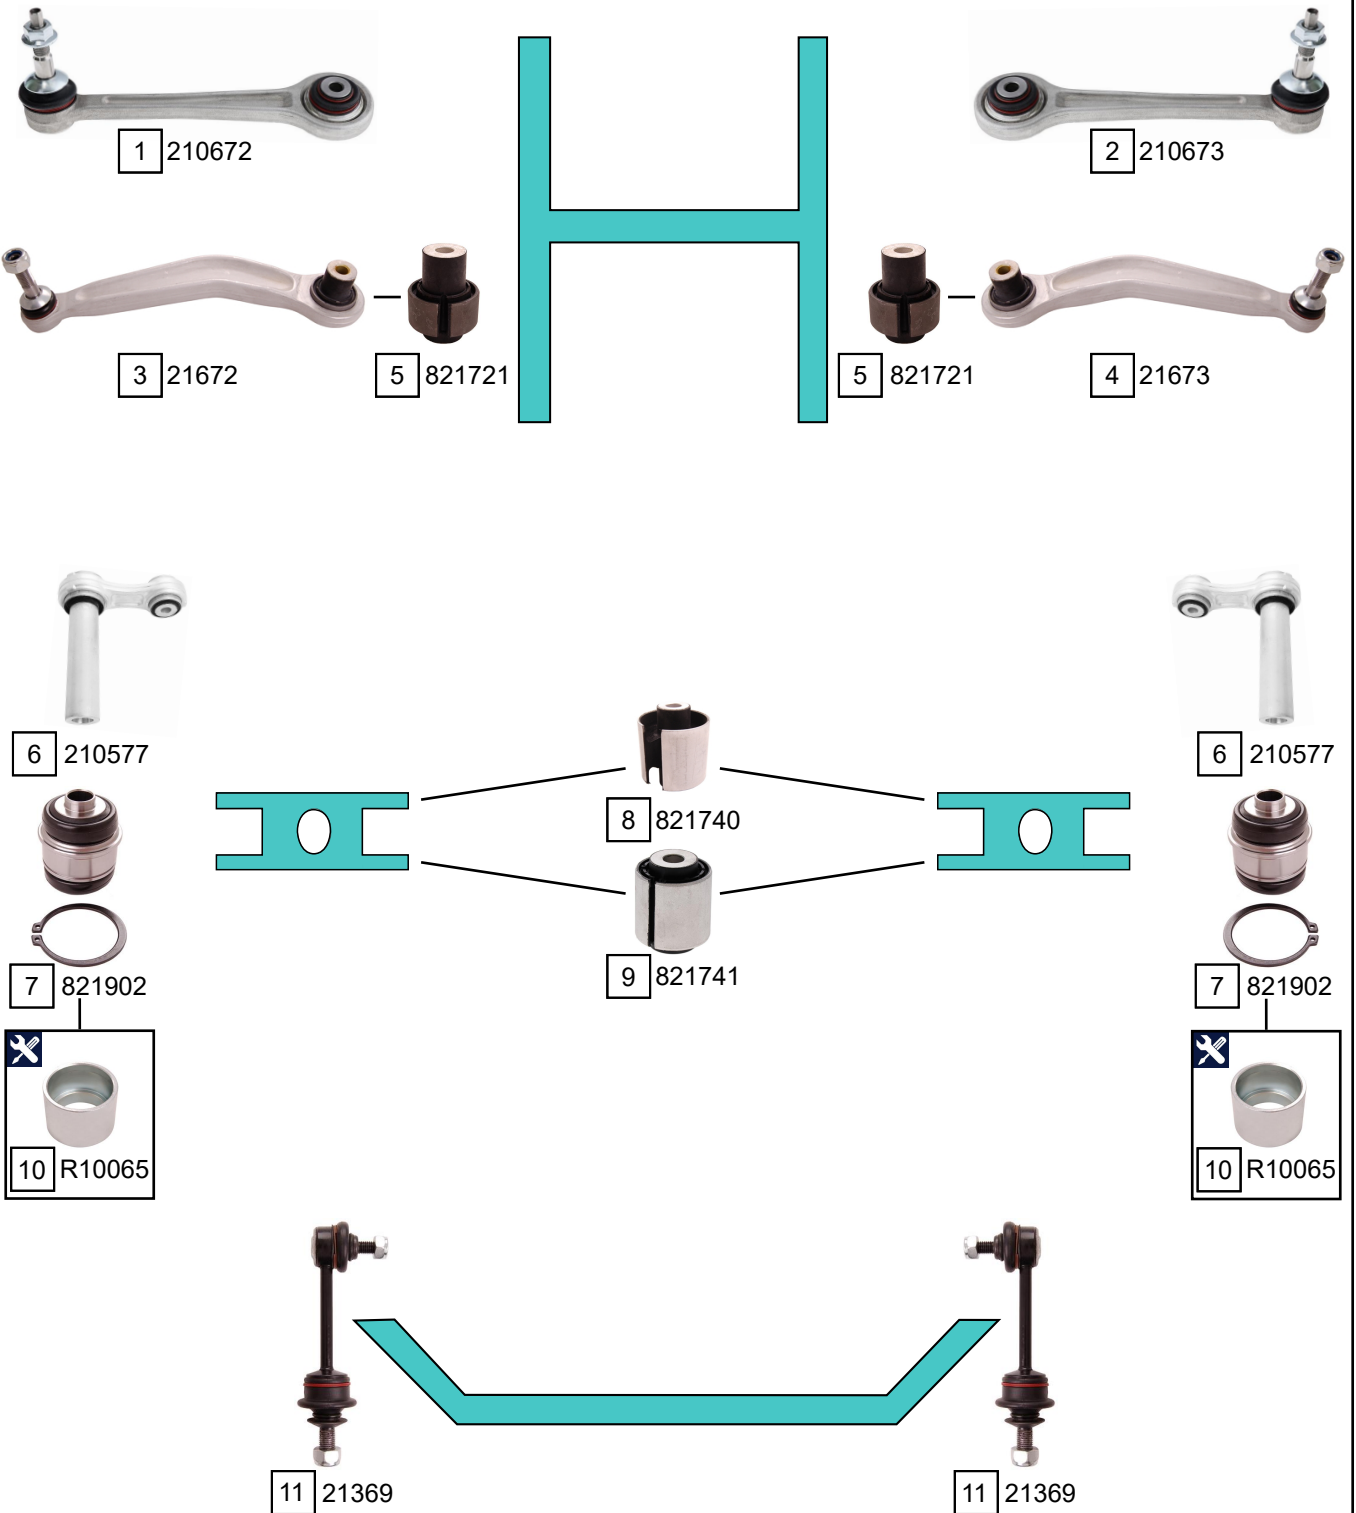

M5 (E6_)

09/2004 - 12/2010

Ref.	Sidem Ref.	Description	OE-number	Measures	Ref.	Sidem Ref.	Description	OE-number	Measures
1	210672	TCA left wbj	210673	c:13.6	7	821902	ball joint rear	33 32 6 767 748	di:16.3 do:52
2	210673	TCA right wbj	33 32 2 283 772	c:13.6	8	821740	silentblock for TCA	Part of	di:12 do:56.5
3	21672	TCA left wbj	33 30 6 772 241	c:14	9	821741	silentblock for TCA	Part of	di:14 do:52
4	21673	TCA right wbj	33 30 6 772 242	c:14	10	R10065	mounting tool ring ø60 ø52	TOOL	di:52 do:60
5	821721	silentblock for TCA	Part of	di:12.1 do:49	11	21369	stabiliser link rear axle	33 50 6 781 540	L:133
6	210577	track rod	33 32 6 770 761	L:94					