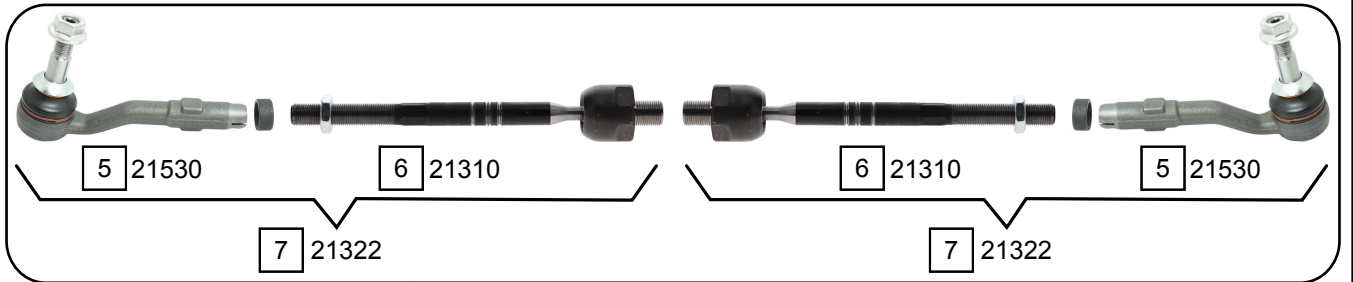

M5 (E6\_)

09/2004 - 12/2010

Ref.	Sidem Ref.	Description	OE-number	Measures	Ref.	Sidem Ref.	Description	OE-number	Measures
1	21264	stabilizer link left	31 30 6 781 547	L:300	9	21475	TCA right wbj	31 12 6 774 826	c:16
2	21265	stabilizer link right	31 30 6 781 548	L:300	10	821722	silentblock for TCA	31 12 6 765 992	di:12.2 do:70
3	821406	bearing	Part of	di:62 do:86 L:12.5	11	821687 KIT	silentblock kit	31 12 0 305 612 S1	
4	305.038	steering rack gaiter	32 10 6 765 782	D:66 d:16 L:195	12	21472	TCA left wbj	31 12 6 768 297	c:16
5	21530	tie rod end	32 10 6 776 946	c:16.2 th:FM16X1.5R	13	21473	TCA right wbj	31 12 6 768 298	c:16
6	21310	axial joint	Part of	th:MM18x1.5R L:240	14	821632	silentblock for TCA	31 12 1 092 019	di:12 do:46
7	21322	tie rod	32 10 6 777 479	c:16.2	15	21754	set TCA + stab. link + tr	31 12 6 774 825 S1	
8	21474	TCA left wbj	31 12 6 774 825	c:16					