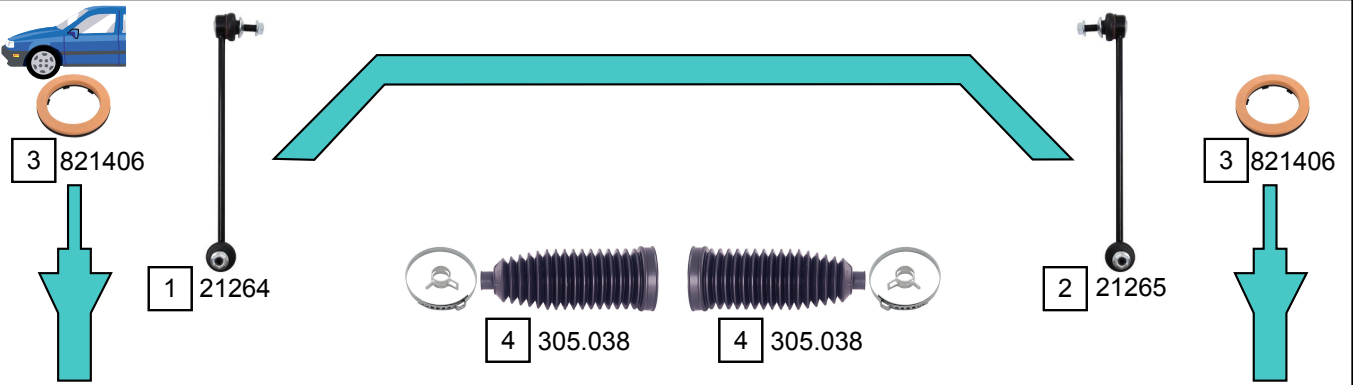

M5 (E6\_)

09/2004 - 12/2010

Ref.	Sidem Ref.	Description	OE-number	Measures	Ref.	Sidem Ref.	Description	OE-number	Measures
1	21264	stabilizer link left	31 30 6 781 547	L:300	9	21475	TCA right wbj	31 12 6 774 826	c:16
2	21265	stabilizer link right	31 30 6 781 548	L:300	10	821722	silentblock for TCA	31 12 6 765 992	di:12.2 do:70
3	821406	bearing	Part of	di:62 do:86 L:12.5	11	821687 KIT	silentblock kit	31 12 0 305 612 S1	
4	305.038	steering rack gaiter	32 10 6 765 782	D:66 d:16 L:195	12	21472	TCA left wbj	31 12 6 768 297	c:16
5	21530	tie rod end	32 10 6 776 946	c:16.2 th:FM16X1.5R	13	21473	TCA right wbj	31 12 6 768 298	c:16
6	21310	axial joint	Part of	th:MM18x1.5R L:240	14	821632	silentblock for TCA	31 12 1 092 019	di:12 do:46
7	21322	tie rod	32 10 6 777 479	c:16.2	15	21754	set TCA + stab. link + tr	31 12 6 774 825 S1	
8	21474	TCA left wbj	31 12 6 774 825	c:16					