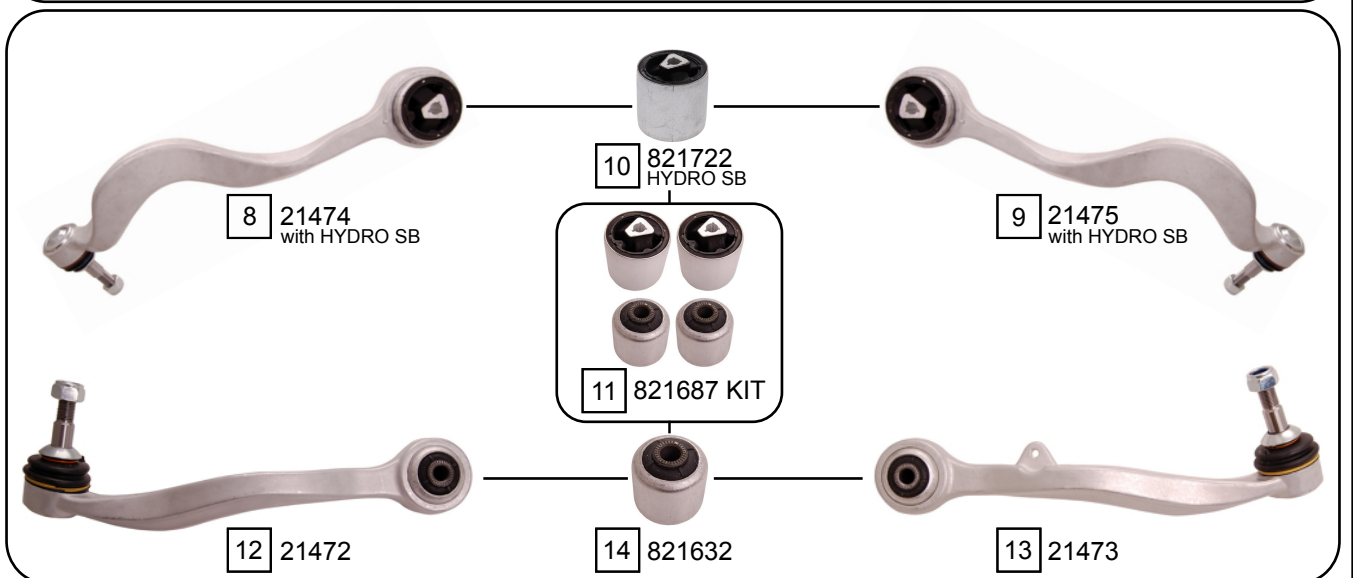

M5 (E6\_)

09/2004 - 12/2010

Ref.	Sidem Ref.	Description	OE-number	Measures	Ref.	Sidem Ref.	Description	OE-number	Measures
1	21264	stabilizer link left	31 30 6 781 547	L:300	9	21475	TCA right wbj	31 12 6 774 826	c:16
2	21265	stabilizer link right	31 30 6 781 548	L:300	10	821722	silentblock for TCA	31 12 6 765 992	di:12.2 do:70
3	821406	bearing	Part of	di:62 do:86 L:12.5	11	821687 KIT	silentblock kit	31 12 0 305 612 S1	
4	305.038	steering rack gaiter	32 10 6 765 782	D:66 d:16 L:195	12	21472	TCA left wbj	31 12 6 768 297	c:16
5	21530	tie rod end	32 10 6 776 946	c:16.2 th:FM16X1.5R	13	21473	TCA right wbj	31 12 6 768 298	c:16
6	21310	axial joint	Part of	th:MM18x1.5R L:240	14	821632	silentblock for TCA	31 12 1 092 019	di:12 do:46
7	21322	tie rod	32 10 6 777 479	c:16.2	15	21754	set TCA + stab. link + tr	31 12 6 774 825 S1	
8	21474	TCA left wbj	31 12 6 774 825	c:16					