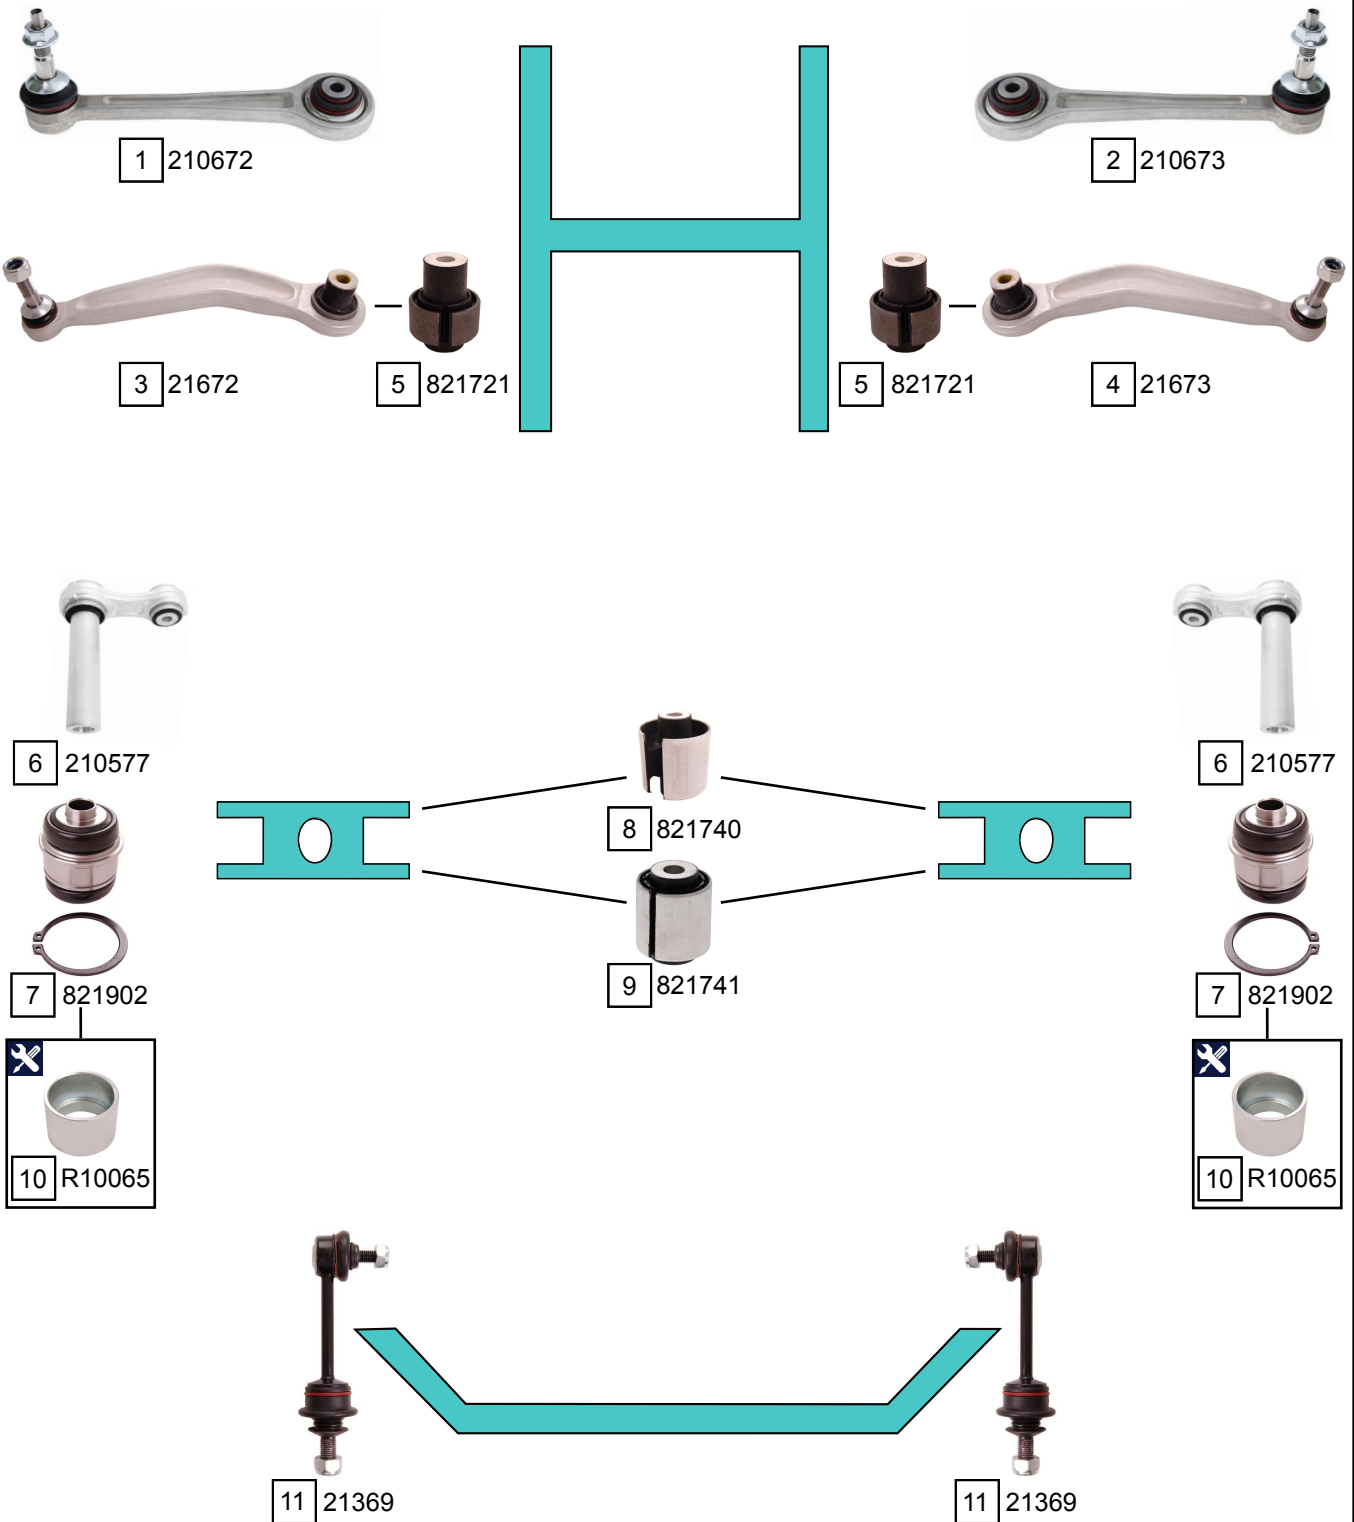

M6 (E6_)

09/2005 - 08/2010

Ref.	Sidem Ref.	Description	OE-number	Measures	Ref.	Sidem Ref.	Description	OE-number	Measures
1	210672	TCA left wbj	210673	c:13.6	7	821902	ball joint rear	33 32 6 767 748	di:16.3 do:52
2	210673	TCA right wbj	33 32 2 283 772	c:13.6	8	821740	silentblock for TCA	Part of	di:12 do:56.5
3	21672	TCA left wbj	33 30 6 772 241	c:14	9	821741	silentblock for TCA	Part of	di:14 do:52
4	21673	TCA right wbj	33 30 6 772 242	c:14	10	R10065	mounting tool ring ø60 ø52	TOOL	di:52 do:60
5	821721	silentblock for TCA	Part of	di:12.1 do:47	11	21369	stabilizer link rear axle	33 50 6 781 540	L:133
6	210577	track rod	33 32 6 770 761	L:94					