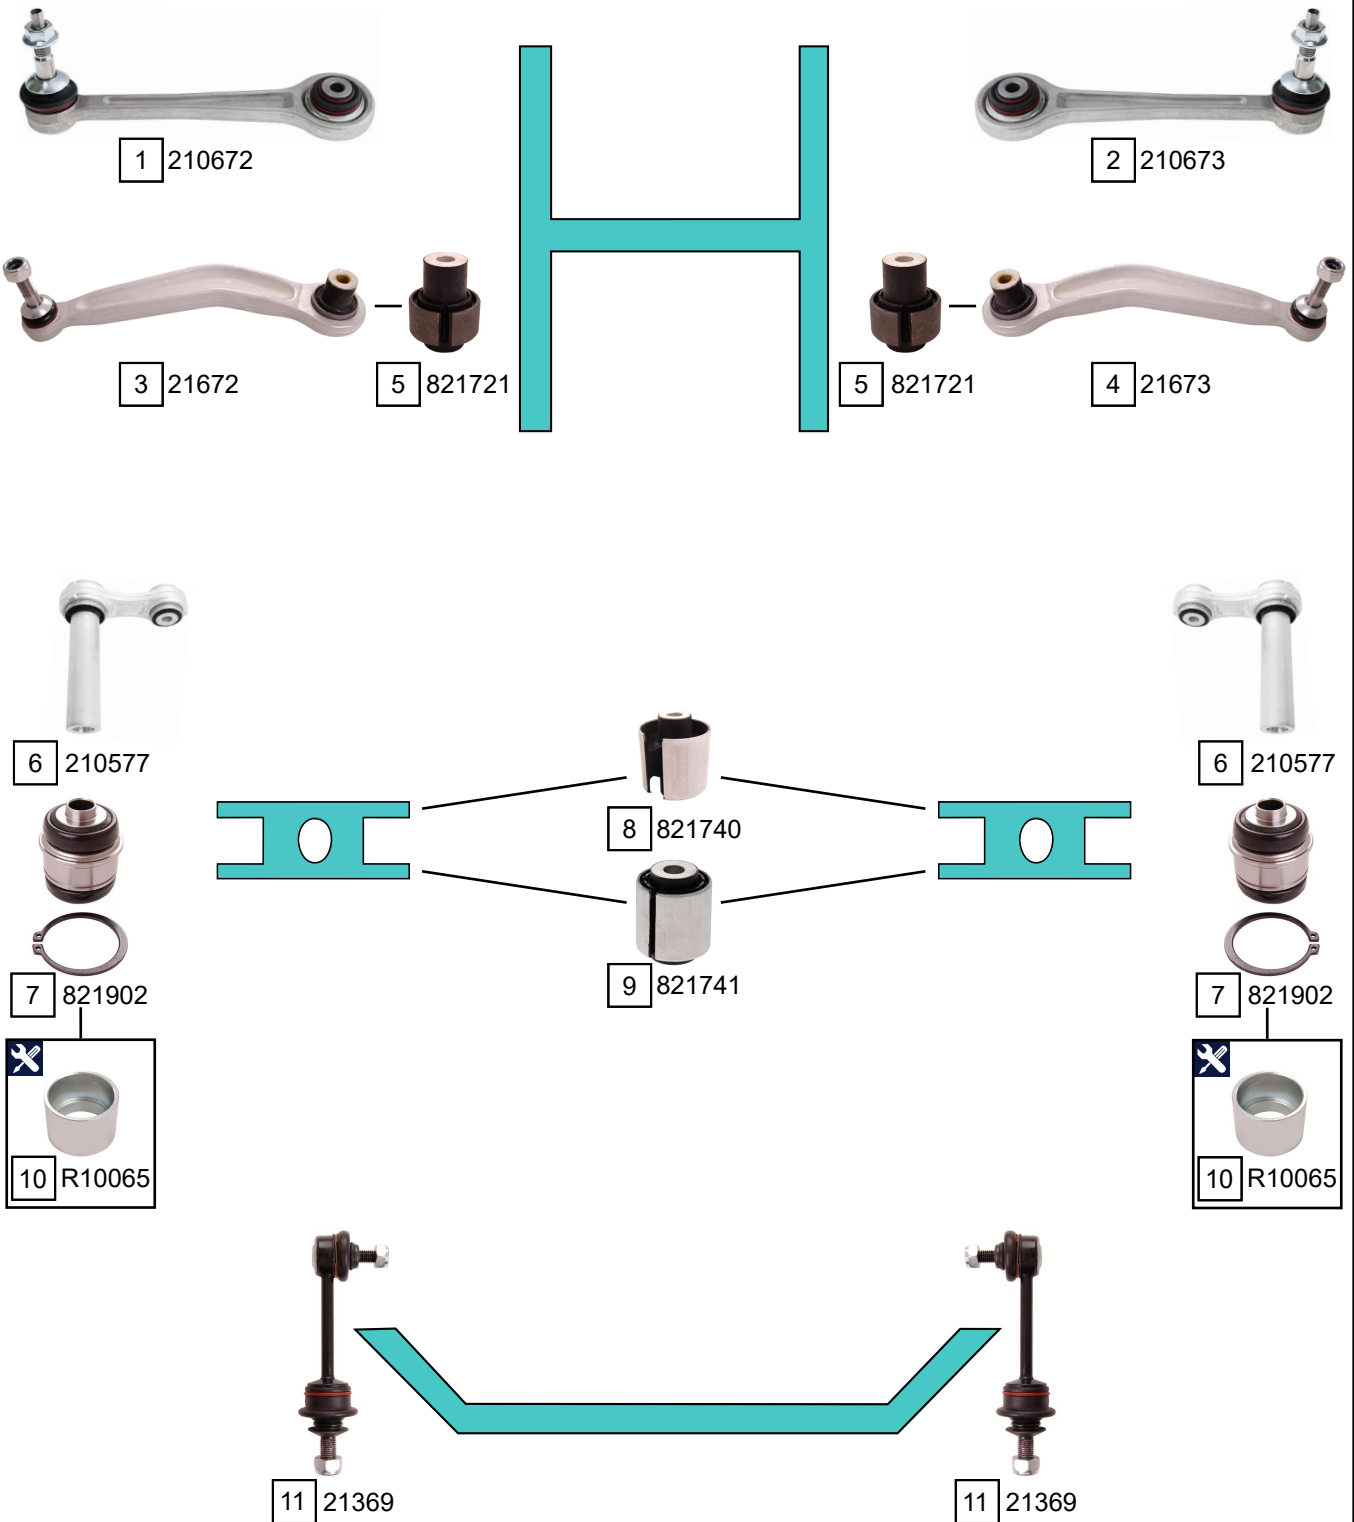

M6 (E6_)

09/2005 - 08/2010

Ref.	Sidem Ref.	Description	OE-number	Measures	Ref.	Sidem Ref.	Description	OE-number	Measures
1	210672	TCA left wbj	210673	c:13.6	7	821902	ball joint rear	33 32 6 767 748	di:16.3 do:52
2	210673	TCA right wbj	33 32 2 283 772	c:13.6	8	821740	silentblock for TCA	Part of	di:12 do:56.5
3	21672	TCA left wbj	33 30 6 772 241	c:14	9	821741	silentblock for TCA	Part of	di:14 do:52
4	21673	TCA right wbj	33 30 6 772 242	c:14	10	R10065	mounting tool ring ø60 ø52	TOOL	di:52 do:60
5	821721	silentblock for TCA	Part of	di:12.1 do:49	11	21369	stabiliser link rear axle	33 50 6 781 540	L:133
6	210577	track rod	33 32 6 770 761	L:94					