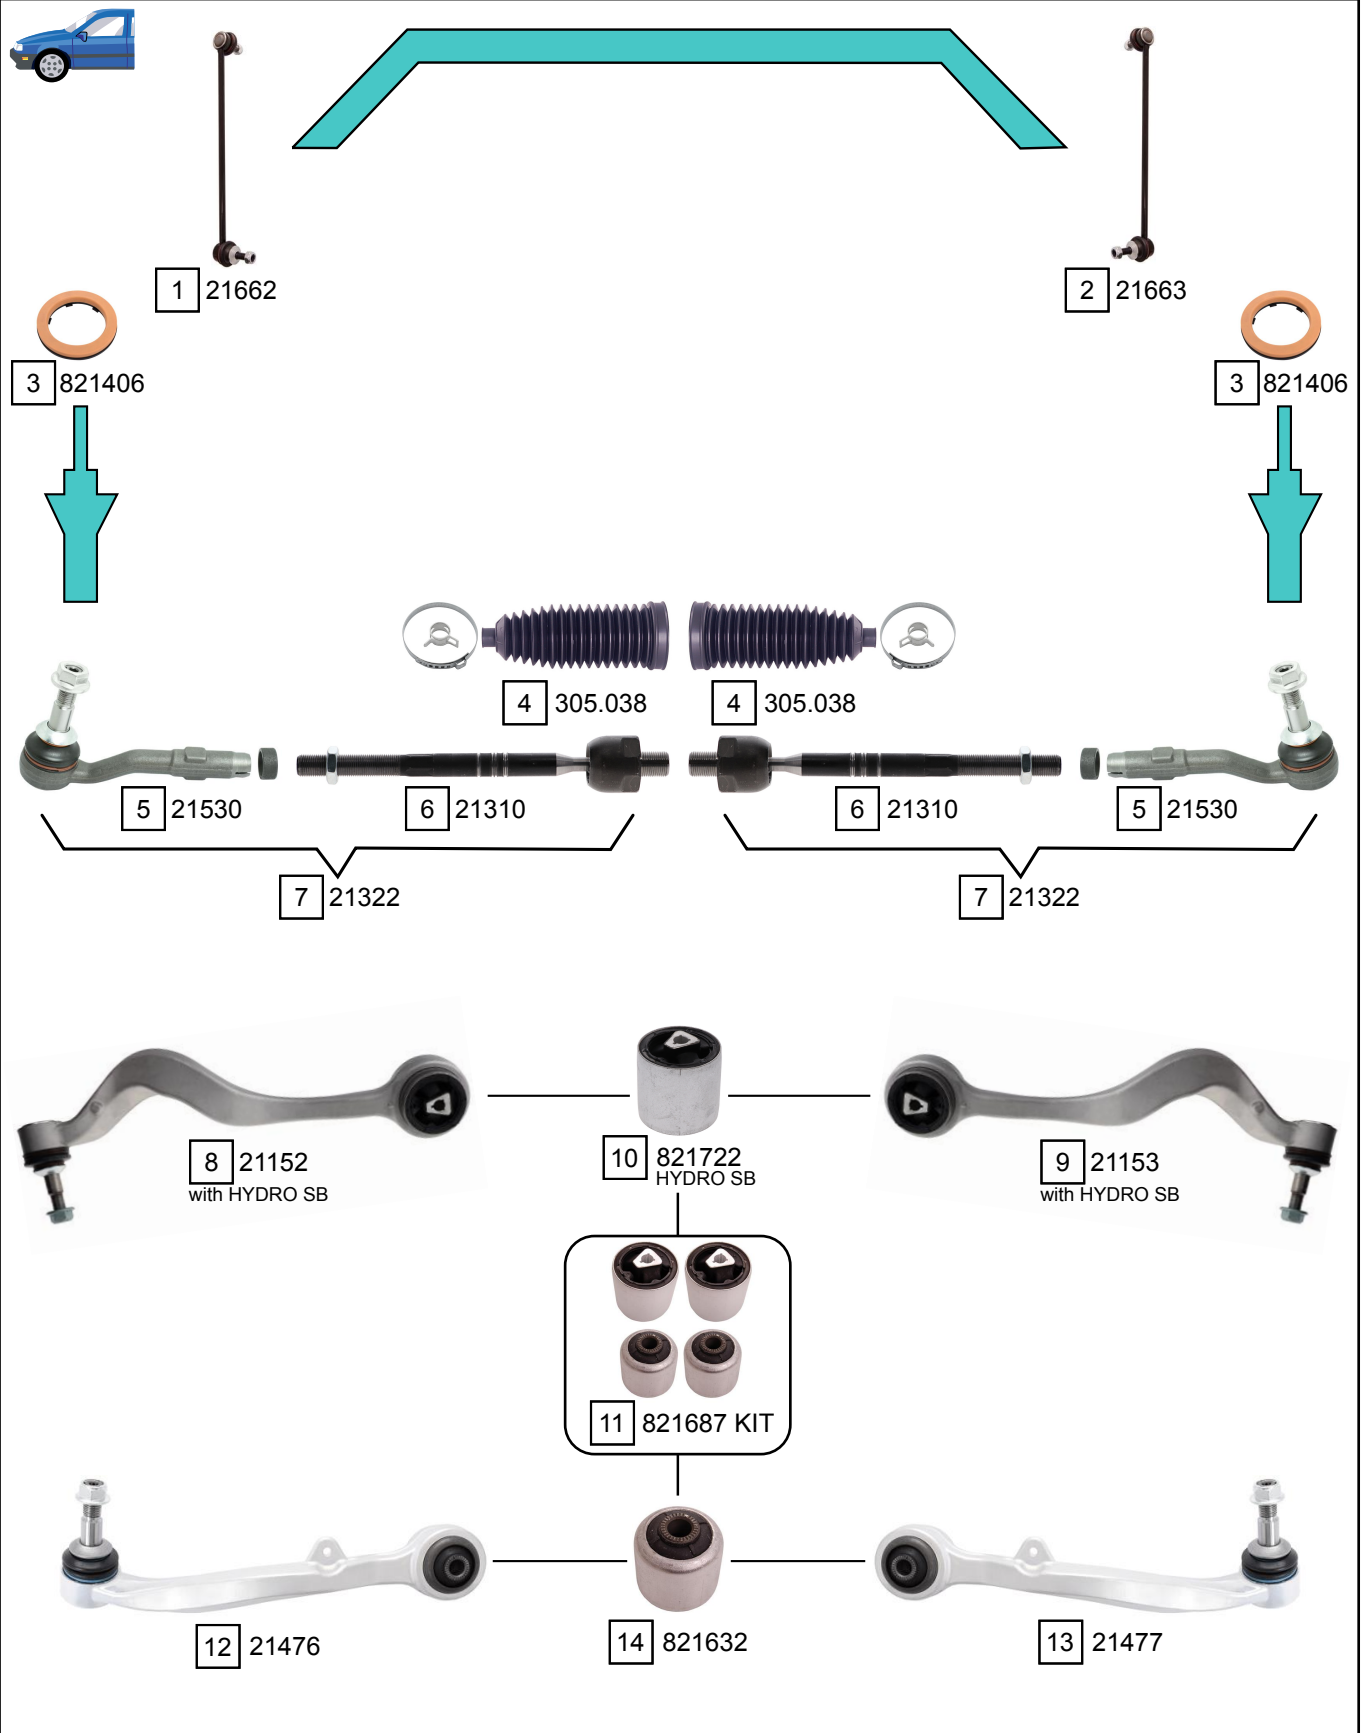

M6 (E6_)

09/2005 - 08/2010

Ref.	Sidem Ref.	Description	OE-number	Measures	Ref.	Sidem Ref.	Description	OE-number	Measures
1	21662	stabilizer link left	31 30 6 781 541	L:332	8	21152	TCA left wbj	31 12 6 774 829	c:16.1
2	21663	stabilizer link right	31 30 6 781 542	L:332	9	21153	TCA right wbj	31 12 6 774 830	c:16.1
3	821406	bearing	Part of	di:62 do:86 L:12.5	10	821722	silentblock for TCA	31 12 6 765 992	di:12.2 do:70
4	305.038	steering rack gaiter	32 10 6 765 782	D:66 d:16 L:195	11	821687 KIT	silentblock kit	31 12 0 305 612 S1	
5	21530	tie rod end	32 10 6 776 946	c:16.2 th:FM16X1.5R	12	21476	TCA left wbj	31 12 6 777 939	c:16.1
6	21310	axial joint	Part of	th:MM18x1.5R L:240	13	21477	TCA right wbj	31 12 6 777 938	c:16.1
7	21322	tie rod	32 10 6 777 479	c:16.2	14	821632	silentblock for TCA	31 12 1 092 019	di:12 do:46