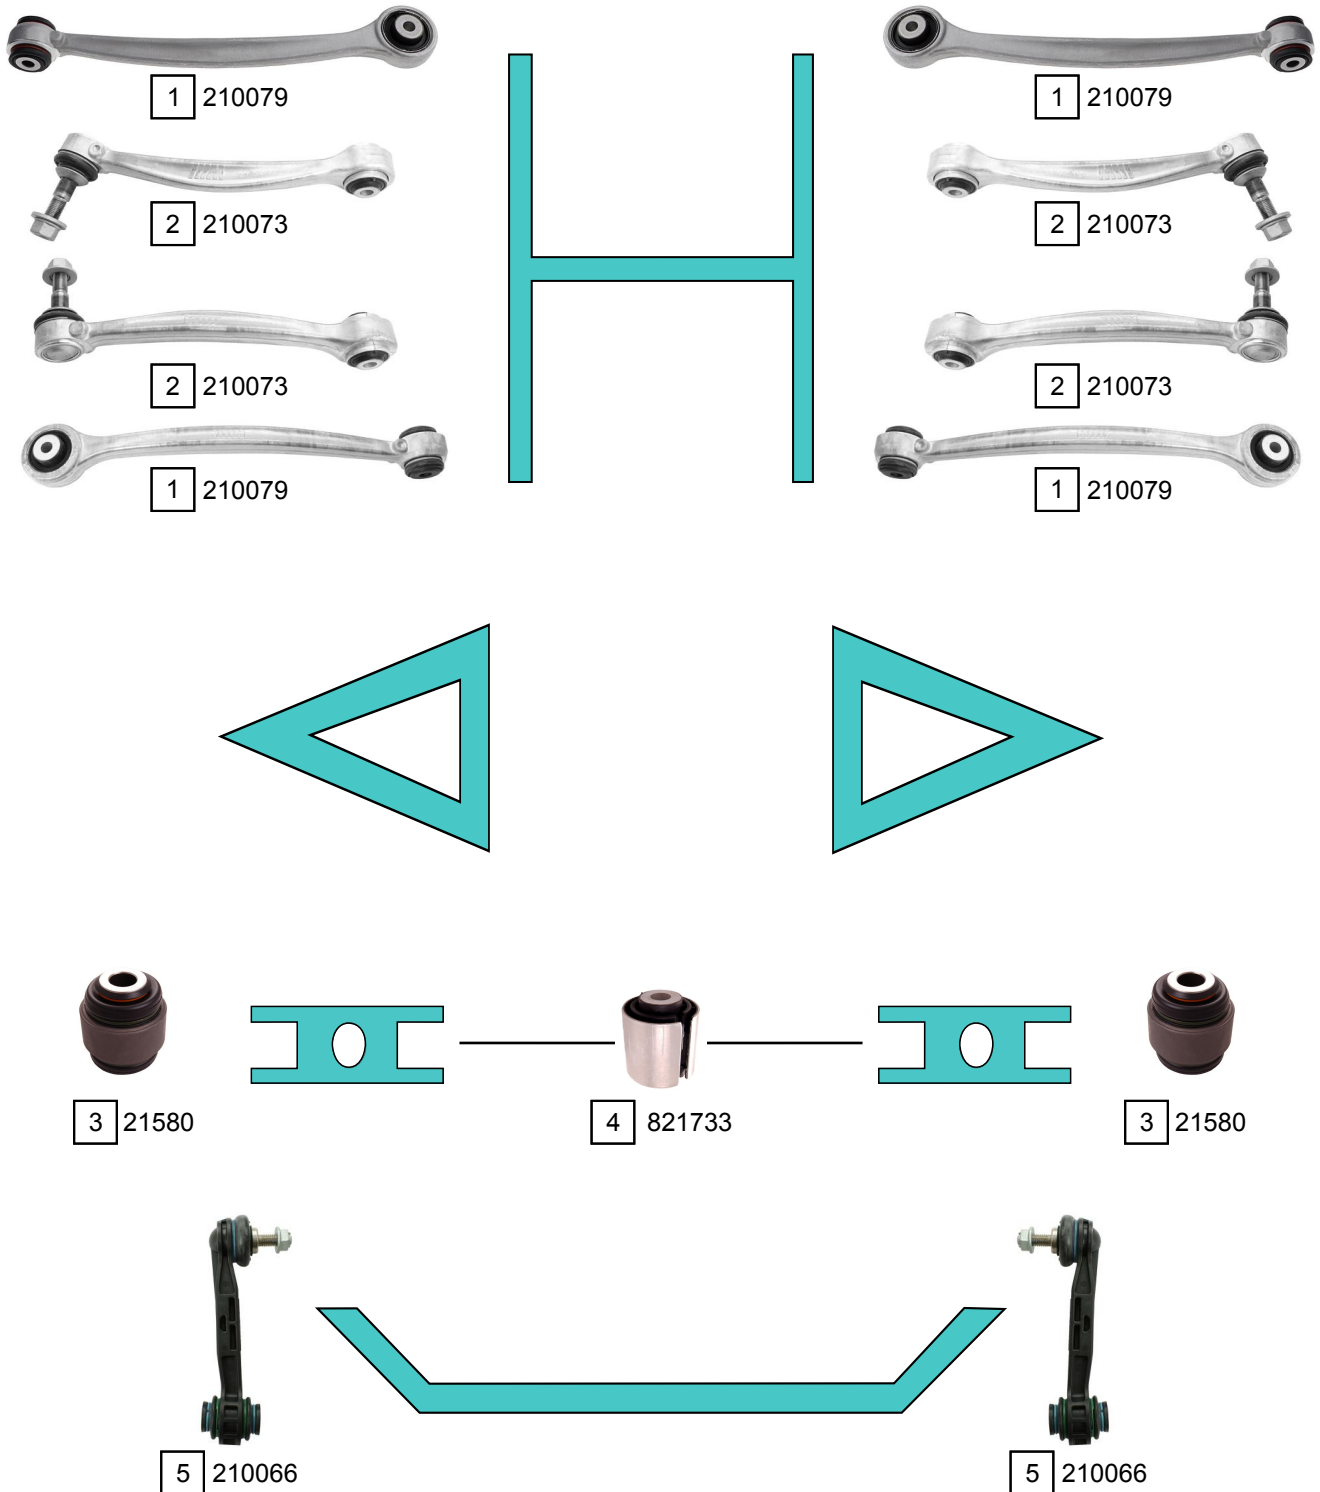

M2 (F87)

11/2015 ->

Ref.	Sidem Ref.	Description	OE-number	Measures	Ref.	Sidem Ref.	Description	OE-number	Measures
1	210079	track rod	33 32 2 284 534	L:380	4	821733	silentblock for TCA	33 32 6 770 829	di:13.9 do:53.2
2	210073	track rod	33 32 2 284 777	c:16.2 L:275	5	210066	stabilizer link rear axle	33 50 2 284 618	L:130
3	21580	ball joint rear	33 32 6 792 553	di:14.2 do:47.3					