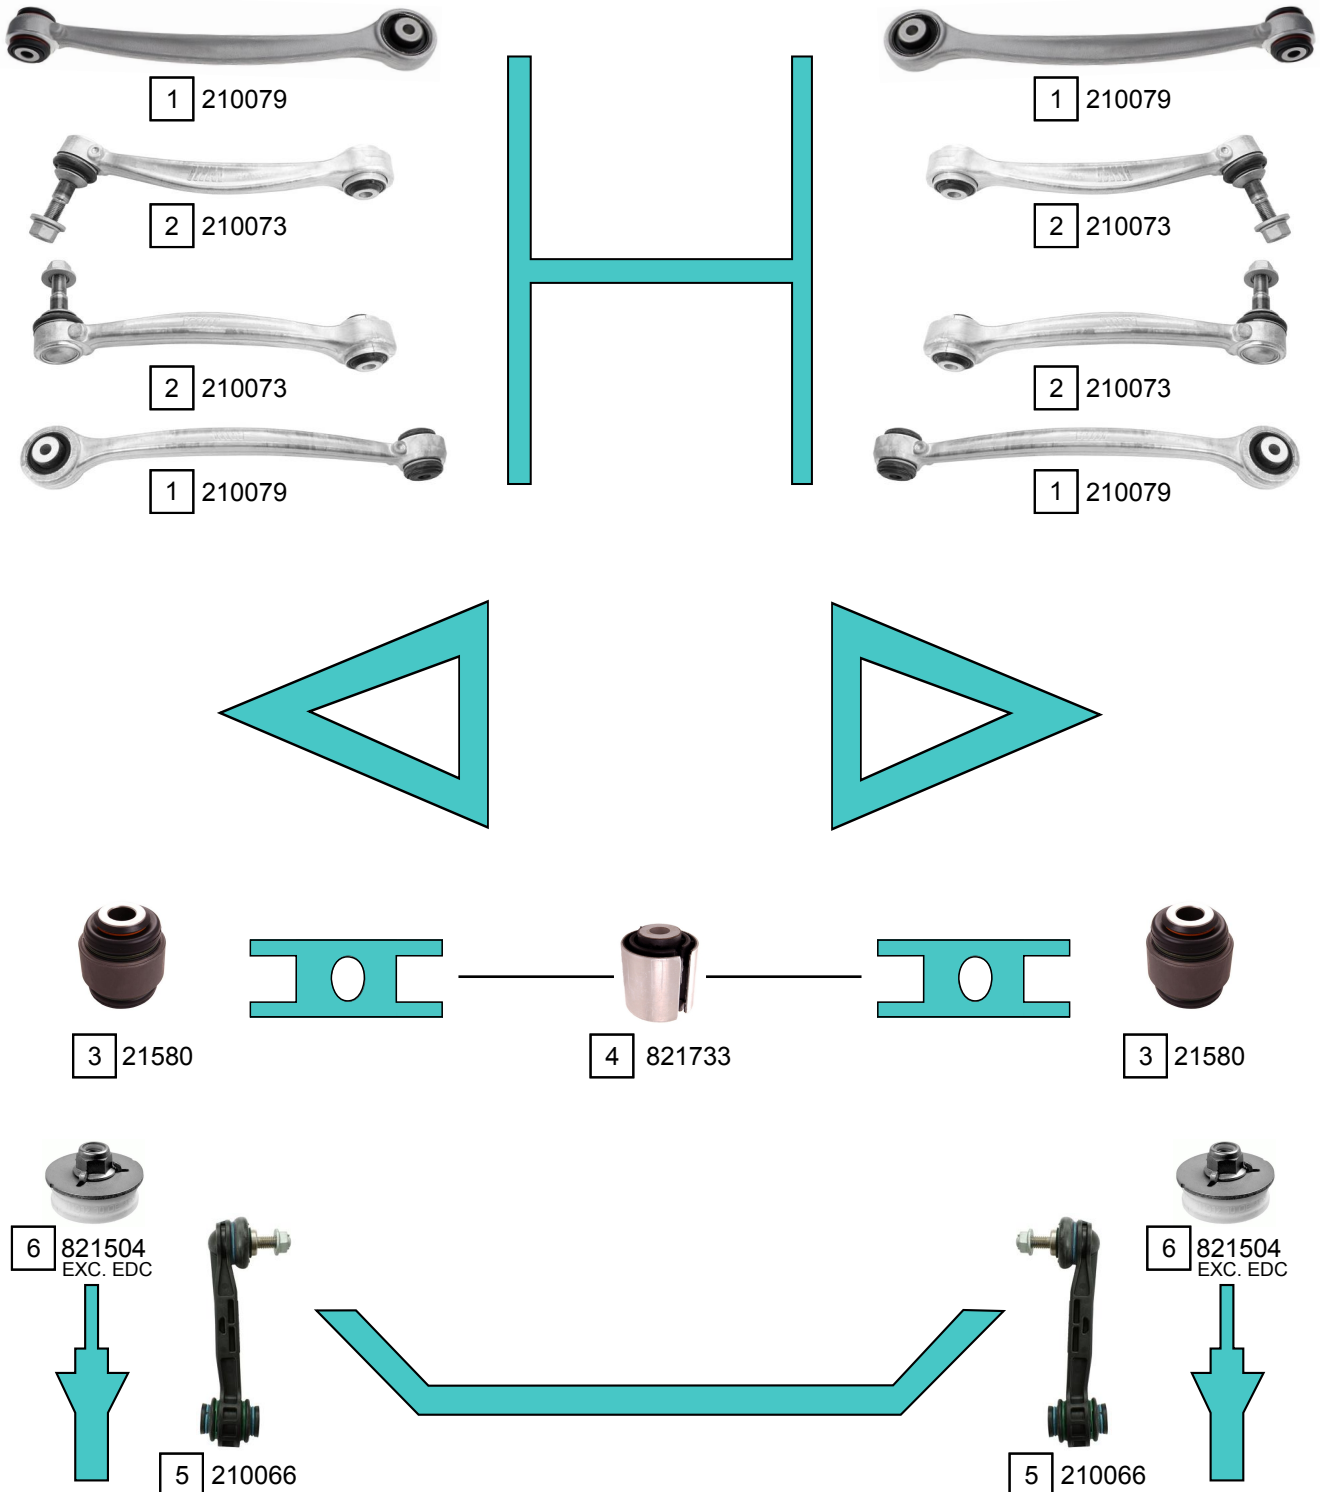

M3 (F80)

03/2014 - 10/2018

Ref.	Sidem Ref.	Description	OE-number	Measures	Ref.	Sidem Ref.	Description	OE-number	Measures
1	210079	track rod	33 32 2 284 534	L:380	4	821733	silentblock for TCA	33 32 6 770 829	di:13.9 do:53.2
2	210073	track rod	33 32 2 284 777	c:16.2 L:275	5	210066	stabilizer link rear axle	33 50 2 284 618	L:130
3	21580	ball joint rear	33 32 6 792 553	di:14.2 do:47.3	6	821504	strut mount	33 50 6 771 737	di:17 do:44.8 L:13.5