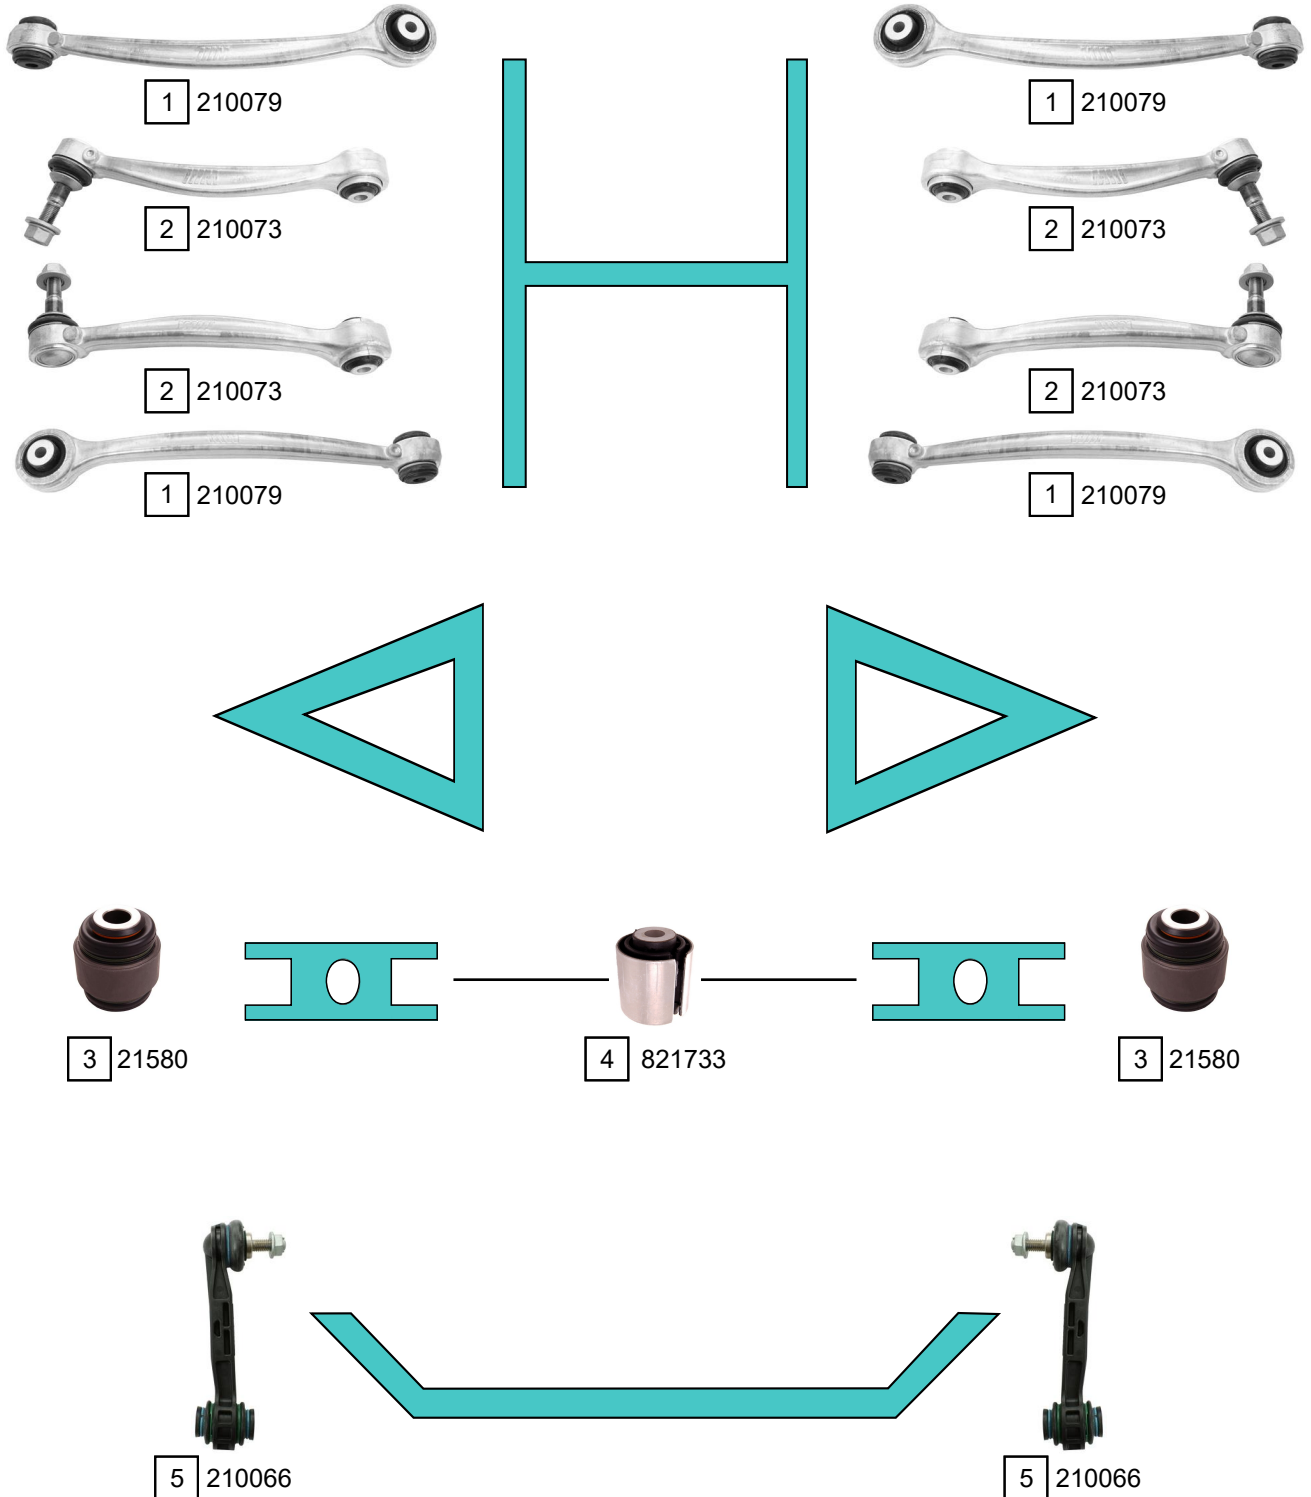

M4 (F82, F83)

03/2014 ->

Ref.	Sidem Ref.	Description	OE-number	Measures	Ref.	Sidem Ref.	Description	OE-number	Measures
1	210079	track rod	33 32 2 284 534	L:380	4	821733	silentblock for TCA	33 32 6 770 829	di:13.9 do:53.2
2	210073	track rod	33 32 2 284 777	c:16.2 L:275	5	210066	stabiliser link rear axle	33 50 2 284 618	L:130
3	21580	ball joint rear	33 32 6 792 553	di:14.2 do:47.3					