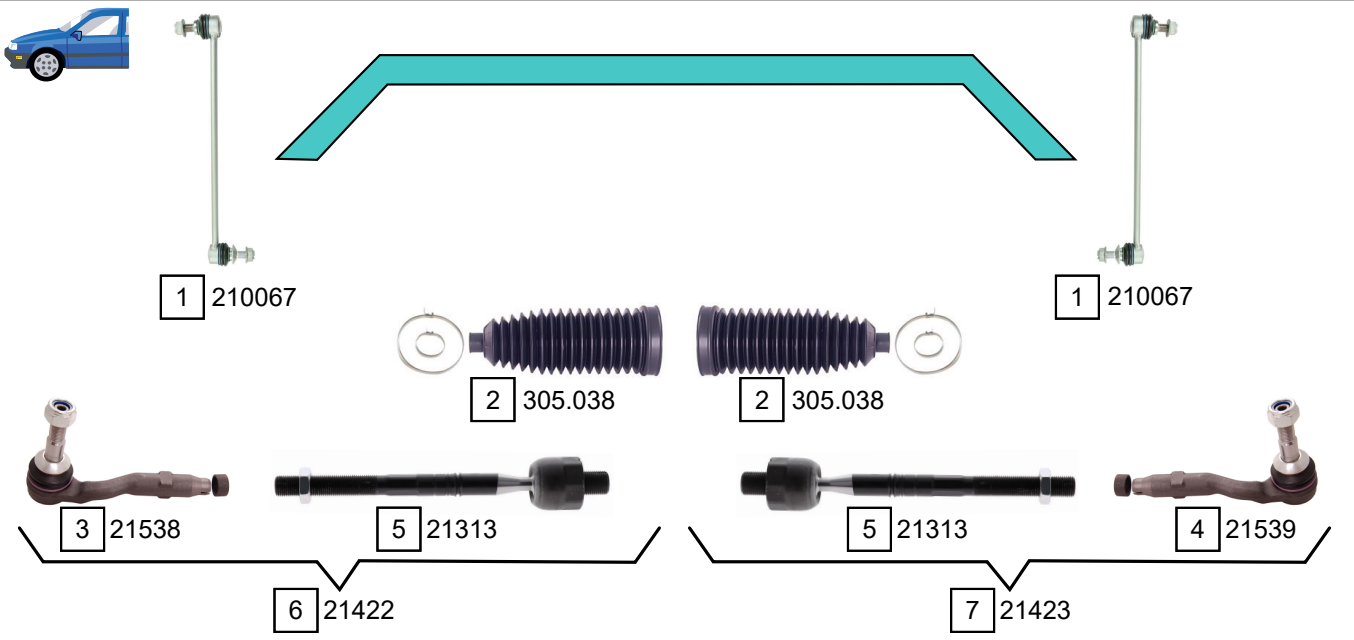

M5 (F10)

09/2011 - 10/2016

Ref.	Sidem Ref.	Description	OE-number	Measures	Ref.	Sidem Ref.	Description	OE-number	Measures
1	210067	stabiliser link	31 35 7 842 579	L:340	7	21423	tie rod	32 10 6 784 719	c:16.2
2	305.038	steering rack gaiter	32 10 6 765 782	D:66 d:16 L:195	8	21584	ball joint rear	33 32 6 780 438	di:16.1 do:52
3	21538	tie rod end left	32 10 6 784 790	c:16.2 th:FM14x1.5R	9	R10064	mounting tool ring ø62 ø54	TOOL	di:54 do:62
4	21539	tie rod end right	32 10 6 784 796	c:16.2 th:FM14x1.5R	10	821741	silentblock for TCA	Part of	di:14 do:52
5	21313	axial joint	Part of	th:MM18x1.5R L:247	11	21563	stabiliser link rear axle	37 10 6 775 189	L:110
6	21422	tie rod	32 10 6 784 716	c:16.2					