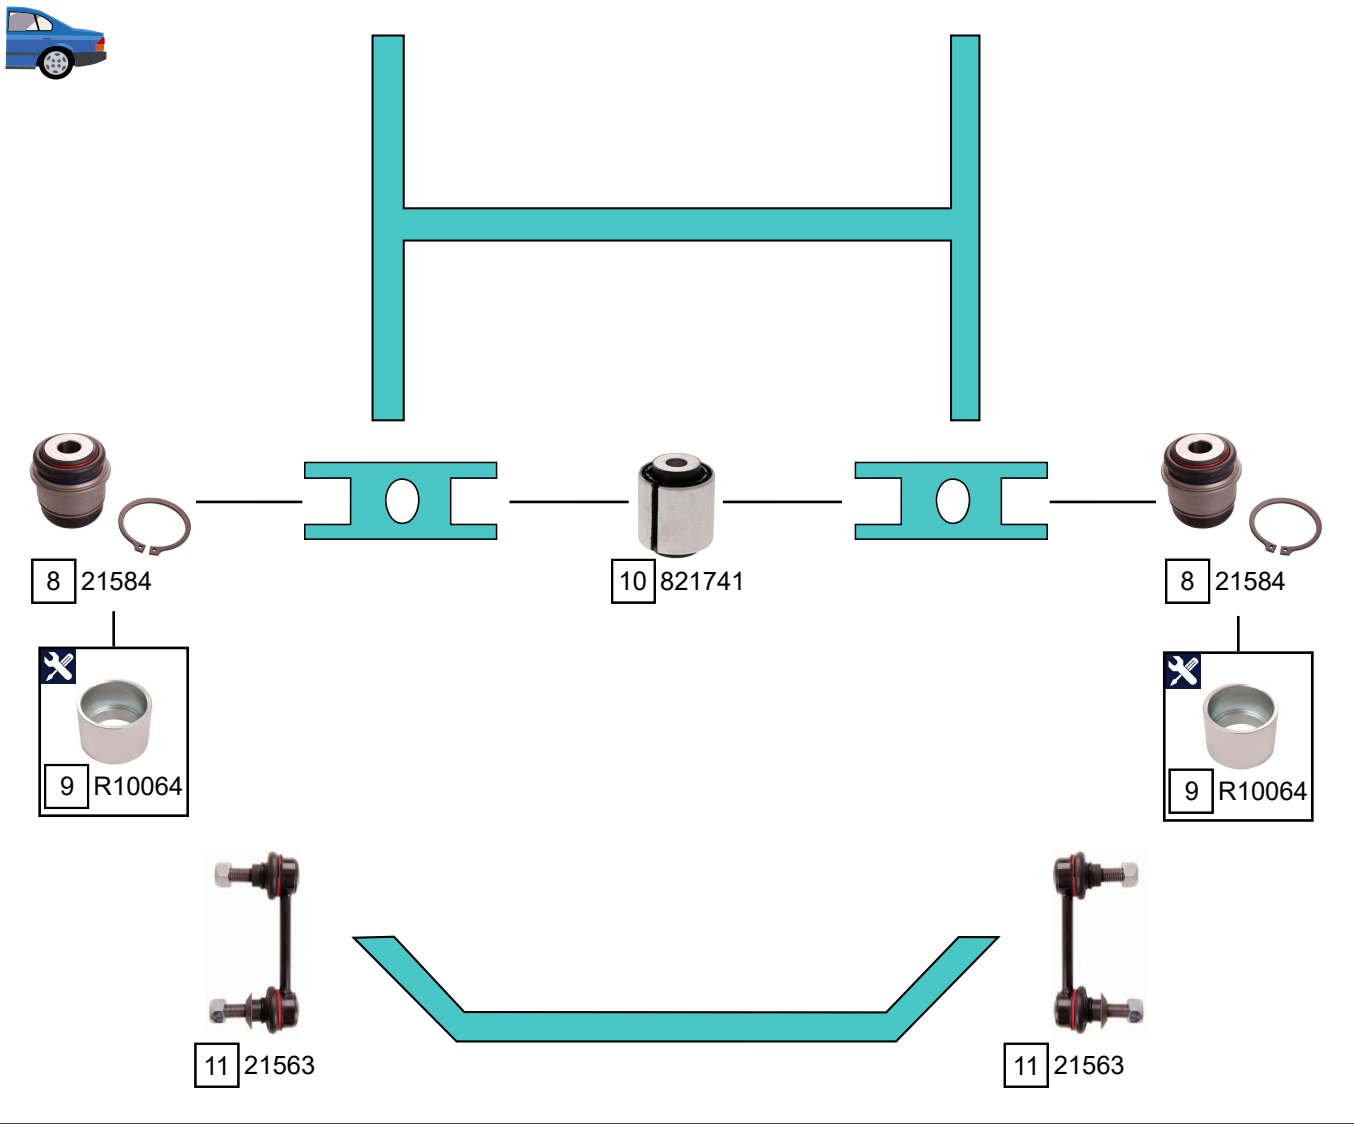

M5 (F10)

09/2011 - 10/2016

Ref.	Sidem Ref.	Description	OE-number	Measures	Ref.	Sidem Ref.	Description	OE-number	Measures
1	210067	stabiliser link	31 35 7 842 579	L:340	7	21423	tie rod	32 10 6 784 719	c:16.2
2	305.038	steering rack gaiter	32 10 6 765 782	D:66 d:16 L:195	8	21584	ball joint rear	33 32 6 780 438	di:16.1 do:52
3	21538	tie rod end left	32 10 6 784 790	c:16.2 th:FM14x1.5R	9	R10064	mounting tool ring ø62 ø54	TOOL	di:54 do:62
4	21539	tie rod end right	32 10 6 784 796	c:16.2 th:FM14x1.5R	10	821741	silentblock for TCA	Part of	di:14 do:52
5	21313	axial joint	Part of	th:MM18x1.5R L:247	11	21563	stabiliser link rear axle	37 10 6 775 189	L:110
6	21422	tie rod	32 10 6 784 716	c:16.2					