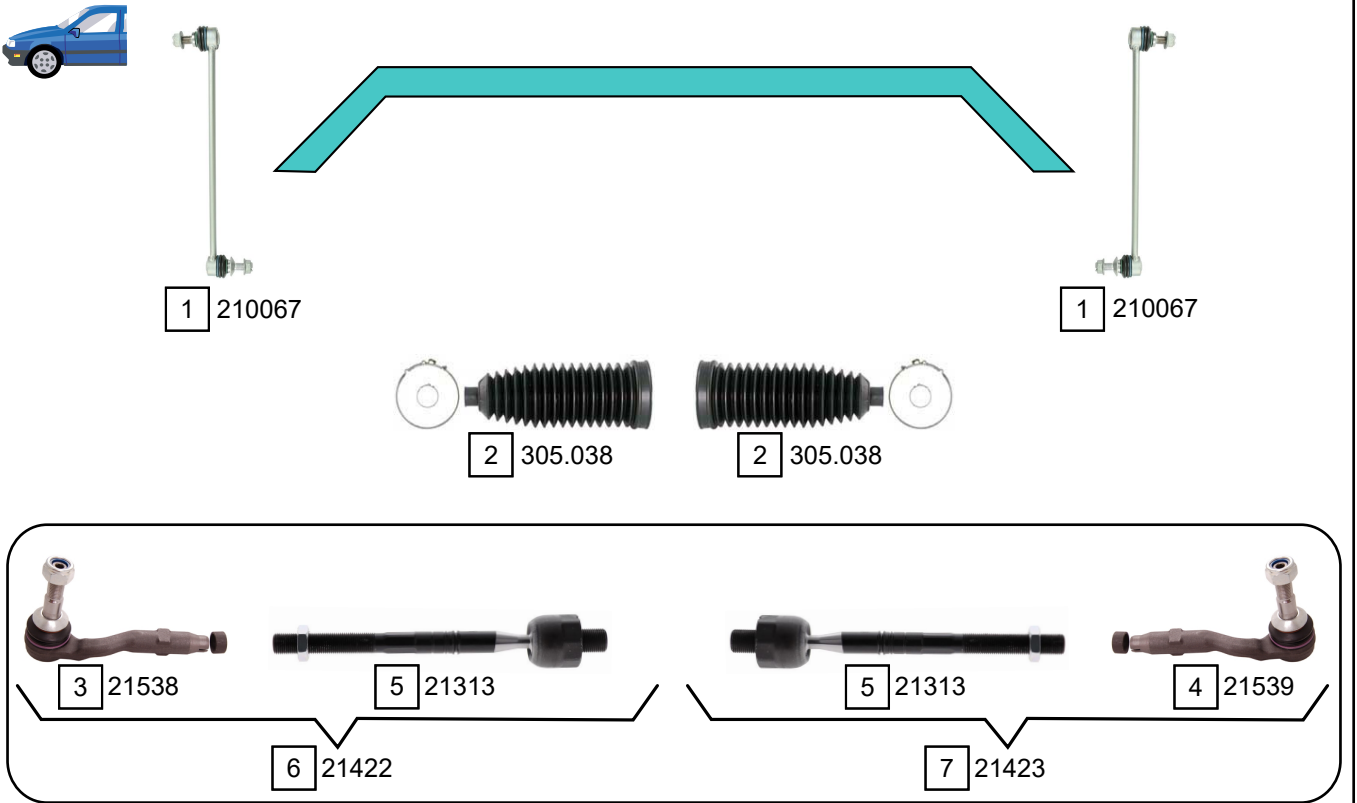

M6 CABRIO (F12)  
M6 COUPE (F13)  
M6 GRAN COUPE(F06)

03/2012 - 06/2018  
07/2012 - 10/2017  
03/2013 - 10/2018

Ref.	Sidem Ref.	Description	OE-number	Measures	Ref.	Sidem Ref.	Description	OE-number	Measures
1	210067	stabiliser link	31 35 7 842 579	L:340	5	21313	axial joint	Part of	th:MM18x1.5R L:247
2	305.038	steering rack gaiter	32 10 6 765 782	D:66 d:16 L:195	6	21422	tie rod	32 10 6 784 716	c:16.2
3	21538	tie rod end left	32 10 6 784 790	c:16.2 th:FM14x1.5R	7	21423	tie rod	32 10 6 784 719	c:16.2
4	21539	tie rod end right	32 10 6 784 796	c:16.2 th:FM14x1.5R					