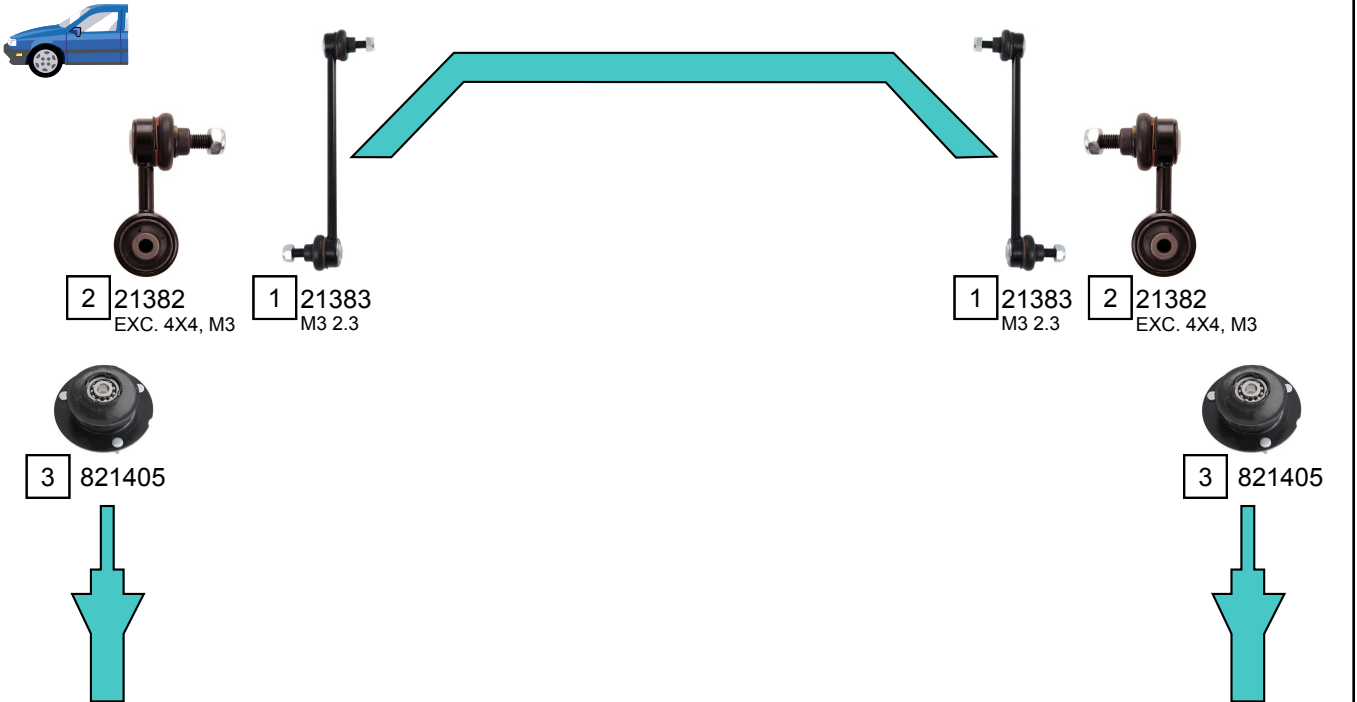

3-SERIE (E30)

09/1982 - 08/1991

Ref.	Sidem Ref.	Description	OE-number	Measures	Ref.	Sidem Ref.	Description	OE-number	Measures
1	21383	stabilizer link	31 35 1 134 582	L:240	4	21330	tie rod end	32 11 1 126 757	c:12.6 th:MM14X1.5R
2	21382	stabilizer link	31 35 1 091 764	L:67	5	21331	axial joint	Part of	th:MM18X1.5R L:228
3	821405	strut mount	31 33 1 139 452	di:14.2 do:130 L:51	6	21320	tie rod	32 11 1 125 186	c:12.6