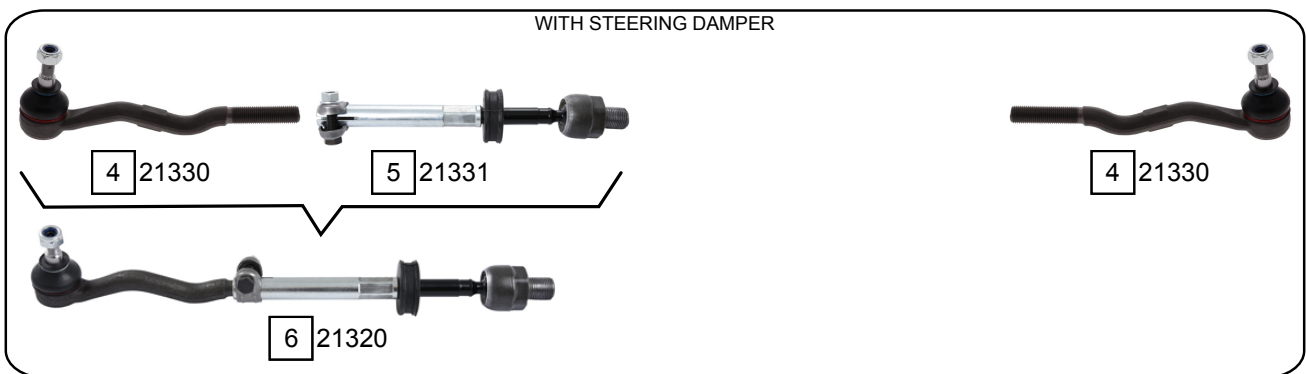

3-SERIE (E30)

09/1982 - 08/1991

Ref.	Sidem Ref.	Description	OE-number	Measures	Ref.	Sidem Ref.	Description	OE-number	Measures
1	21383	stabilizer link	31 35 1 134 582	L:240	4	21330	tie rod end	32 11 1 126 757	c:12.6 th:MM14X1.5R
2	21382	stabilizer link	31 35 1 091 764	L:67	5	21331	axial joint	Part of	th:MM18X1.5R L:228
3	821405	strut mount	31 33 1 139 452	di:14.2 do:130 L:51	6	21320	tie rod	32 11 1 125 186	c:12.6