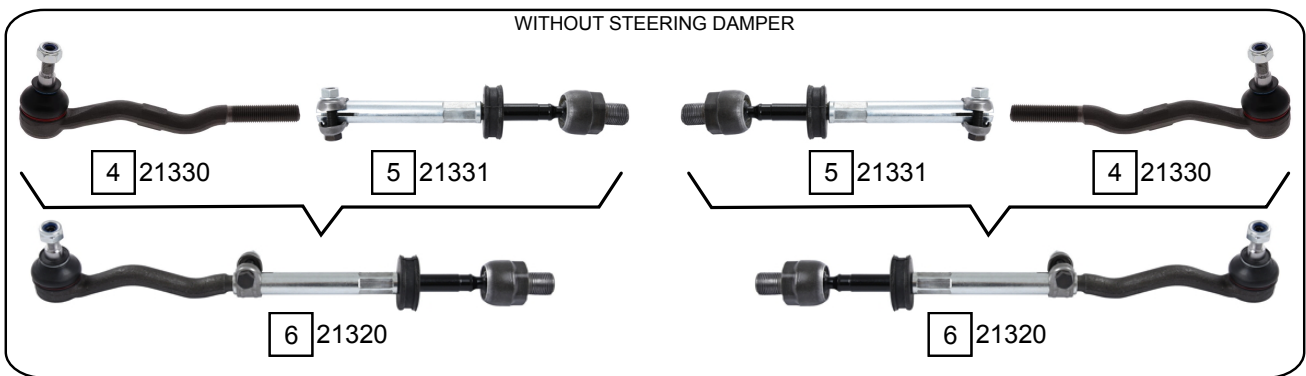

3-SERIE (E30)

09/1982 - 08/1991

Ref.	Sidem Ref.	Description	OE-number	Measures	Ref.	Sidem Ref.	Description	OE-number	Measures
1	21383	stabilizer link	31 35 1 134 582	L:240	4	21330	tie rod end	32 11 1 126 757	c:12.6 th:MM14X1.5R
2	21382	stabilizer link	31 35 1 091 764	L:67	5	21331	axial joint	Part of	th:MM18X1.5R L:228
3	821405	strut mount	31 33 1 139 452	di:14.2 do:130 L:51	6	21320	tie rod	32 11 1 125 186	c:12.6