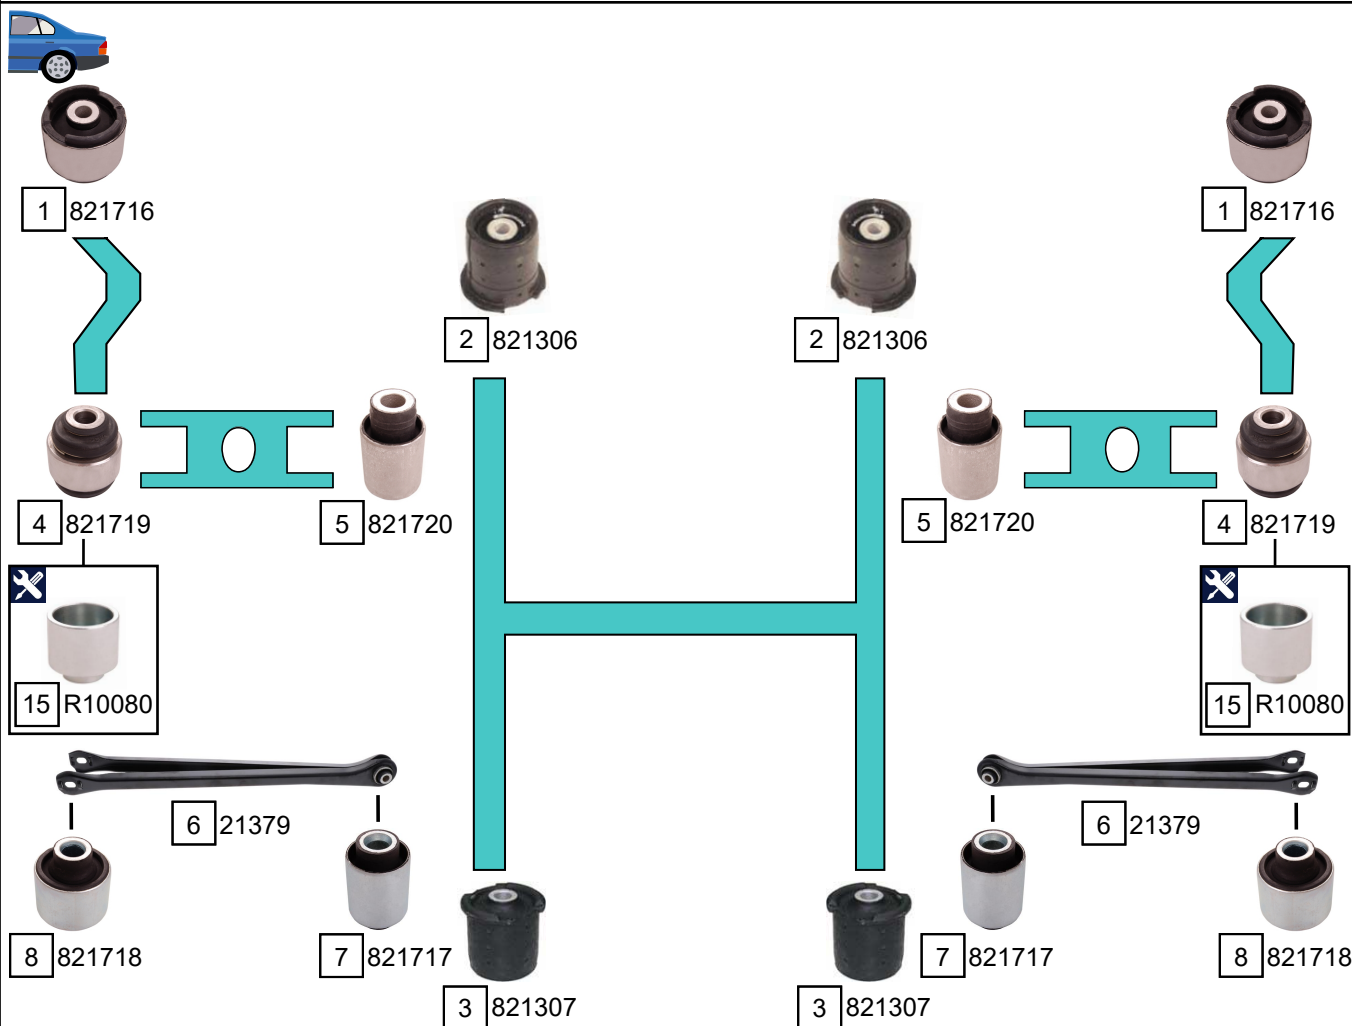

3-SERIE (E36)

09/1990 - 08/2000

Ref.	Sidem Ref.	Description	OE-number	Measures	Ref.	Sidem Ref.	Description	OE-number	Measures
1	821716	silentblock for TCA	33 32 6 770 786	di:12.3 do:61.3	9	821726	mounting axle body	33 31 1 090 946	di:14.4 do:59
2	821306	mounting axle body	33 31 9 059 300	di:12.5 do:60	10	821701	silentblock for TCA	33 32 9 061 945	di:12.2 do:30
3	821307	mounting axle body	33 31 9 059 301	di:15.5 do:62.5	11	821702	stabiliser link rear axle	33 55 1 126 932	L:100
4	821719	ball joint rear	33 32 6 775 551	di:12.1 do:45.2	12	21164	stabiliser link rear axle	33 55 1 135 307	L:60
5	821720	silentblock for TCA	33 32 1 137 571	di:12 do:35.2	13	821904	stabiliser mounting	33 55 1 131 155	di:13.8
6	21379	TCA	33 32 6 770 813	L:557	14	821910	stabiliser mounting	33 55 1 138 104	di:18
7	821717	silentblock for TCA	33 32 1 092 248	di:12.1 do:35.6	15	R10080	mounting tool ring ø48 ø40	TOOL	di:40 do:48
8	821718	silentblock for TCA	33 32 6 471 828	di:12.2 do:45.3					