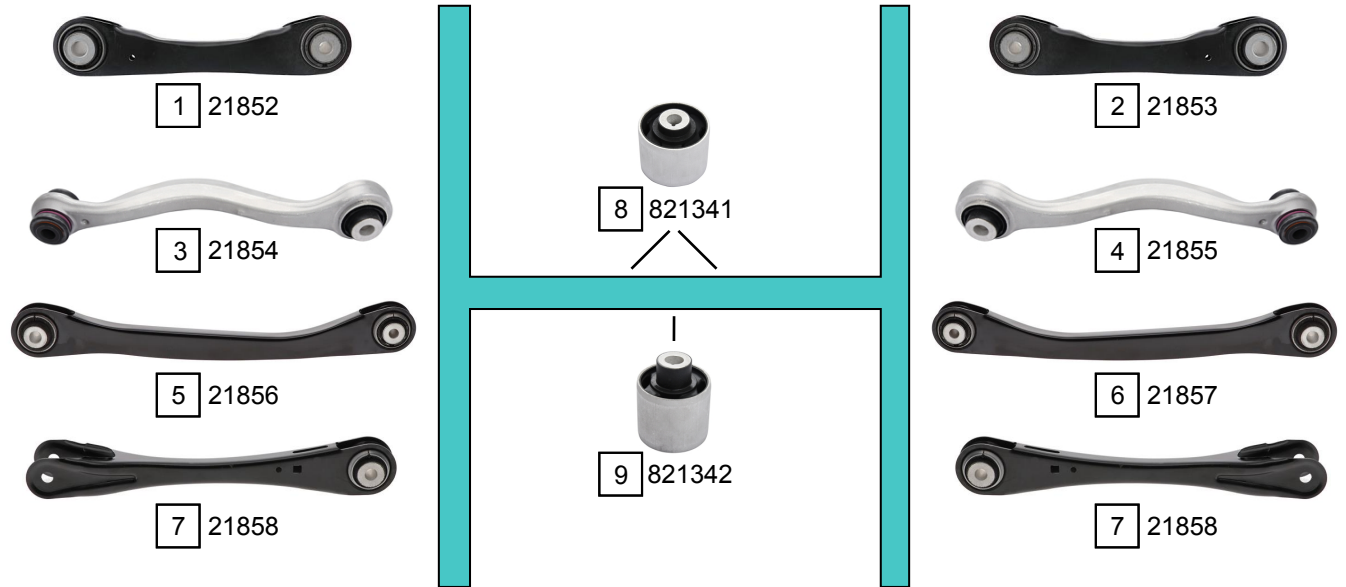

8-SERIE COUPE (G15)
8-SERIE CABRIO (G14)
8-SERIE GRAN COUPE (G16)

07/2018 ->
11/2018 ->
07/2019 ->

Ref.	Sidem Ref.	Description	OE-number	Measures	Ref.	Sidem Ref.	Description	OE-number	Measures
1	21852	track rod	33 32 6 867 537	L:267	7	21858	track rod	33 32 6 861 114	L:343
2	21853	track rod	33 32 6 867 538	L:267	8	821341	mounting axle body	33 31 6 860 421	di:12.5 do:60.4
3	21854	track rod	33 32 6 870 535	L:332	9	821342	mounting axle body	33 31 6 892 574	di:14.5 do:68.4
4	21855	track rod	33 32 6 870 536	L:332	10	821748	silentblock for TCA	33 32 6 881 781	di:14 do:58.6
5	21856	track rod	33 32 6 861 125	L:448	11	21767	stabilizer link	33 50 6 861 482	L:140
6	21857	track rod	33 32 6 861 126	L:448					