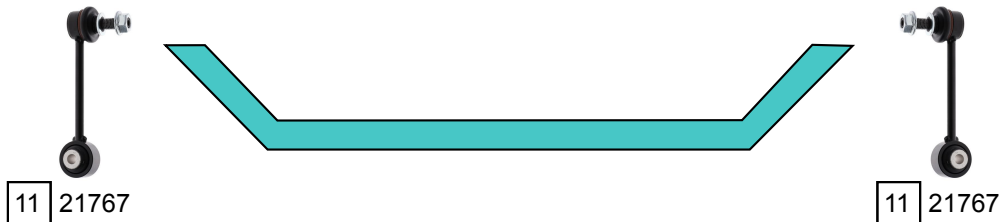

8-SERIE COUPE (G15)
8-SERIE CABRIO (G14)
8-SERIE GRAN COUPE (G16)

07/2018 ->
11/2018 ->
07/2019 ->

Ref.	Sidem Ref.	Description	OE-number	Measures	Ref.	Sidem Ref.	Description	OE-number	Measures
1	21852	track rod	33 32 6 867 537	L:267	7	21858	track rod	33 32 6 861 114	L:343
2	21853	track rod	33 32 6 867 538	L:267	8	821341	mounting axle body	33 31 6 860 421	di:12.5 do:60.4
3	21854	track rod	33 32 6 870 535	L:332	9	821342	mounting axle body	33 31 6 892 574	di:14.5 do:68.4
4	21855	track rod	33 32 6 870 536	L:332	10	821748	silentblock for TCA	33 32 6 881 781	di:14 do:58.6
5	21856	track rod	33 32 6 861 125	L:448	11	21767	stabilizer link	33 50 6 861 482	L:140
6	21857	track rod	33 32 6 861 126	L:448					