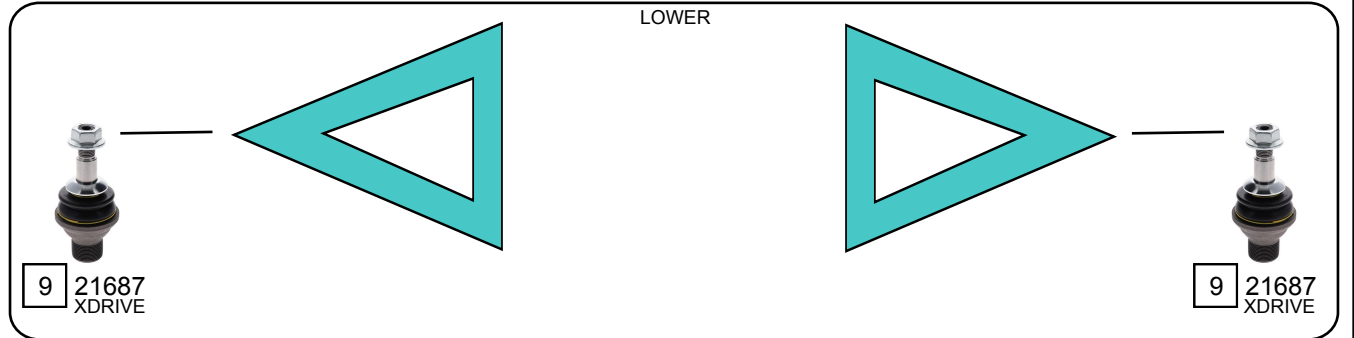

8-SERIE COUPE (G15)  
8-SERIE CABRIO (G14)  
8-SERIE GRAN COUPE (G16)

07/2018 ->  
11/2018 ->  
07/2019 ->

Ref.	Sidem Ref.	Description	OE-number	Measures	Ref.	Sidem Ref.	Description	OE-number	Measures
1	21766	stabilizer link	31 30 6 861 483	L:242	6	21317	axial joint	Part of	th:MM16X1.5R L:212
2	21769	stabilizer link	31 30 6 861 485	L:180	7	21722	tie rod left	32 10 6 868 688	c:16.2
3	321.037	steering rack gaiter	32 10 6 876 979	D:62 d:14 L:184	8	21723	tie rod right	32 10 6 868 689	c:16.2
4	21830	tie rod end left	32 10 6 868 685	c:16.2 th:FM14X1.5R	9	21687	ball joint	31 10 6 852 536	c:19.1
5	21831	tie rod end right	32 10 6 868 687	c:16.2 th:FM14X1.5R					