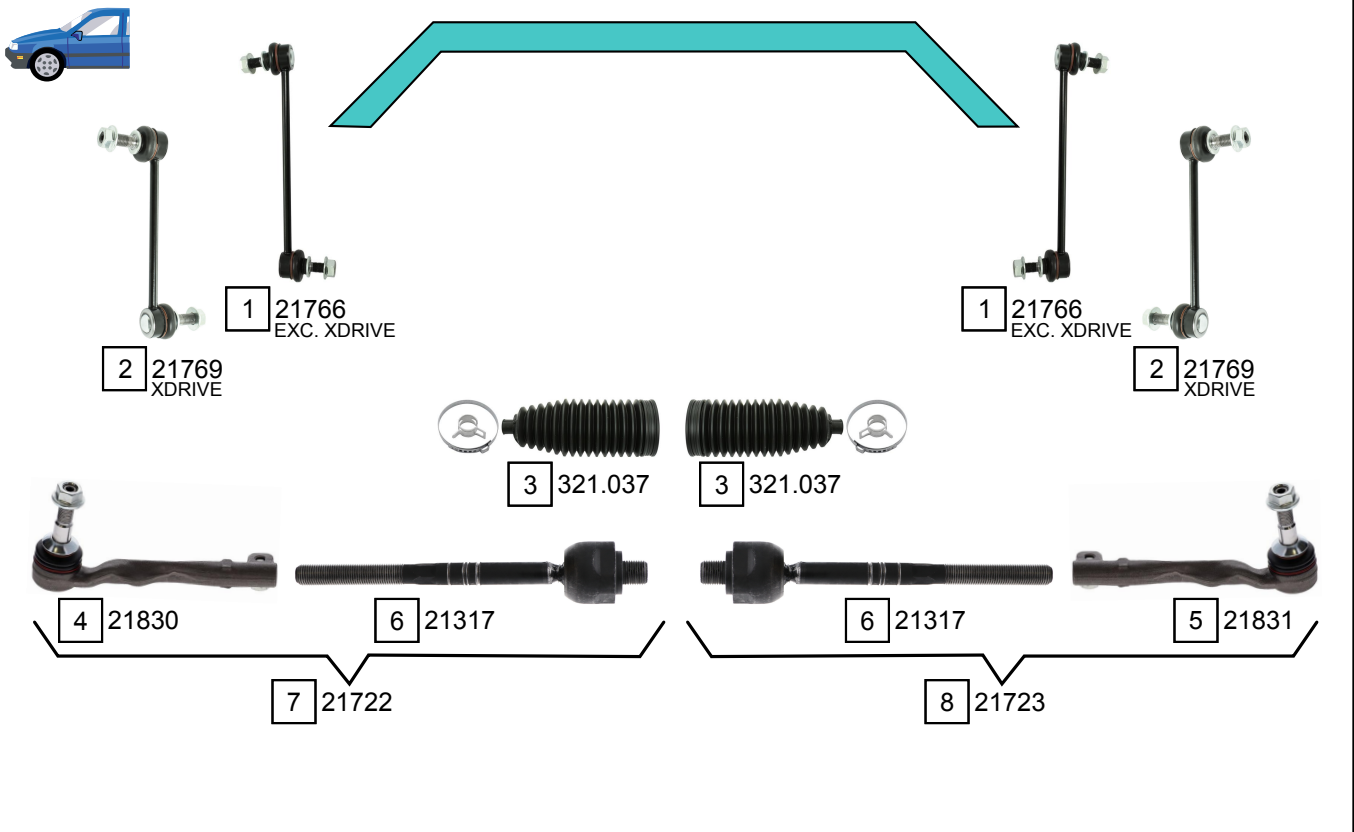

8-SERIE COUPE (G15)  
8-SERIE CABRIO (G14)  
8-SERIE GRAN COUPE (G16)

07/2018 ->  
11/2018 ->  
07/2019 ->

Ref.	Sidem Ref.	Description	OE-number	Measures	Ref.	Sidem Ref.	Description	OE-number	Measures
1	21766	stabilizer link	31 30 6 861 483	L:242	6	21317	axial joint	Part of	th:MM16X1.5R L:212
2	21769	stabilizer link	31 30 6 861 485	L:180	7	21722	tie rod left	32 10 6 868 688	c:16.2
3	321.037	steering rack gaiter	32 10 6 876 979	D:62 d:14 L:184	8	21723	tie rod right	32 10 6 868 689	c:16.2
4	21830	tie rod end left	32 10 6 868 685	c:16.2 th:FM14X1.5R	9	21687	ball joint	31 10 6 852 536	c:19.1
5	21831	tie rod end right	32 10 6 868 687	c:16.2 th:FM14X1.5R					