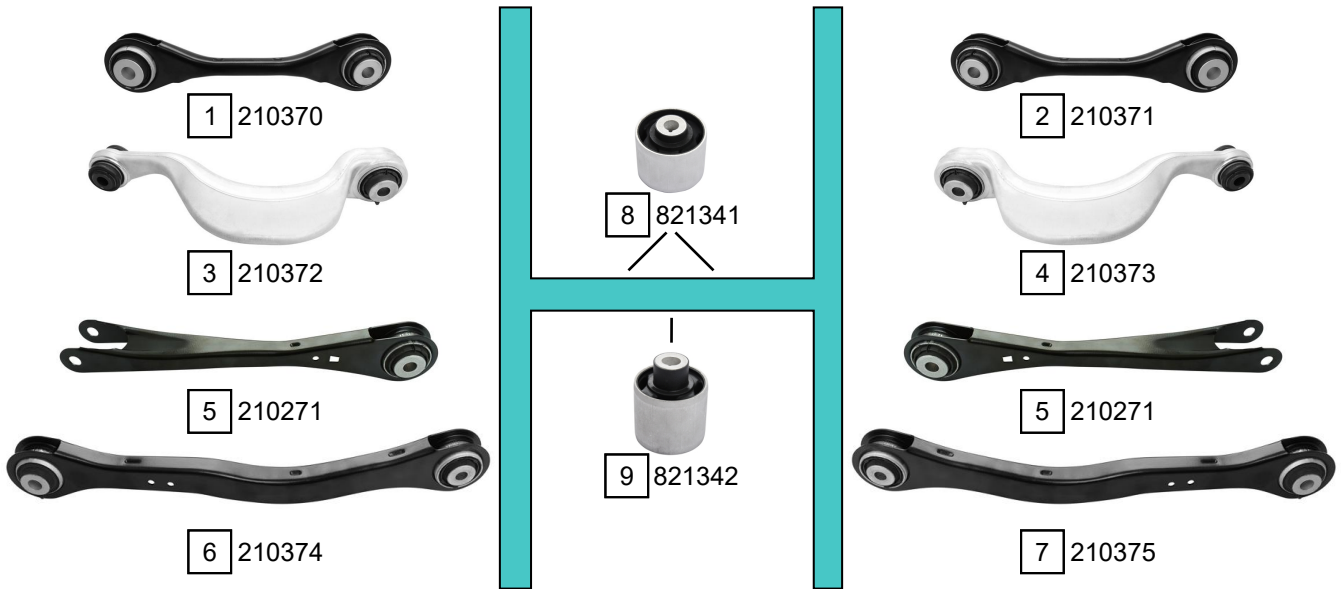

X6 (G06)

08/2019 ->

Ref.	Sidem Ref.	Description	OE-number	Measures	Ref.	Sidem Ref.	Description	OE-number	Measures
1	210370	track rod	33 30 6 878 017	L:267	7	210375	track rod	33 30 6 878 030	L:930
2	210371	track rod	33 30 6 878 018	L:267	8	821341	mounting axle body	33 31 6 860 421	di:12.5 do:60.4
3	210372	track rod	33 30 6 878 021	L:330	9	821342	mounting axle body	33 31 6 892 574	di:14.5 do:68.4
4	210373	track rod	33 30 6 878 022	L:330	10	821748	silentblock for TCA	33 32 6 881 781	di:14 do:58.6
5	210271	track rod	33 30 6 878 037	L:363	11	21767	stabiliser link	33 50 6 861 482	L:140
6	210374	track rod	33 30 6 878 029	L:930					