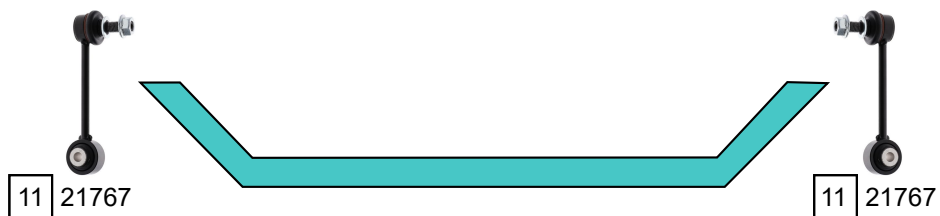

X7 (G07)

03/2019 ->

Ref.	Sidem Ref.	Description	OE-number	Measures	Ref.	Sidem Ref.	Description	OE-number	Measures
1	210370	track rod	33 30 6 878 017	L:267	7	210375	track rod	33 30 6 878 030	L:930
2	210371	track rod	33 30 6 878 018	L:267	8	821341	mounting axle body	33 31 6 860 421	di:12.5 do:60.4
3	210372	track rod	33 30 6 878 021	L:330	9	821342	mounting axle body	33 31 6 892 574	di:14.5 do:68.4
4	210373	track rod	33 30 6 878 022	L:330	10	821748	silentblock for TCA	33 32 6 881 781	di:14 do:58.6
5	210271	track rod	33 30 6 878 037	L:363	11	21767	stabiliser link	33 50 6 861 482	L:140
6	210374	track rod	33 30 6 878 029	L:930					