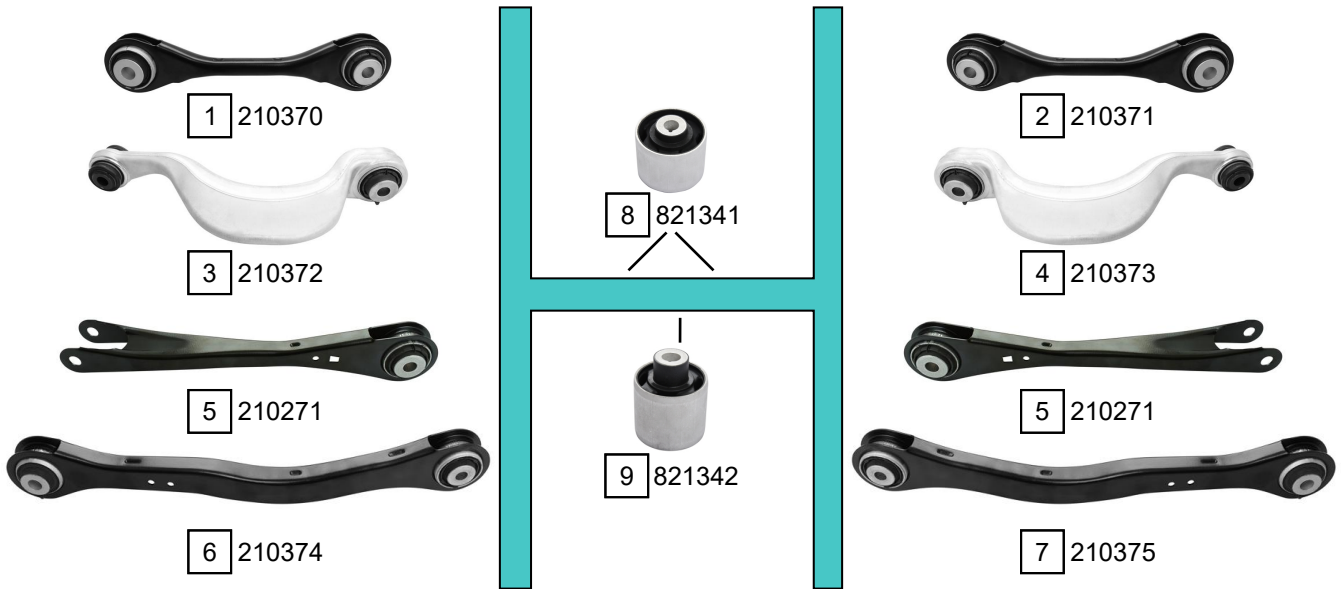

X7 (G07)

03/2019 ->

Ref.	Sidem Ref.	Description	OE-number	Measures	Ref.	Sidem Ref.	Description	OE-number	Measures
1	210370	track rod	33 30 6 878 017	L:267	7	210375	track rod	33 30 6 878 030	L:930
2	210371	track rod	33 30 6 878 018	L:267	8	821341	mounting axle body	33 31 6 860 421	di:12.5 do:60.4
3	210372	track rod	33 30 6 878 021	L:330	9	821342	mounting axle body	33 31 6 892 574	di:14.5 do:68.4
4	210373	track rod	33 30 6 878 022	L:330	10	821748	silentblock for TCA	33 32 6 881 781	di:14 do:58.6
5	210271	track rod	33 30 6 878 037	L:363	11	21767	stabiliser link	33 50 6 861 482	L:140
6	210374	track rod	33 30 6 878 029	L:930					