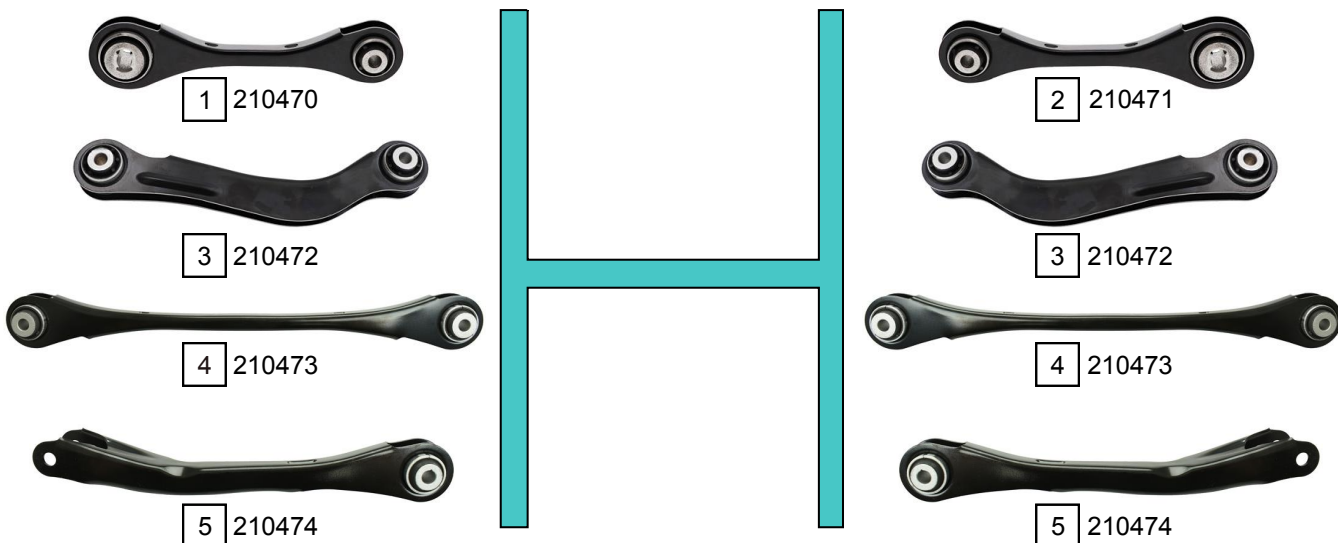

Z4 (G29)

11/2018 ->

STD SUSPENSION

6 210072

6 210072

M-SUSPENSION

7 210475

7 210475

8 21466

9 21467

Ref.	Sidem Ref.	Description	OE-number	Measures	Ref.	Sidem Ref.	Description	OE-number	Measures
1	210470	track rod	33 32 6 878 631	L:238	6	210072	TCA	33 32 6 884 694	L:347
2	210471	track rod	33 32 6 878 632	L:238	7	210475	TCA	33 32 6 886 448	L:347
3	210472	track rod	33 32 6 881 199	L:288	8	21466	stabilizer link left	33 50 6 785 607	L:135
4	210473	track rod	31 10 6 879 659	L:440	9	21467	stabilizer link right	33 50 6 785 608	L:135
5	210474	track rod	33 30 6 878 639	L:330					