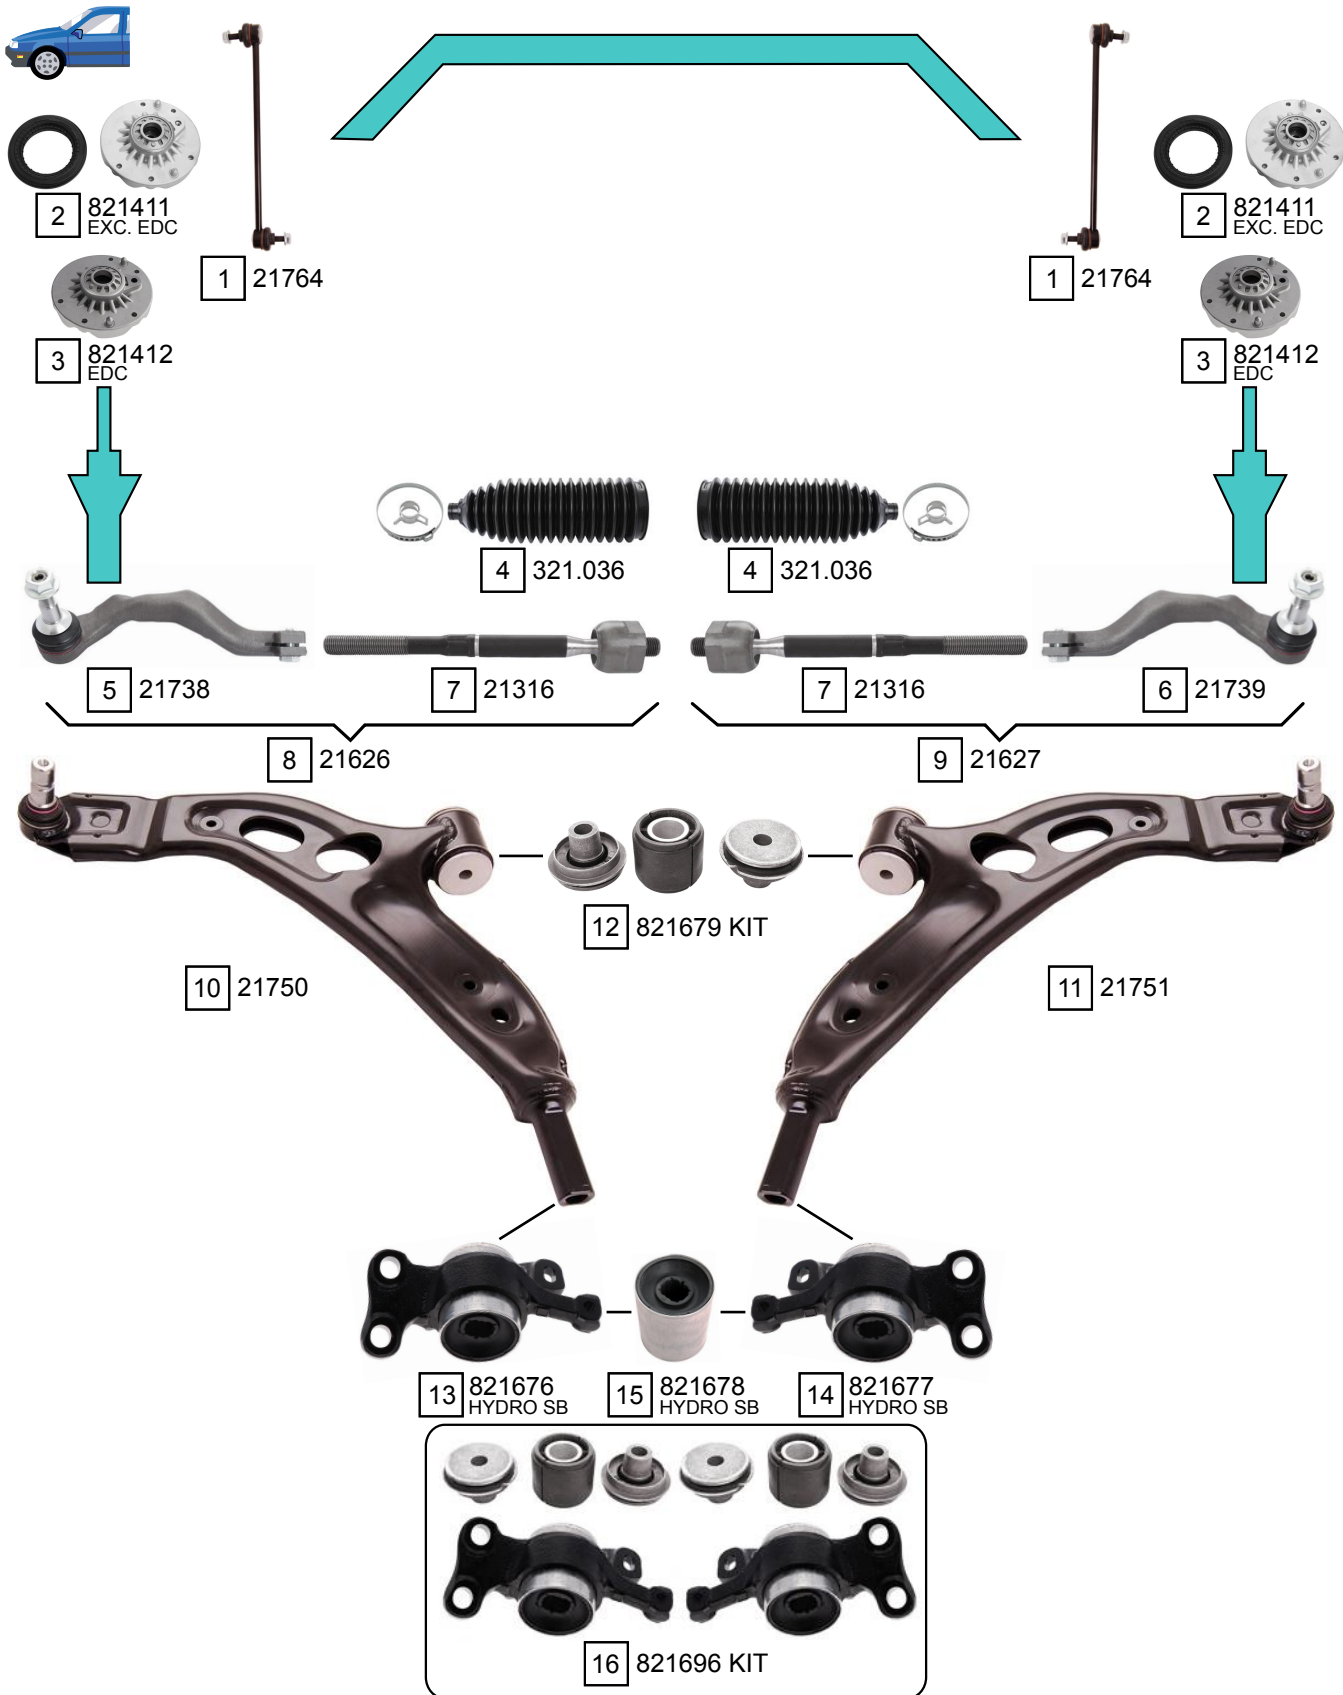

2-SERIE GRAN COUPE (F44)

11/2019 ->

Ref.	Sidem Ref.	Description	OE-number	Measures	Ref.	Sidem Ref.	Description	OE-number	Measures
1	21764	stabilizer link	31 30 6 862 864	L:320	9	21627	tie rod right	32 10 6 867 405	c:16
2	821411	strut mount	31 30 6 884 457	di:13.5 do:177 L:66.3	10	21750	TCA left wbj	31 12 6 871 301	c:21
3	821412	strut mount	31 30 6 884 458	do:177.2 L:66	11	21751	TCA right wbj	31 12 6 871 302	c:21
4	321.036	steering rack gaiter	32 10 6 865 380	D:52 d:14 L:187	12	821679 KIT	silentblock for TCA	Part of	di:12.3 do:47
5	21738	tie rod end left	32 10 6 869 424	c:16 th:FM14X1.5R	13	821676	silentblock for TCA	31 12 6 882 843	di:20 do:70
6	21739	tie rod end right	32 10 6 869 425	c:16 th:FM14X1.5R	14	821677	silentblock for TCA	31 12 6 882 844	di:20 do:70
7	21316	axial joint	Part of	th:MM14X1.5R L:220	15	821678	silentblock for TCA	31 12 6 874 343	di:20 do:70
8	21626	tie rod left	32 10 6 867 404	c:16	16	821696 KIT	silentblock kit	31 12 6 882 843 S1	