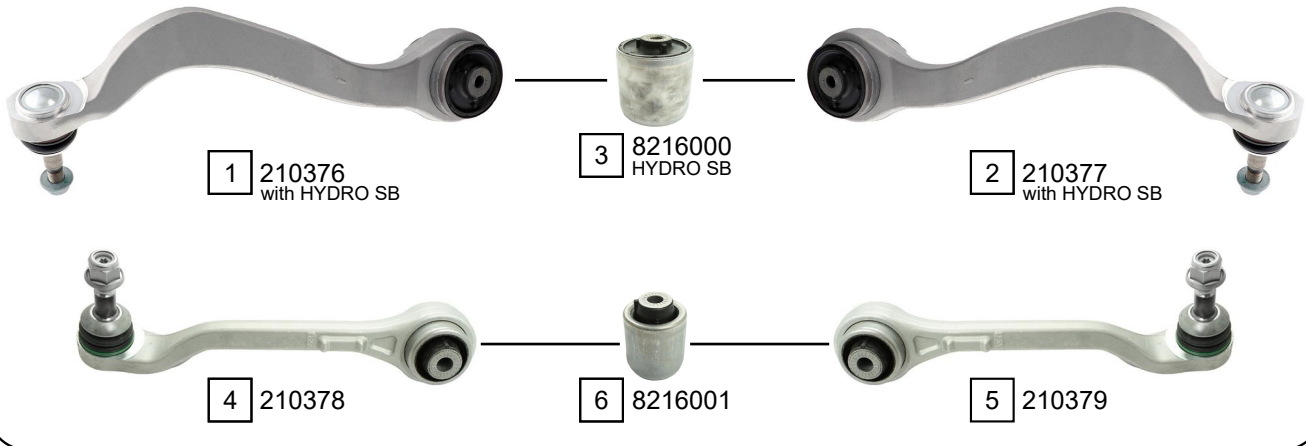

4-SERIE COUPE (G22)
4-SERIE CABRIO (G23)
4-SERIE GRAN COUPE (G26)

07/2020 ->
11/2020 ->
07/2021 ->

EXC. VSS EXC. M-SUSPENSION EXC. G26 GRAN COUPE

XDRIVE EXC. M-SUSPENSION
EXC. VSS EXC. G26 GRAN COUPE

VSS EXC. G26 GRAN COUPE

ALL EXC. VSS + M-SUSP.

Ref.	Sidem Ref.	Description	OE-number	Measures	Ref.	Sidem Ref.	Description	OE-number	Measures
1	210376	TCA left wbj	31 10 6 894 661	c:16.2 L:390	7	210476	TCA left wbj	31 10 6 894 663	c:16.2 L:390
2	210377	TCA right wbj	31 10 6 894 662	c:16.2 L:390	8	210477	TCA right wbj	31 10 6 894 664	c:16.2 L:390
3	8216000	silentblock for TCA	Part of	di:12.2 do:75.2	9	210770	TCA left wbj	31 10 6 894 667	c:16.2 L:390
4	210378	TCA left wbj	31 10 6 888 855	c:16.2 L:280	10	210771	TCA right wbj	31 10 6 894 668	c:16.2 L:390
5	210379	TCA right wbj	31 10 6 888 856	c:16.2 L:280	11	821692	silentblock for TCA	Part of	di:12.1 do:75.5
6	8216001	silentblock for TCA	Part of	di:12.2 do:50.5	12	8216003 KIT	silentblock kit	31 10 6 894 653 S1	