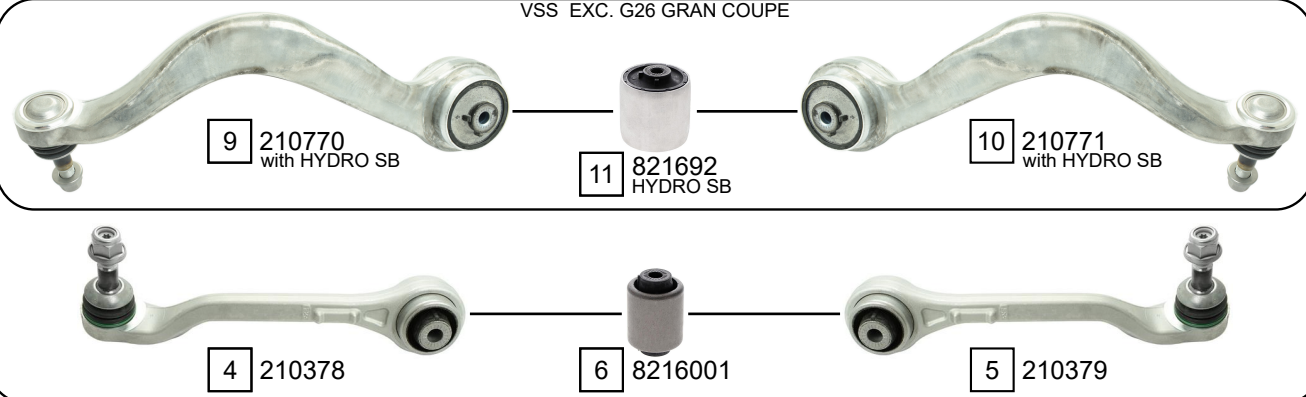

4-SERIE COUPE (G22)
4-SERIE CABRIO (G23)
4-SERIE GRAN COUPE (G26)

07/2020 ->
11/2020 ->
07/2021 ->

EXC. VSS EXC. M-SUSPENSION EXC. G26 GRAN COUPE

XDRIVE EXC. M-SUSPENSION
EXC. VSS EXC. G26 GRAN COUPE

VSS EXC. G26 GRAN COUPE

ALL EXC. VSS + M-SUSP.

Ref.	Sidem Ref.	Description	OE-number	Measures	Ref.	Sidem Ref.	Description	OE-number	Measures
1	210376	TCA left wbj	31 10 6 894 661	c:16.2 L:390	7	210476	TCA left wbj	31 10 6 894 663	c:16.2 L:390
2	210377	TCA right wbj	31 10 6 894 662	c:16.2 L:390	8	210477	TCA right wbj	31 10 6 894 664	c:16.2 L:390
3	8216000	silentblock for TCA	Part of	di:12.2 do:75.2	9	210770	TCA left wbj	31 10 6 894 667	c:16.2 L:390
4	210378	TCA left wbj	31 10 6 888 855	c:16.2 L:280	10	210771	TCA right wbj	31 10 6 894 668	c:16.2 L:390
5	210379	TCA right wbj	31 10 6 888 856	c:16.2 L:280	11	821692	silentblock for TCA	Part of	di:12.1 do:75.5
6	8216001	silentblock for TCA	Part of	di:12.2 do:50.5	12	8216003 KIT	silentblock kit	31 10 6 894 653 S1	