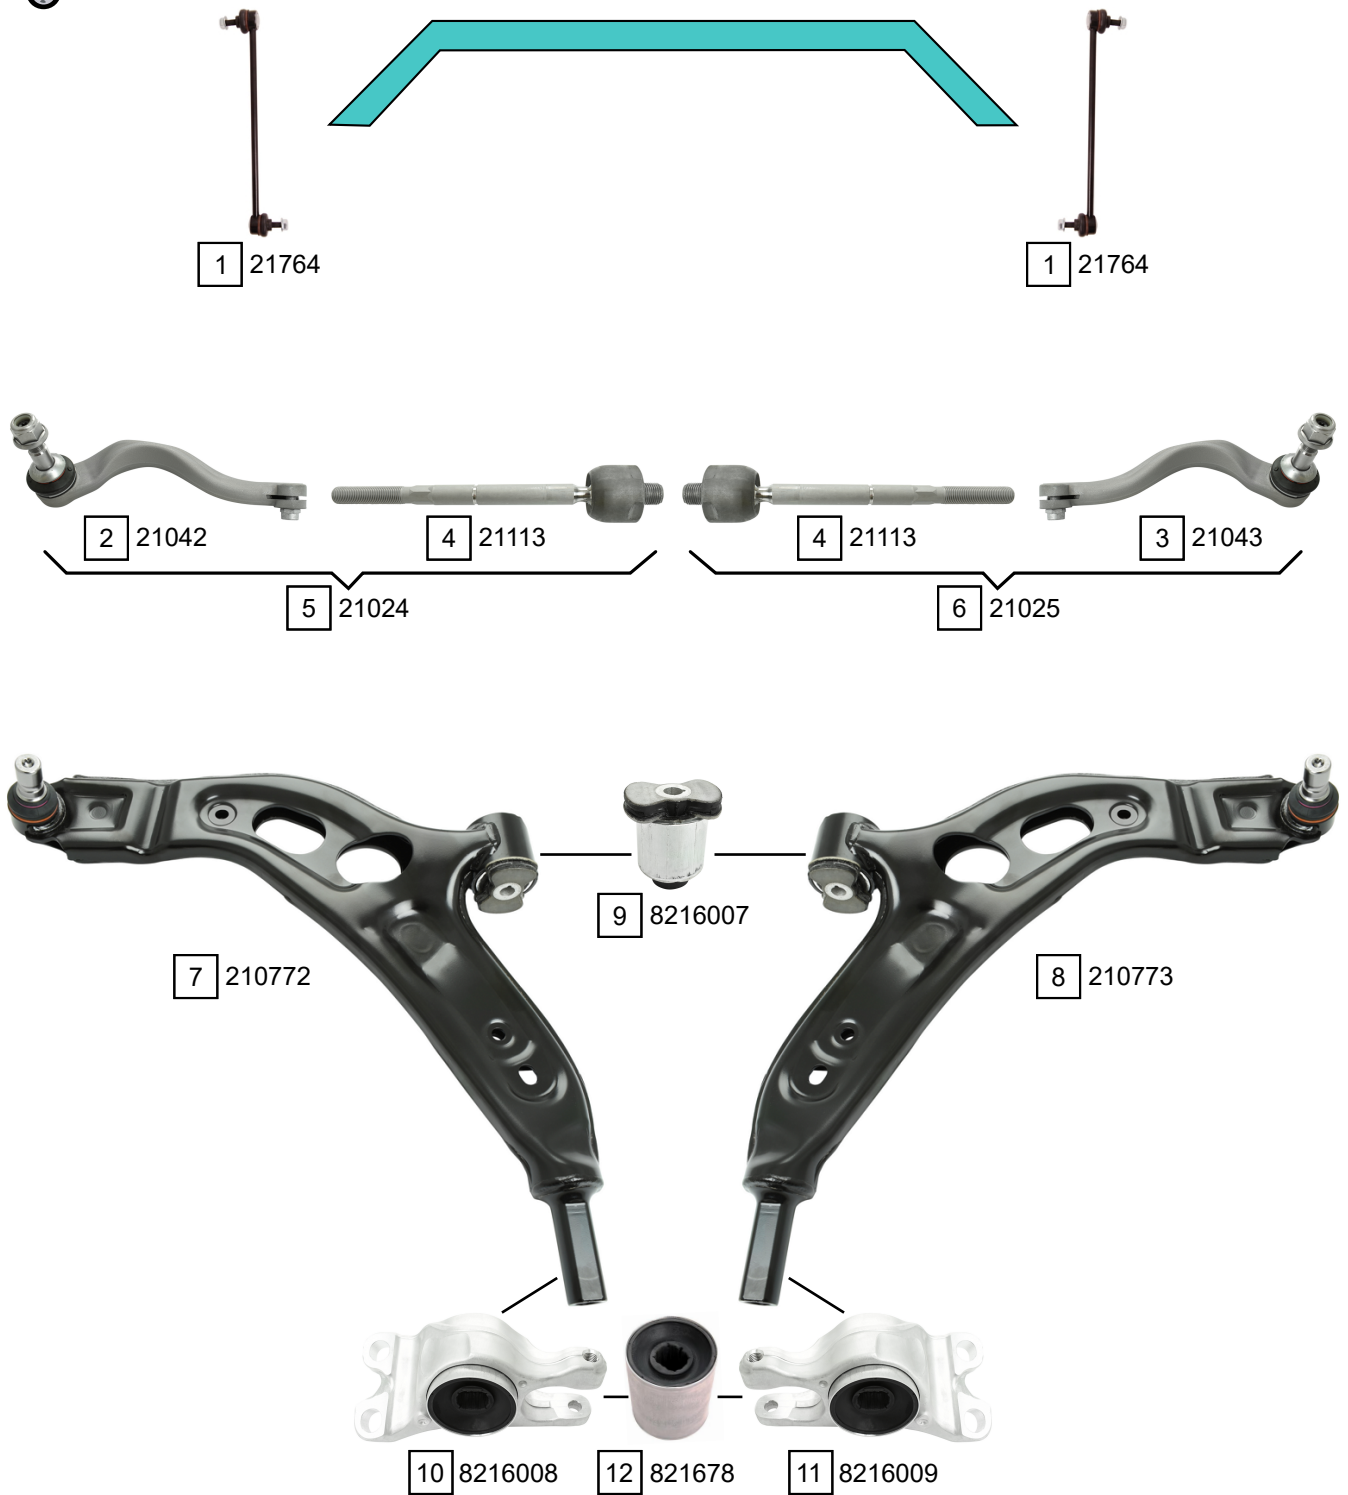

2-SERIE ACTIVE TOURER (U06)

11/2021 ->

Ref.	Sidem Ref.	Description	OE-number	Measures	Ref.	Sidem Ref.	Description	OE-number	Measures
1	21764	stabiliser link	31 30 6 862 864	L:320	7	210772	TCA left wbj	31 10 8 846 543	c:21
2	21042	tie rod end left	32 10 5 A1F 919	c:16.2 th:FM14X1.5R	8	210773	TCA right wbj	31 10 8 846 544	c:21
3	21043	tie rod end right	32 10 5 A1F 920	c:16.2 th:FM14X1.5R	9	8216007	silentblock for TCA	Part of	di:12.2 do:47.2
4	21113	axial joint	Part of	th:MM16X1.5R L:234	10	8216008	silentblock for TCA left	31 10 6 894 181	di:20 do:70
5	21024	tie rod left	32 10 5 A1F 916	c:16.2	11	8216009	silentblock for TCA right	31 20 6 894 182	di:20 do:70
6	21025	tie rod right	32 10 5 A1F 917	c:16.2	12	821678	silentblock for TCA	31 12 6 874 343	di:20 do:70