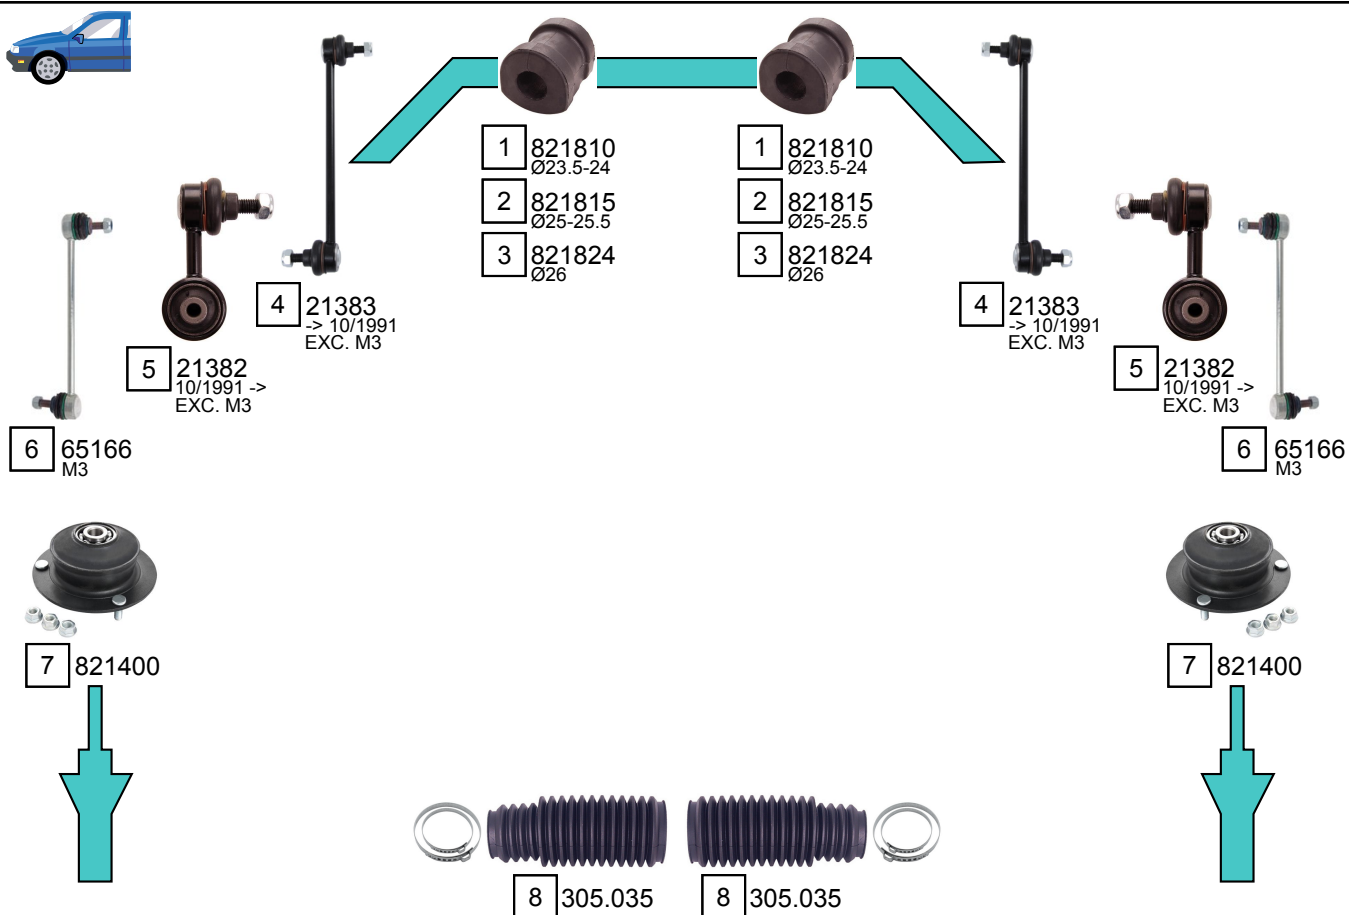

3-SERIE (E36)

09/1990 - 08/2000

EXC. 316i M40

316i M40

Ref.	Sidem Ref.	Description	OE-number	Measures	Ref.	Sidem Ref.	Description	OE-number	Measures
1	821810	stabilizer mounting	31 35 1 133 738	di:24	8	305.035	steering rack gaiter	32 21 1 139 786	D:56 d:41 L:182
2	821815	stabilizer mounting	31 35 1 090 186	di:25	9	21334	tie rod end left	32 11 1 139 313	c:12.6 th:FM14x1.5R
3	821824	stabilizer mounting	31 35 1 140 188	di:26	10	21335	tie rod end right	32 11 1 139 314	c:12.6 th:FM14x1.5R
4	21383	stabilizer link	31 35 1 134 582	L:240	11	21339	axial joint	Part of	th:MM18X1.5R L:206
5	21382	stabilizer link	31 35 1 091 764	L:67	12	21336	tie rod left	32 11 1 139 315	c:12.6
6	65166	stabilizer link rear axle	31 35 2 227 203	L:229	13	21337	tie rod right	32 11 1 139 316	c:12.6
7	821400	strut mount	31 33 6 779 613	di:14.1 do:129 L:69					