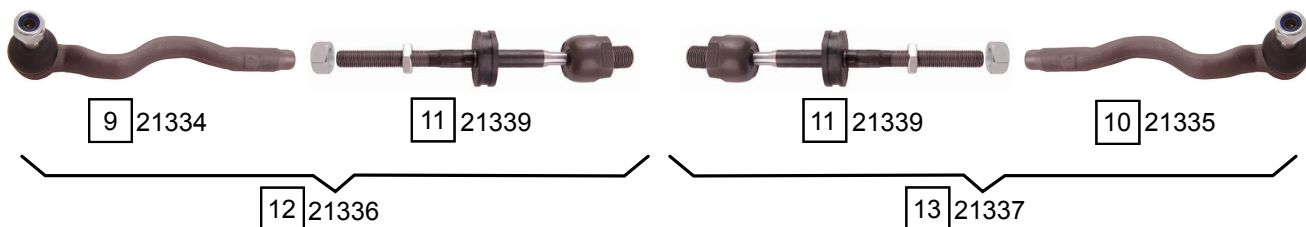

3-SERIE (E36)

09/1990 - 08/2000

EXC. 316i M40

316i M40

Ref.	Sidem Ref.	Description	OE-number	Measures	Ref.	Sidem Ref.	Description	OE-number	Measures
1	821810	stabilizer mounting	31 35 1 133 738	di:24	8	305.035	steering rack gaiter	32 21 1 139 786	D:56 d:41 L:182
2	821815	stabilizer mounting	31 35 1 090 186	di:25	9	21334	tie rod end left	32 11 1 139 313	c:12.6 th:FM14x1.5R
3	821824	stabilizer mounting	31 35 1 140 188	di:26	10	21335	tie rod end right	32 11 1 139 314	c:12.6 th:FM14x1.5R
4	21383	stabilizer link	31 35 1 134 582	L:240	11	21339	axial joint	Part of	th:MM18X1.5R L:206
5	21382	stabilizer link	31 35 1 091 764	L:67	12	21336	tie rod left	32 11 1 139 315	c:12.6
6	65166	stabilizer link rear axle	31 35 2 227 203	L:229	13	21337	tie rod right	32 11 1 139 316	c:12.6
7	821400	strut mount	31 33 6 779 613	di:14.1 do:129 L:69					