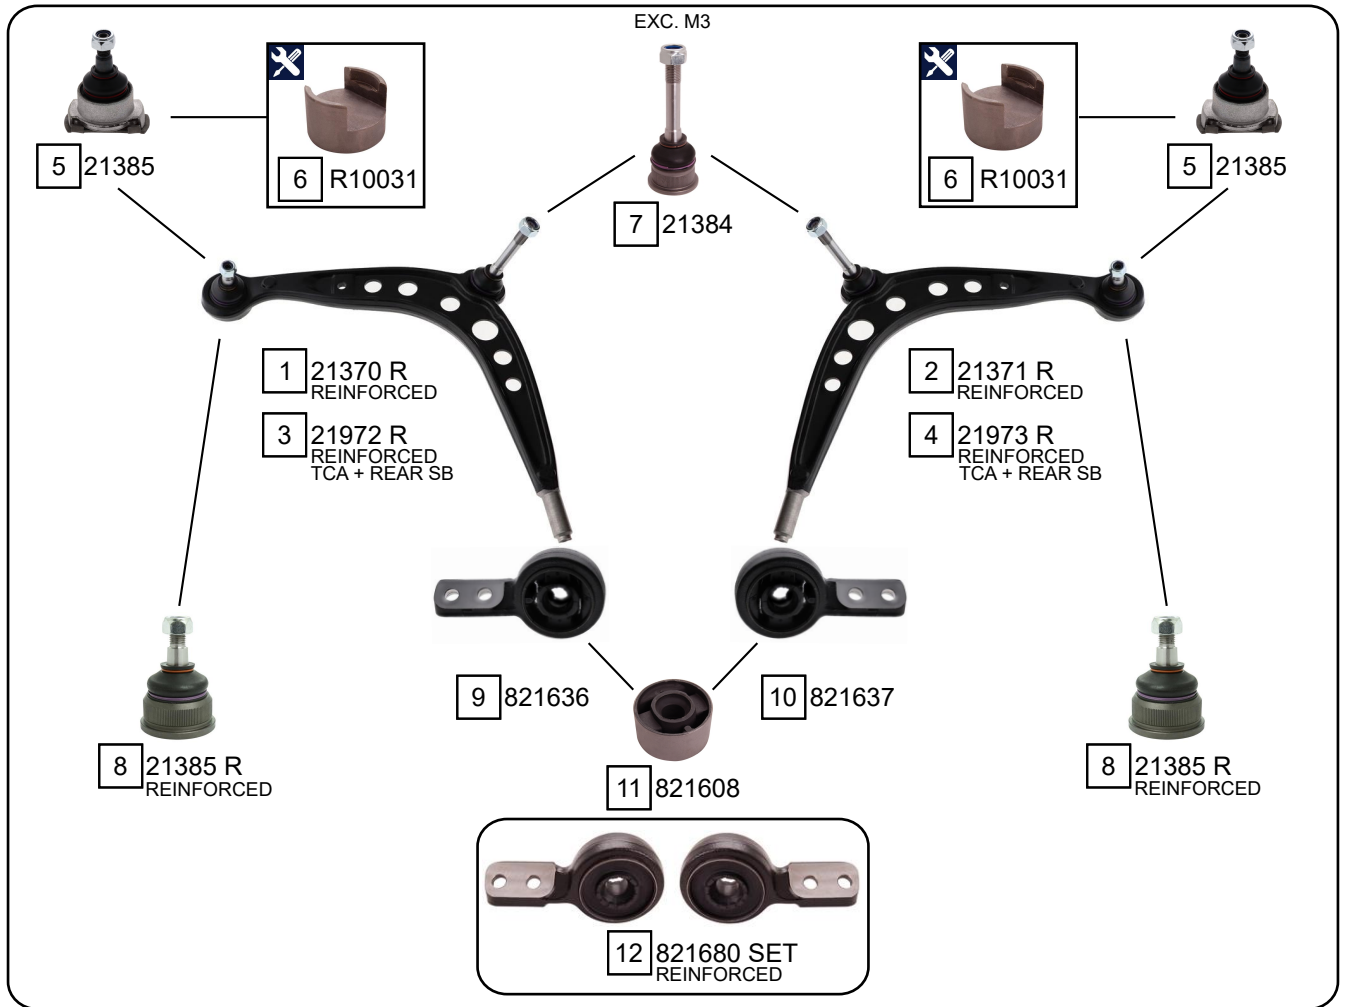

3-SERIE (E36)

09/1990 - 08/2000

Ref.	Sidem Ref.	Description	OE-number	Measures	Ref.	Sidem Ref.	Description	OE-number	Measures
1	21370 R	TCA left wbj	31 12 6 758 513	c:14.4	8	21385 R	ball joint	31 12 6 758 510 R	c:14.4 do:49.1
2	21371 R	TCA right wbj	31 12 6 758 514	c:14.4	9	821636	silentblock for TCA	31 12 1 136 531	di:18 do:18
3	21972 R	TCA left wbj	31 12 6 758 513 S1	c:14.4	10	821637	silentblock for TCA	31 12 1 136 532	di:18 do:18
4	21973 R	TCA right wbj	31 12 6 758 514 S1	c:14.4	11	821608	silentblock for TCA	31 12 9 059 288	di:18.3 do:60.5
5	21385	ball joint	31 12 6 758 510	c:14.4 do:49.5	12	821680 SET	silentblock kit	31 12 1 136 531 S1	
6	R10031	mounting tool	Part of		13	821500	strut mount	33 52 1 137 972	di:10.1 do:73
7	21384	ball joint	31 12 1 139 131	c:14.8 do:41.4	14	821503 KIT	strut mount kit	33 52 1 137 972 S1	di:10 L:33