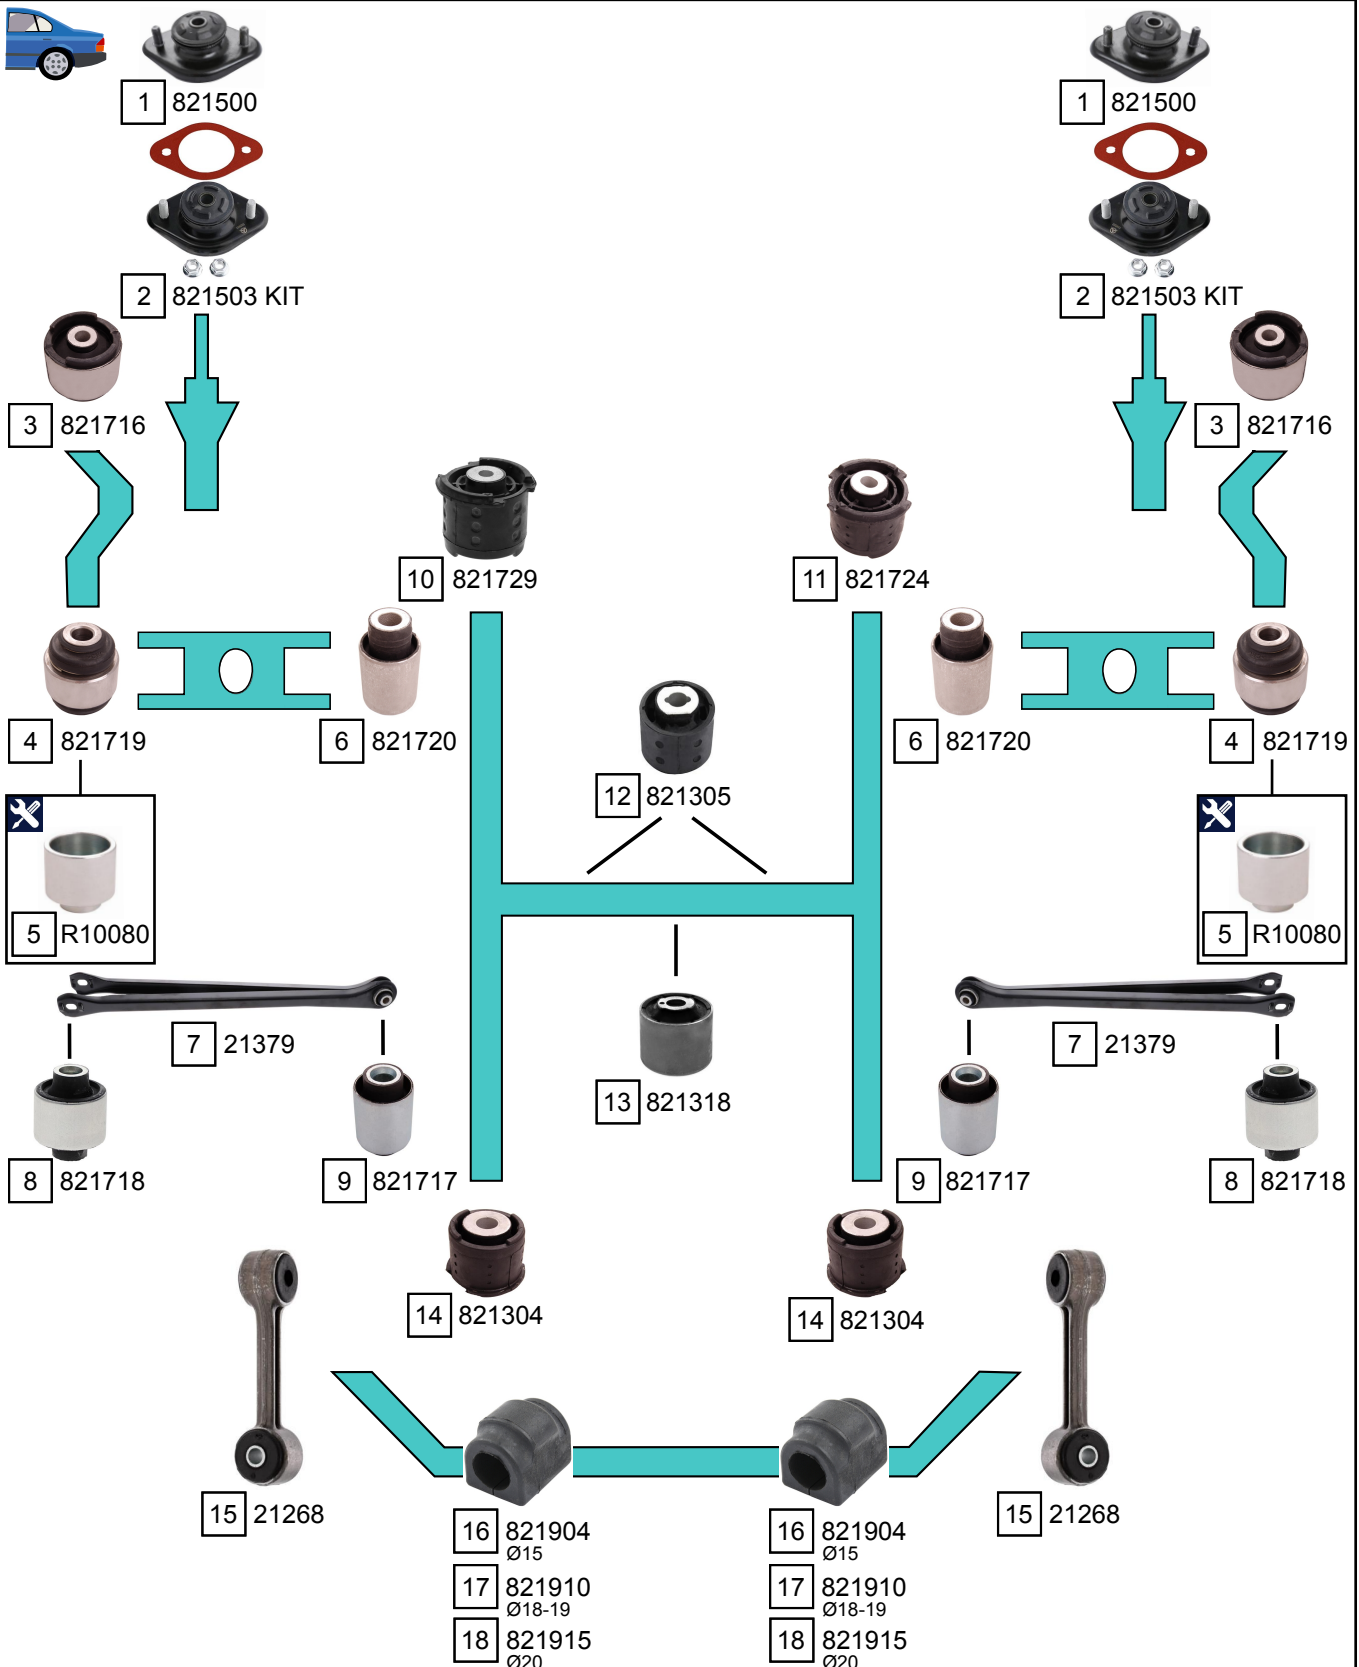

3-SERIE (E46)

02/1998 - 12/2004

Ref.	Sidem Ref.	Description	OE-number	Measures	Ref.	Sidem Ref.	Description	OE-number	Measures
1	821500	strut mount	33 52 1 137 972	di:10.1 do:73	10	821729	mounting axle body	33 31 6 770 783	di:12.5 do:70
2	821503 KIT	strut mount kit	33 52 1 137 972 S1	di:10 L:33	11	821724	mounting axle body	33 31 6 770 784	do:70
3	821716	silentblock for TCA	33 32 6 770 786	di:12.3 do:61.3	12	821305	mounting axle body	33 17 6 770 788	di:14.2 do:47
4	821719	ball joint rear	33 32 6 775 551	di:12.1 do:45.2	13	821318	mounting axle body	33 31 6 769 376	di:14.3 do:68.3
5	R10080	mounting tool ring ø48 ø40	TOOL	di:40 do:48	14	821304	mounting axle body	33 31 6 770 781	di:20.2 do:72
6	821720	silentblock for TCA	33 32 1 137 571	di:12 do:35.2	15	21268	stabilizer link rear axle	33 55 1 094 619	L:95
7	21379	TCA	33 32 6 770 813	L:557	16	821904	stabilizer mounting	33 55 1 131 155	di:13.8
8	821718	silentblock for TCA	33 32 6 471 828	di:12.2 do:45.3	17	821910	stabilizer mounting	33 55 1 138 104	di:18
9	821717	silentblock for TCA	33 32 1 092 248	di:12.1 do:35.6	18	821915	stabilizer mounting	33 55 1 096 669	di:19