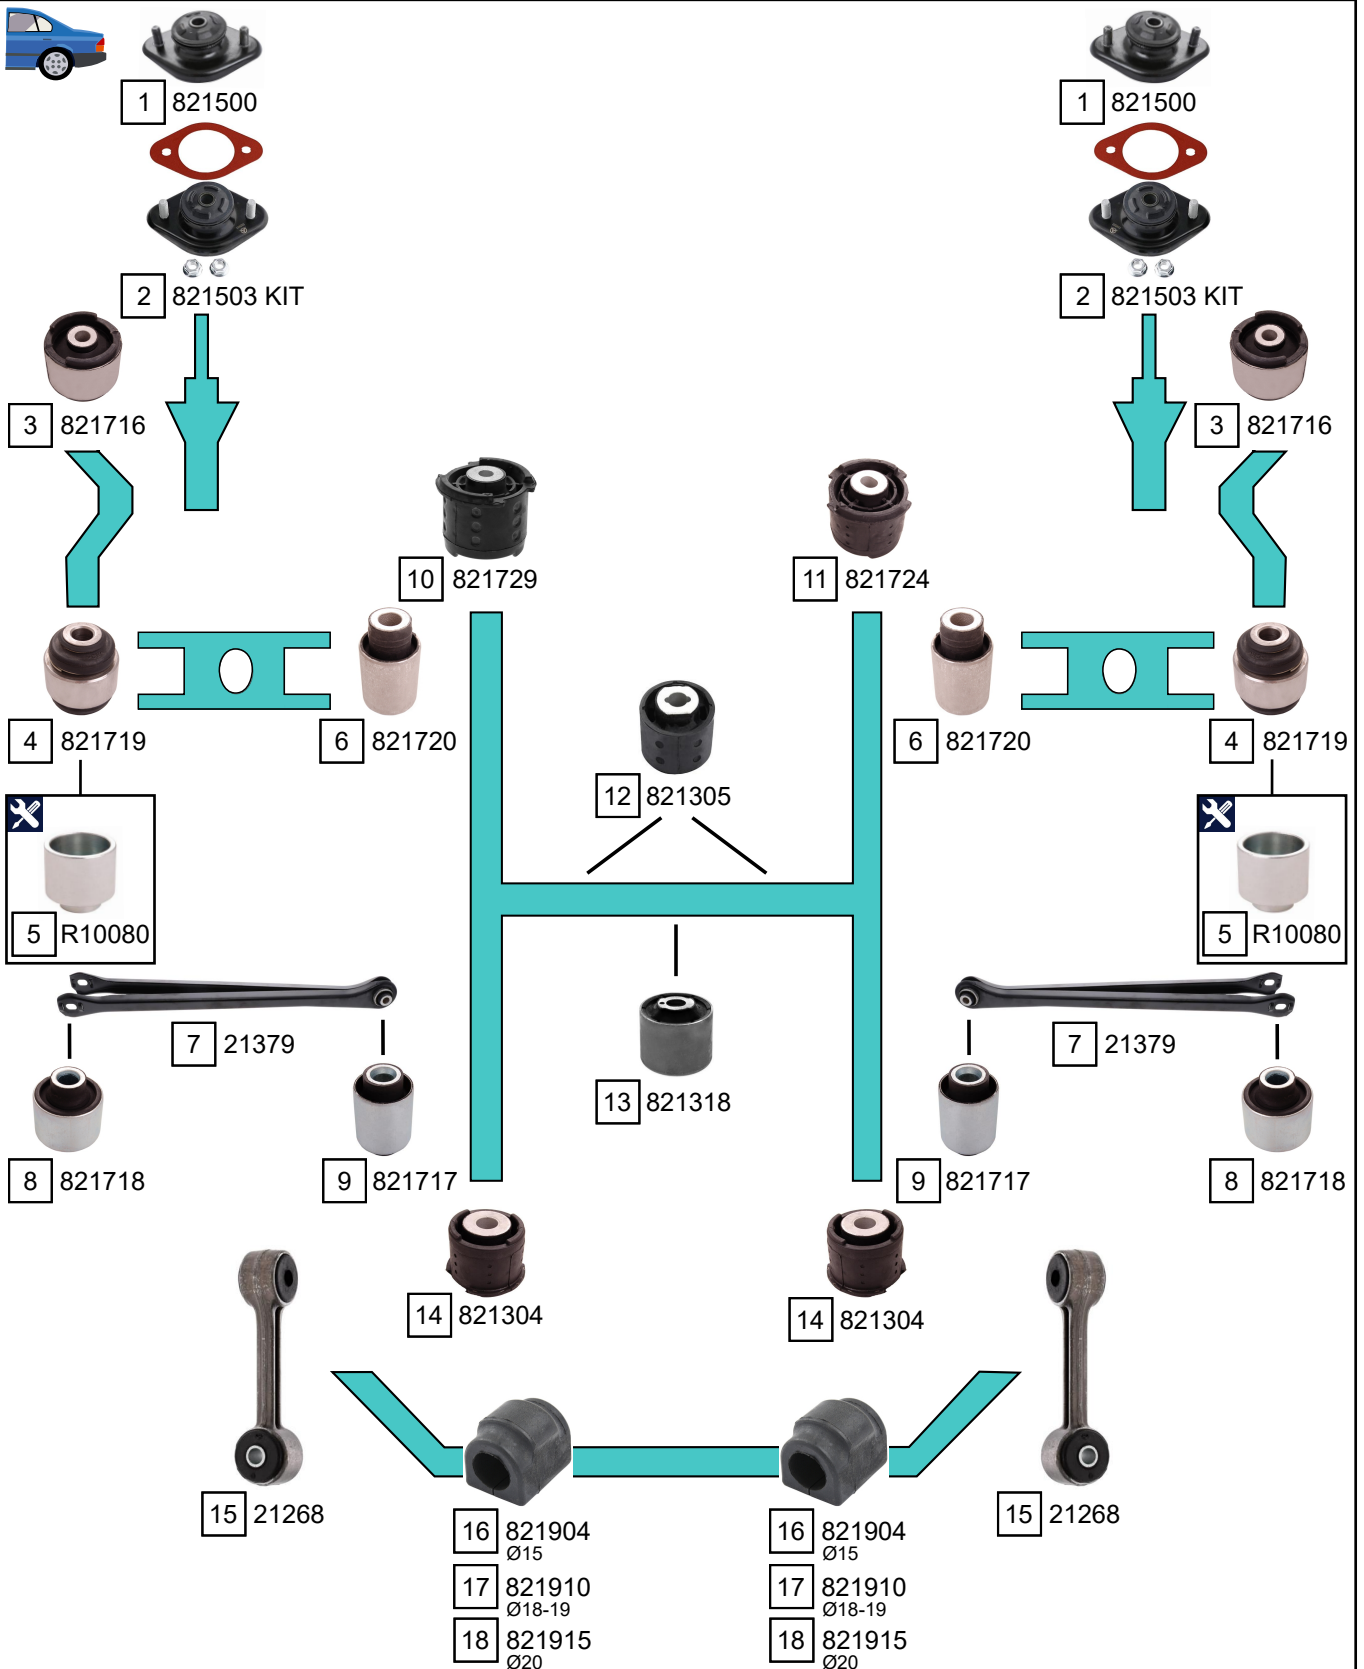

3-SERIE (E46)

02/1998 - 12/2004

| Ref. | Sidem Ref. | Description | OE-number | Measures | Ref. | Sidem Ref. | Description | OE-number | Measures |
|------|------------|----------------------------|--------------------|-----------------|------|------------|---------------------------|-----------------|-----------------|
| 1 | 821500 | strut mount | 33 52 1 137 972 | di:10.1 do:73 | 10 | 821729 | mounting axle body | 33 31 6 770 783 | di:12.5 do:70 |
| 2 | 821503 KIT | strut mount kit | 33 52 1 137 972 S1 | di:10 L:33 | 11 | 821724 | mounting axle body | 33 31 6 770 784 | do:70 |
| 3 | 821716 | silentblock for TCA | 33 32 6 770 786 | di:12.3 do:61.3 | 12 | 821305 | mounting axle body | 33 17 6 770 788 | di:14.2 do:47 |
| 4 | 821719 | ball joint rear | 33 32 6 775 551 | di:12.1 do:45.2 | 13 | 821318 | mounting axle body | 33 31 6 769 376 | di:14.3 do:68.3 |
| 5 | R10080 | mounting tool ring ø48 ø40 | TOOL | di:40 do:48 | 14 | 821304 | mounting axle body | 33 31 6 770 781 | di:20.2 do:72 |
| 6 | 821720 | silentblock for TCA | 33 32 1 137 571 | di:12 do:35.2 | 15 | 21268 | stabiliser link rear axle | 33 55 1 094 619 | L:95 |
| 7 | 21379 | TCA | 33 32 6 770 813 | L:557 | 16 | 821904 | stabiliser mounting | 33 55 1 131 155 | di:13.8 |
| 8 | 821718 | silentblock for TCA | 33 32 6 471 828 | di:12.2 do:45.3 | 17 | 821910 | stabiliser mounting | 33 55 1 138 104 | di:18 |
| 9 | 821717 | silentblock for TCA | 33 32 1 092 248 | di:12.1 do:35.6 | 18 | 821915 | stabiliser mounting | 33 55 1 096 669 | di:19 |