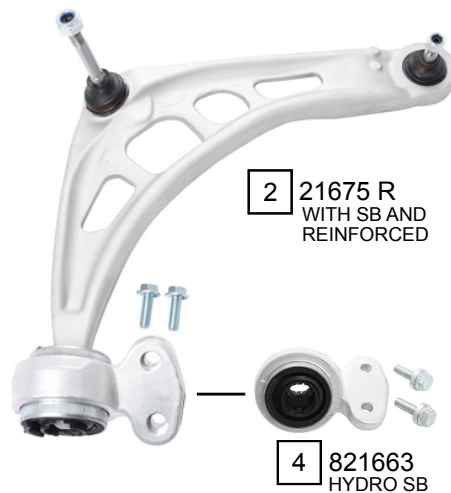

3-SERIE (E46)

02/1998 - 12/2004

EXC. XI-XD

1 21674 R  
WITH SB AND  
REINFORCED

3 821662  
HYDRO SB

2 21675 R  
WITH SB AND  
REINFORCED

4 821663  
HYDRO SB

XI-XD

5 21358

9 21385 R

7 21682

8 21683

6 21359

9 21385 R

Ref.	Sidem Ref.	Description	OE-number	Measures	Ref.	Sidem Ref.	Description	OE-number	Measures
1	21674 R	TCA left	31 12 6 777 851 S1	c:14.4	6	21359	TCA right wbj	31 12 6 758 534	c:14.4
2	21675 R	TCA right	31 12 6 777 852 S1	c:14.4	7	21682	ball joint left	31 12 6 756 695	c:16.4
3	821662	silentblock for TCA	31 12 6 754 899	do:66.2	8	21683	ball joint right	31 12 6 756 696	c:16.4
4	821663	silentblock for TCA	31 12 6 754 900	do:66.2	9	21385 R	ball joint	31 12 6 758 510	c:14.4 do:49.1
5	21358	TCA left wbj	31 12 6 758 533	c:14.4					