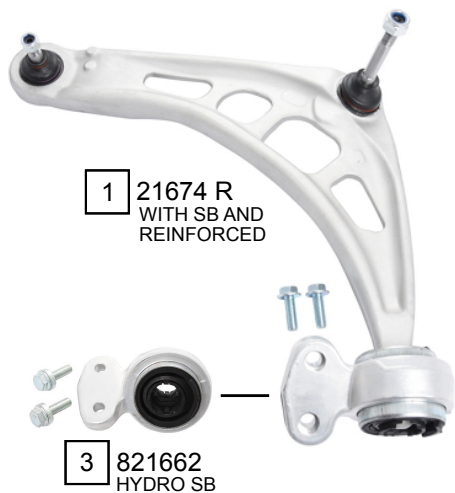

3-SERIE (E46)

02/1998 - 12/2004

EXC. XI-XD

1 21674 R  
WITH SB AND  
REINFORCED

3 821662  
HYDRO SB

2 21675 R  
WITH SB AND  
REINFORCED

4 821663  
HYDRO SB

XI-XD

5 21358

9 21385 R

7 21682

8 21683

6 21359

9 21385 R

Ref.	Sidem Ref.	Description	OE-number	Measures	Ref.	Sidem Ref.	Description	OE-number	Measures
1	21674 R	TCA left	31 12 6 777 851 S1	c:14.4	6	21359	TCA right wbj	31 12 6 758 534	c:14.4
2	21675 R	TCA right	31 12 6 777 852 S1	c:14.4	7	21682	ball joint left	31 12 6 756 695	c:16.4
3	821662	silentblock for TCA	31 12 6 754 899	do:66.2	8	21683	ball joint right	31 12 6 756 696	c:16.4
4	821663	silentblock for TCA	31 12 6 754 900	do:66.2	9	21385 R	ball joint	31 12 6 758 510	c:14.4 do:49.1
5	21358	TCA left wbj	31 12 6 758 533	c:14.4					