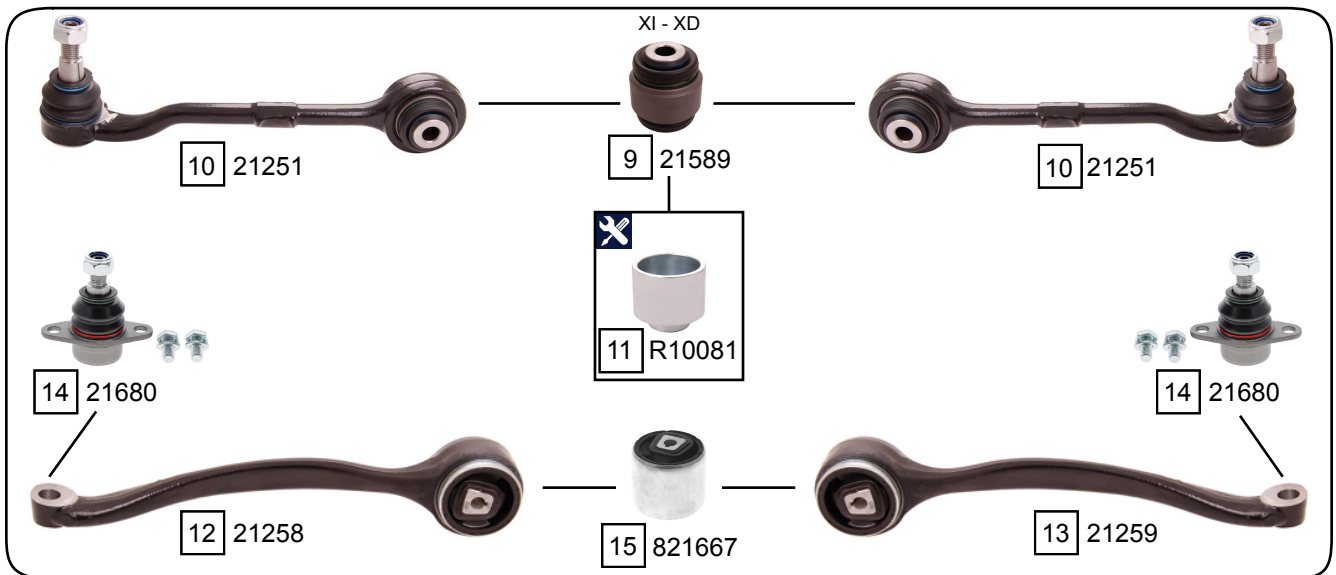

3-SERIE (E90, E91, E92, E93)

01/2005 - 12/2011

Ref.	Sidem Ref.	Description	OE-number	Measures	Ref.	Sidem Ref.	Description	OE-number	Measures
1	21073	TCA left wbj	31 12 6 769 797	c:16	9	21589	ball joint	Part of	do:47.3
2	21074	TCA right wbj	31 12 6 769 798	c:16.2	10	21251	TCA wbj	31 12 6 768 989	c:16.5
3	821633	silentblock for TCA	31 12 0 393 540	di:12.2 do:70	11	R10081	mounting tool ring ø50 ø42	TOOL	di:42 do:50
4	821686 KIT	silentblock kit	31 12 0 393 540 S1		12	21258	TCA left wobj	31 12 6 768 983	L:385
5	21075	TCA left wbj	31 12 6 786 203	c:16.2	13	21259	TCA right wobj	31 12 6 768 984	L:385
6	21076	TCA right wbj	31 12 6 786 204	c:16	14	21680	ball joint	31 12 6 768 988	c:17.8
7	821635	silentblock for TCA	Part of	di:12.2 do:46.2	15	821667	silentblock for TCA	31 12 6 768 818	di:12 do:70.2
8	21770	set TCA + stab. link + tre	31 12 6 769 797 S1						