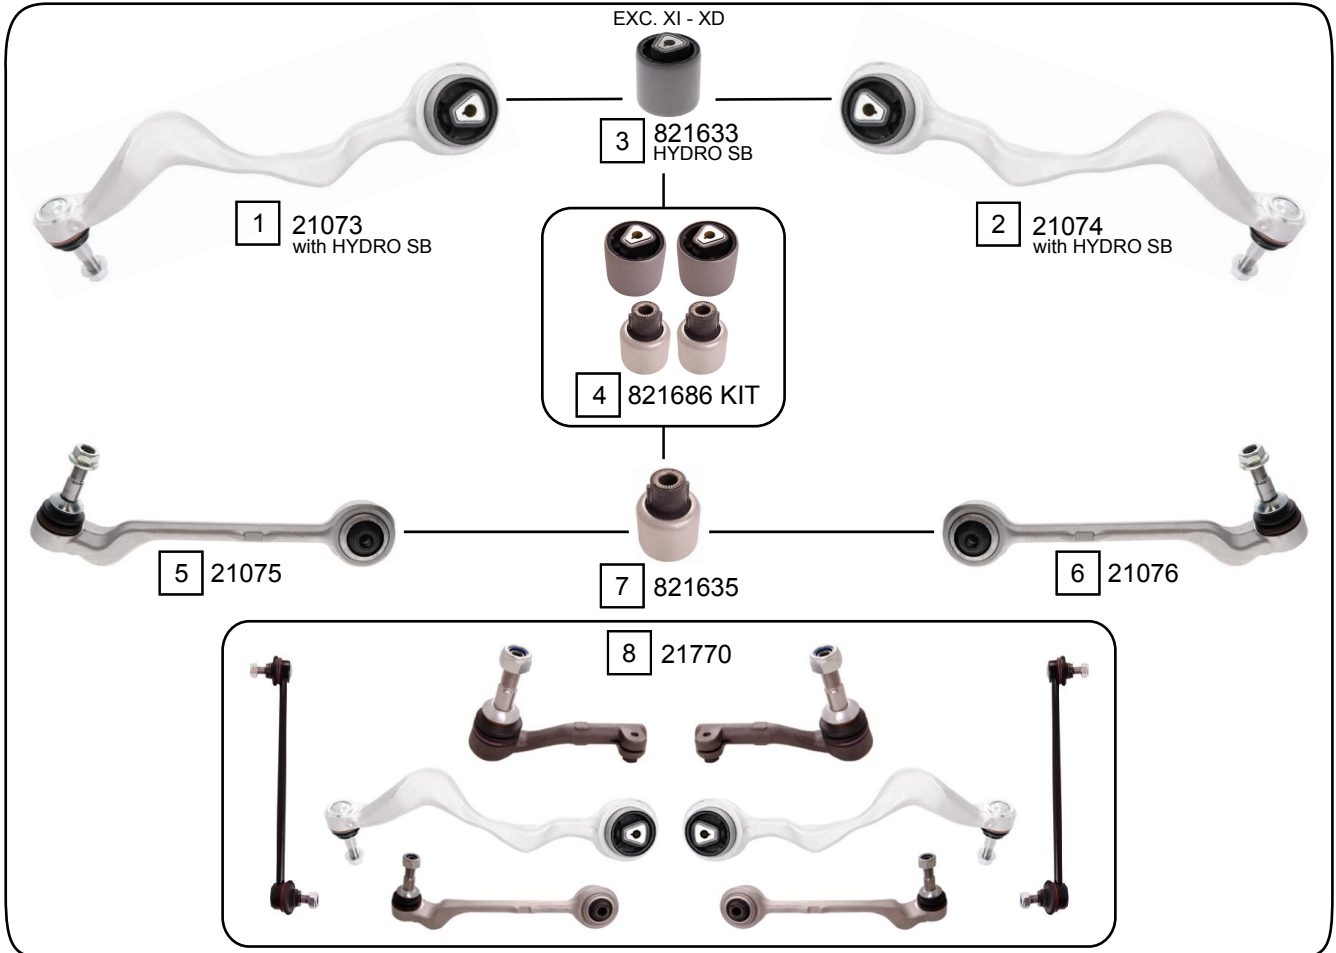

3-SERIE (E90, E91, E92, E93)

01/2005 - 12/2011

Ref.	Sidem Ref.	Description	OE-number	Measures	Ref.	Sidem Ref.	Description	OE-number	Measures
1	21073	TCA left wbj	31 12 6 769 797	c:16	9	21589	ball joint	Part of	do:47.3
2	21074	TCA right wbj	31 12 6 769 798	c:16.2	10	21251	TCA wbj	31 12 6 768 989	c:16.5
3	821633	silentblock for TCA	31 12 0 393 540	di:12.2 do:70	11	R10081	mounting tool ring ø50 ø42	TOOL	di:42 do:50
4	821686 KIT	silentblock kit	31 12 0 393 540 S1		12	21258	TCA left wobj	31 12 6 768 983	L:385
5	21075	TCA left wbj	31 12 6 786 203	c:16.2	13	21259	TCA right wobj	31 12 6 768 984	L:385
6	21076	TCA right wbj	31 12 6 786 204	c:16	14	21680	ball joint	31 12 6 768 988	c:17.8
7	821635	silentblock for TCA	Part of	di:12.2 do:46.2	15	821667	silentblock for TCA	31 12 6 768 818	di:12 do:70.2
8	21770	set TCA + stab. link + tre	31 12 6 769 797 S1						