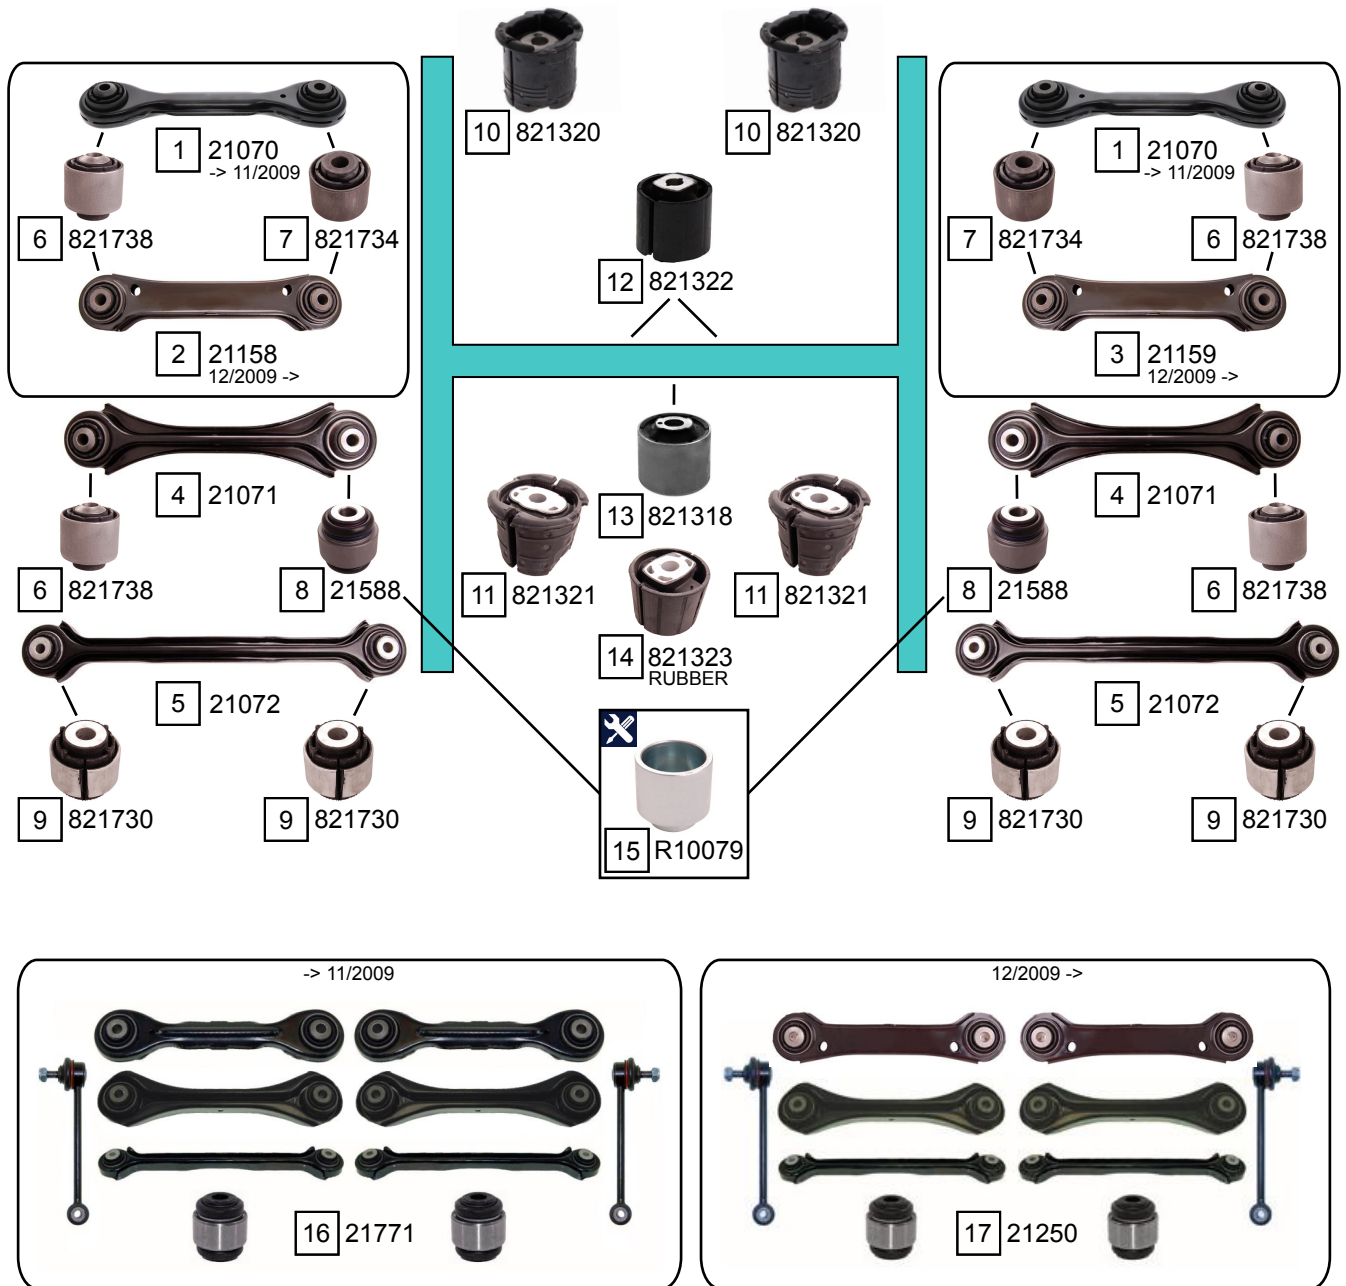

3-SERIE (E90, E91, E92, E93)

01/2005 - 12/2011

Ref.	Sidem Ref.	Description	OE-number	Measures	Ref.	Sidem Ref.	Description	OE-number	Measures
1	21070	track rod	33 32 6 765 425	L:240	10	821320	mounting axle body	33 31 6 758 259	di:17 do:78
2	21158	track rod	33 32 6 782 237	L:241	11	821321	mounting axle body	33 31 6 758 260	di:17 do:84
3	21159	track rod	33 32 6 782 238	L:241	12	821322	mounting axle body	33 17 6 760 287	di:12.2 do:54
4	21071	track rod	33 32 6 777 980	L:273	13	821318	mounting axle body	33 31 6 769 376	di:14.3 do:68.3
5	21072	track rod	33 32 6 763 471	L:413	14	821323	mounting axle body	33 17 6 770 866	di:14.2 do:71
6	821738	silentblock for TCA	Part of	di:12.1 do:45.2	15	R10079	mounting tool ring ø46 ø38	TOOL	di:38 do:46
7	821734	silentblock for TCA	33 32 6 765 534	di:12.1 do:45.2	16	21771	set TCA + stab. link + bj	33 32 6 765 425 S1	
8	21588	ball joint	Part of	do:45.2	17	21250	set TCA + stab. link + bj	33 32 6 782 237 S2	
9	821730	silentblock for TCA	33 32 6 763 092	di:12.1 do:46.5					