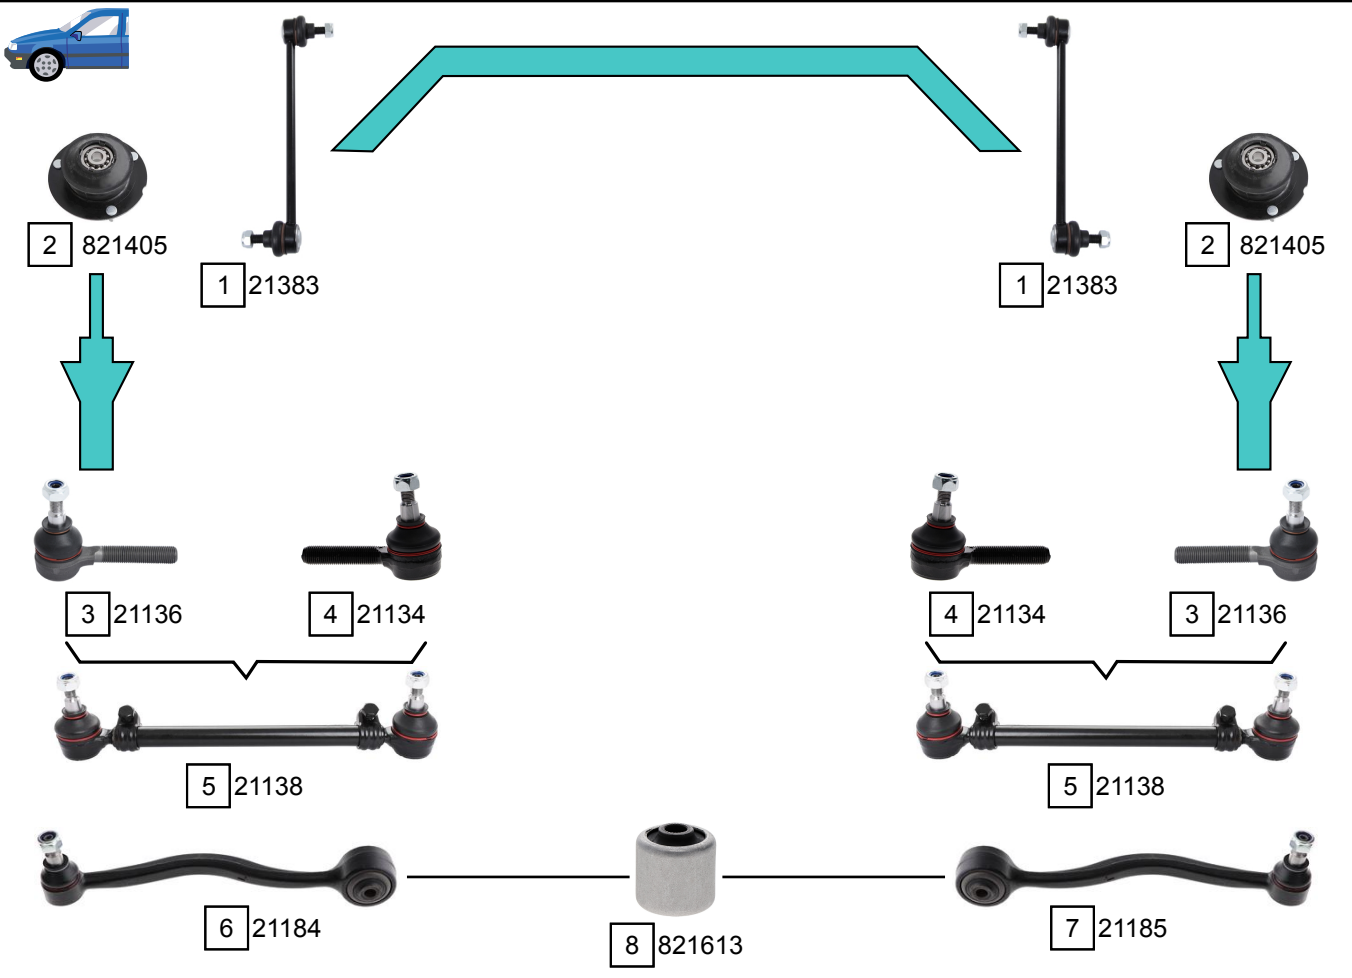

5-SERIE (E28)  
6-SERIE (E24)

05/1981 - 06/1990  
06/1982 - 09/1990

Ref.	Sidem Ref.	Description	OE-number	Measures	Ref.	Sidem Ref.	Description	OE-number	Measures
1	21383	stabilizer link	31 35 1 134 582	L:240	7	21185	TCA right wbj	31 12 1 139 992	c:16.5
2	821405	strut mount	31 33 1 139 452	di:14.2 do:130 L:51	8	821613	silentblock for TCA	31 12 1 124 622	di:12.5 do:46.5
3	21136	tie rod end	32 21 1 135 819	c:12.6 th:MM14X1.5L	9	821701	silentblock for TCA	33 32 9 061 945	di:12.2 do:30
4	21134	tie rod end	32 21 1 135 820	c:12.6 th:MM14X1.5R	10	21489	stabilizer link rear axle	33 32 1 126 476	L:50
5	21138	tie rod	32 21 1 135 666	c:12.6 L:300	11	821702	stabilizer link rear axle	33 55 1 126 932	L:100
6	21184	TCA left wbj	31 12 1 139 991	c:16.5					