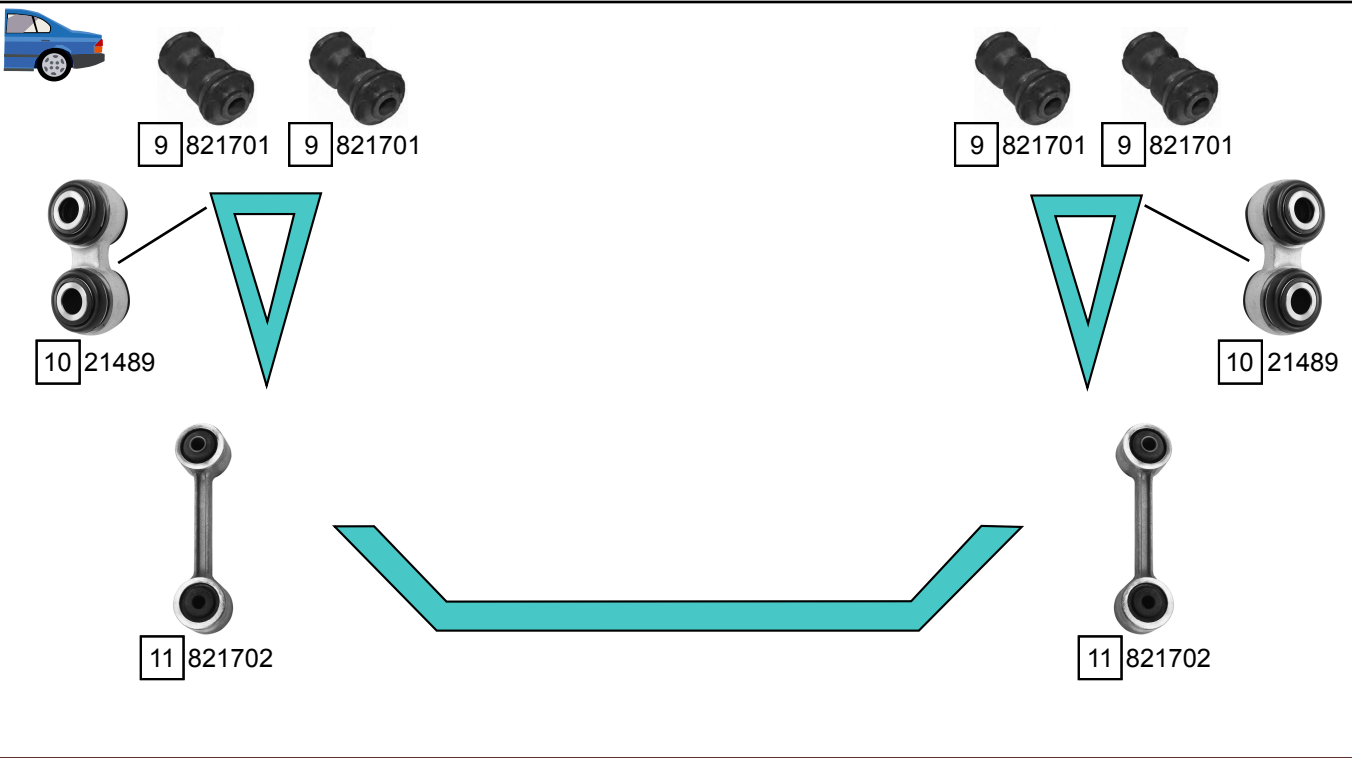

5-SERIE (E28)  
6-SERIE (E24)

05/1981 - 06/1990  
06/1982 - 09/1990

Ref.	Sidem Ref.	Description	OE-number	Measures	Ref.	Sidem Ref.	Description	OE-number	Measures
1	21383	stabilizer link	31 35 1 134 582	L:240	7	21185	TCA right wbj	31 12 1 139 992	c:16.5
2	821405	strut mount	31 33 1 139 452	di:14.2 do:130 L:51	8	821613	silentblock for TCA	31 12 1 124 622	di:12.5 do:46.5
3	21136	tie rod end	32 21 1 135 819	c:12.6 th:MM14X1.5L	9	821701	silentblock for TCA	33 32 9 061 945	di:12.2 do:30
4	21134	tie rod end	32 21 1 135 820	c:12.6 th:MM14X1.5R	10	21489	stabilizer link rear axle	33 32 1 126 476	L:50
5	21138	tie rod	32 21 1 135 666	c:12.6 L:300	11	821702	stabilizer link rear axle	33 55 1 126 932	L:100
6	21184	TCA left wbj	31 12 1 139 991	c:16.5					