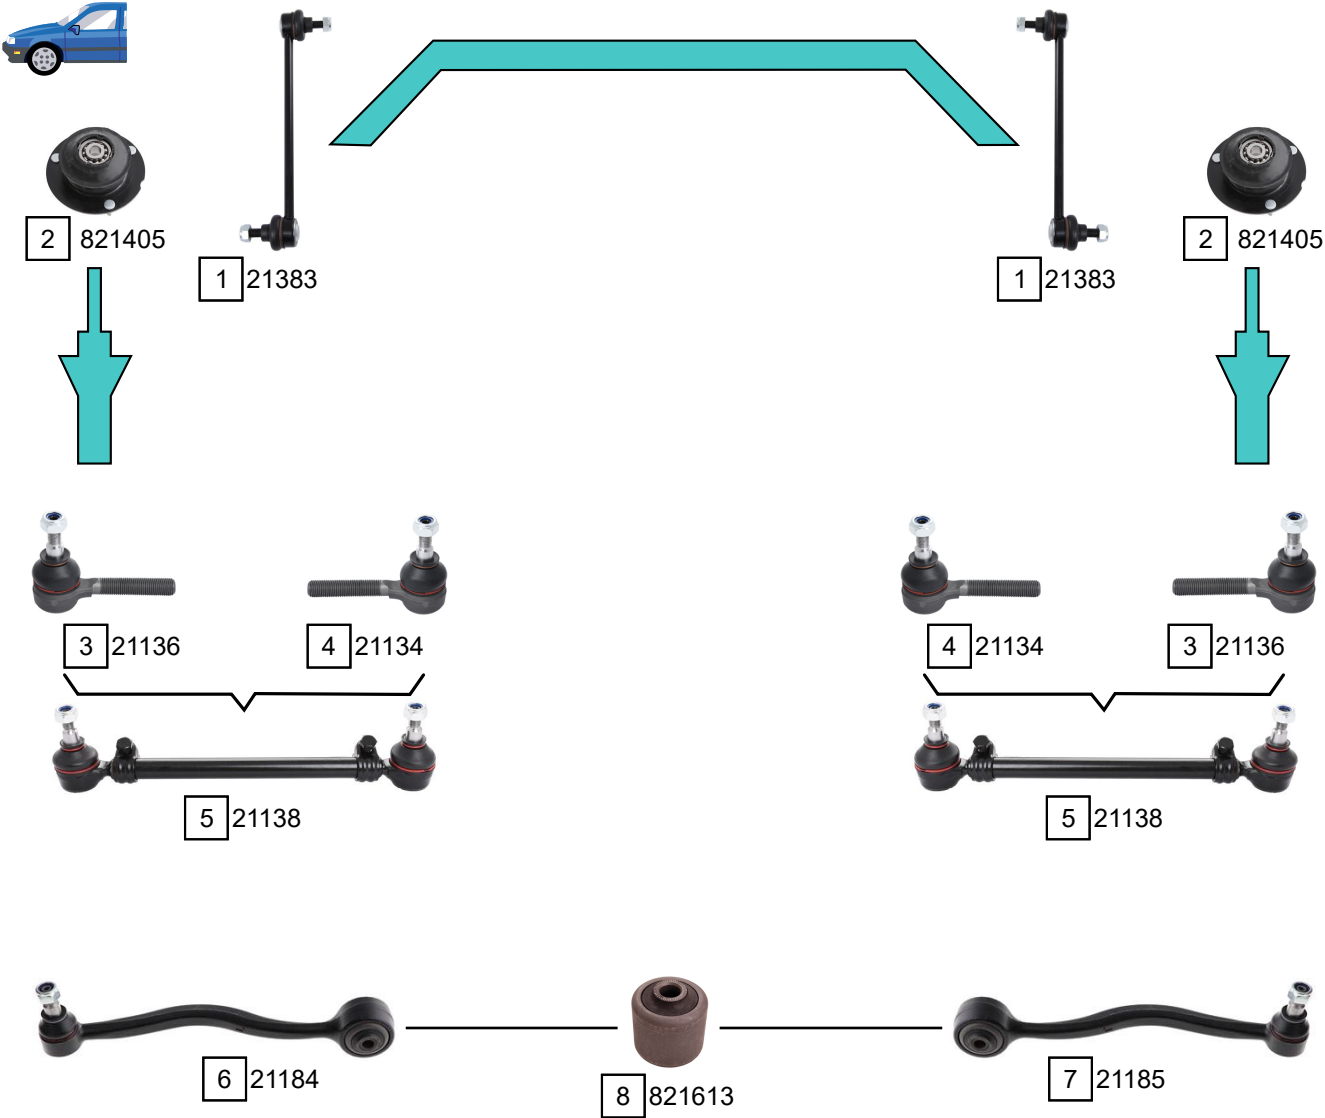

5-SERIE (E28)
6-SERIE (E24)

05/1981 - 06/1990
06/1982 - 09/1990

Ref.	Sidem Ref.	Description	OE-number	Measures	Ref.	Sidem Ref.	Description	OE-number	Measures
1	21383	stabiliser link	31 35 1 134 582	L:240	5	21138	tie rod	32 21 1 135 666	c:12.6 L:300
2	821405	strut mount	31 33 1 139 452	di:14.2 do:130 L:51	6	21184	TCA left wbj	31 12 1 139 991	c:16.5
3	21136	tie rod end	32 21 1 135 819	c:12.6 th:MM14X1.5L	7	21185	TCA right wbj	31 12 1 139 992	c:16.5
4	21134	tie rod end	32 21 1 135 820	c:12.6 th:MM14X1.5R	8	821613	silentblock for TCA	31 12 1 124 622	di:12.5 do:46.5