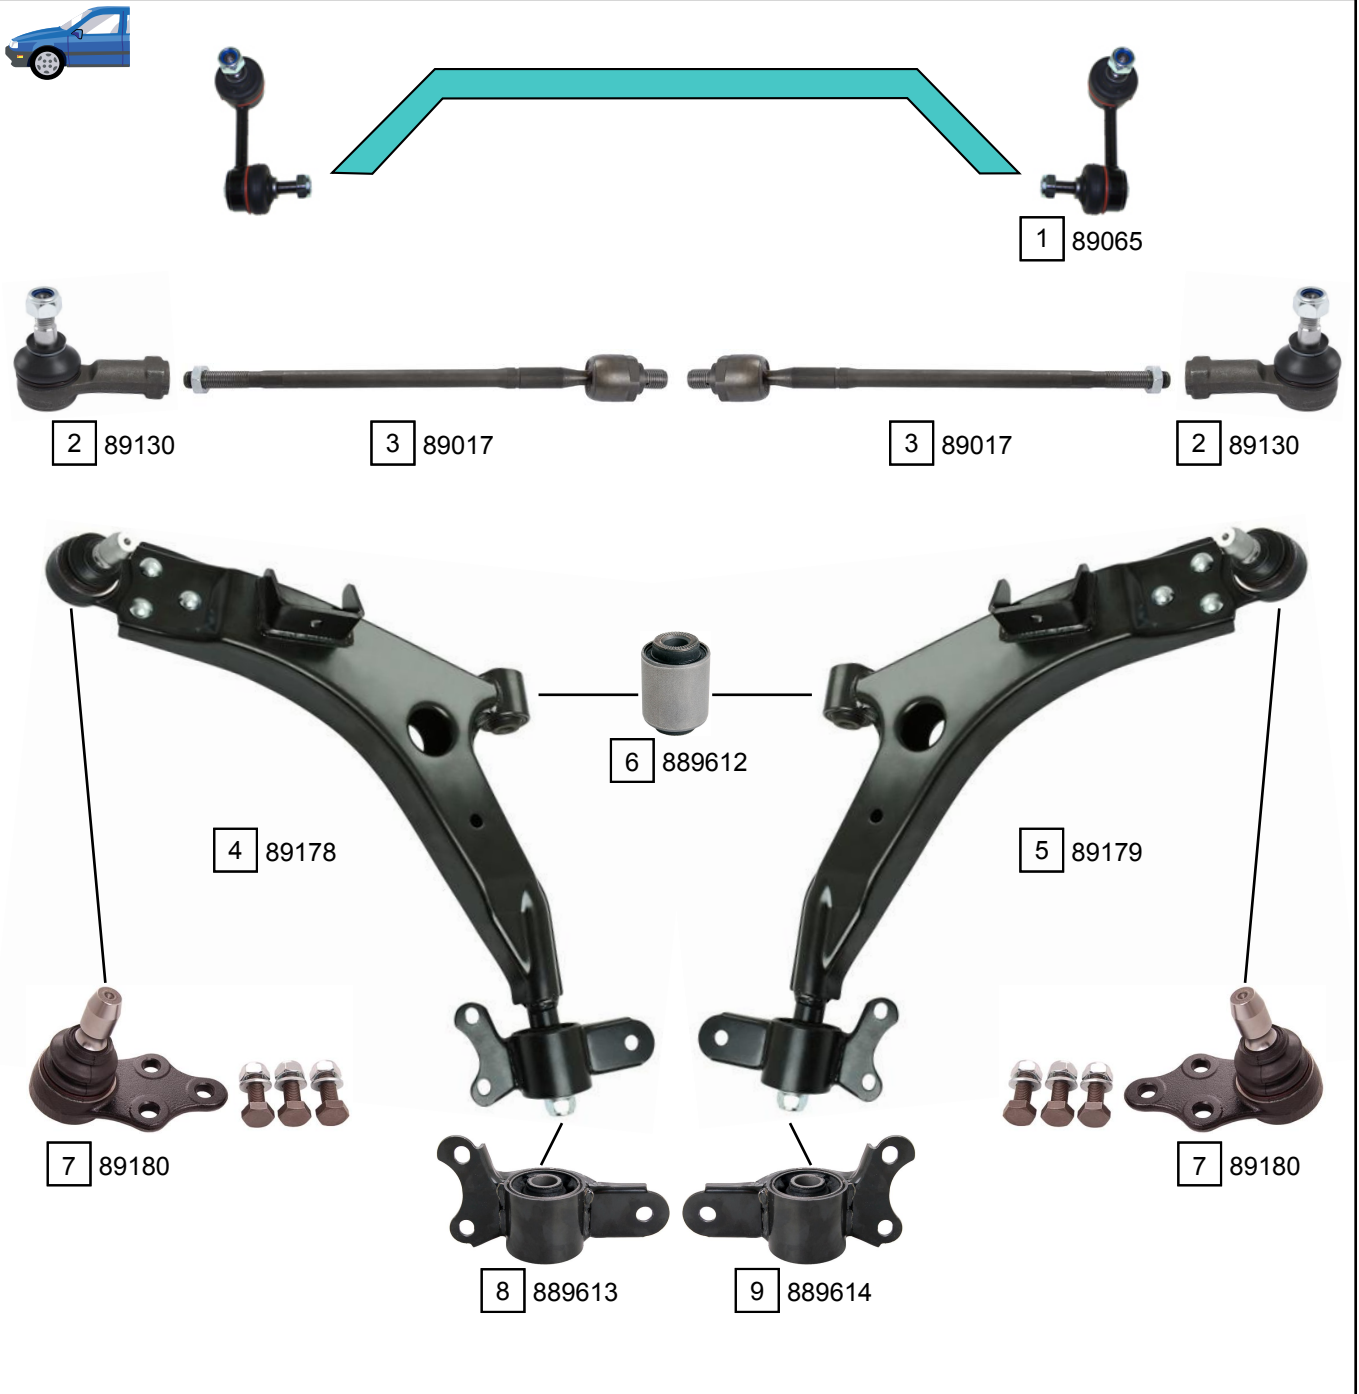

CHEVROLET - DAEWOO

EPICA

EPICA (V200)

01/2003 - 12/2006

Ref.	Sidem Ref.	Description	OE-number	Measures	Ref.	Sidem Ref.	Description	OE-number	Measures
1	89065	stabilizer link right	96225859	L:79	6	889612	silentblock for TCA	96328434	di:14.3 do:40.4
2	89130	tie rod end	93740710	c:13.2 th:FM14X1.5R	7	89180	ball joint	96328437	c:18
3	89017	axial joint	93740701	th:MM16X1.5R L:358	8	889613	silentblock for TCA	96970074	di:18.2 do:18.2
4	89178	TCA left wbj	96389491	c:18	9	889614	silentblock for TCA	96970075	di:18.2 do:18.2
5	89179	TCA right wbj	96389492	c:18	10	89262	stabilizer link	96440020	L:197