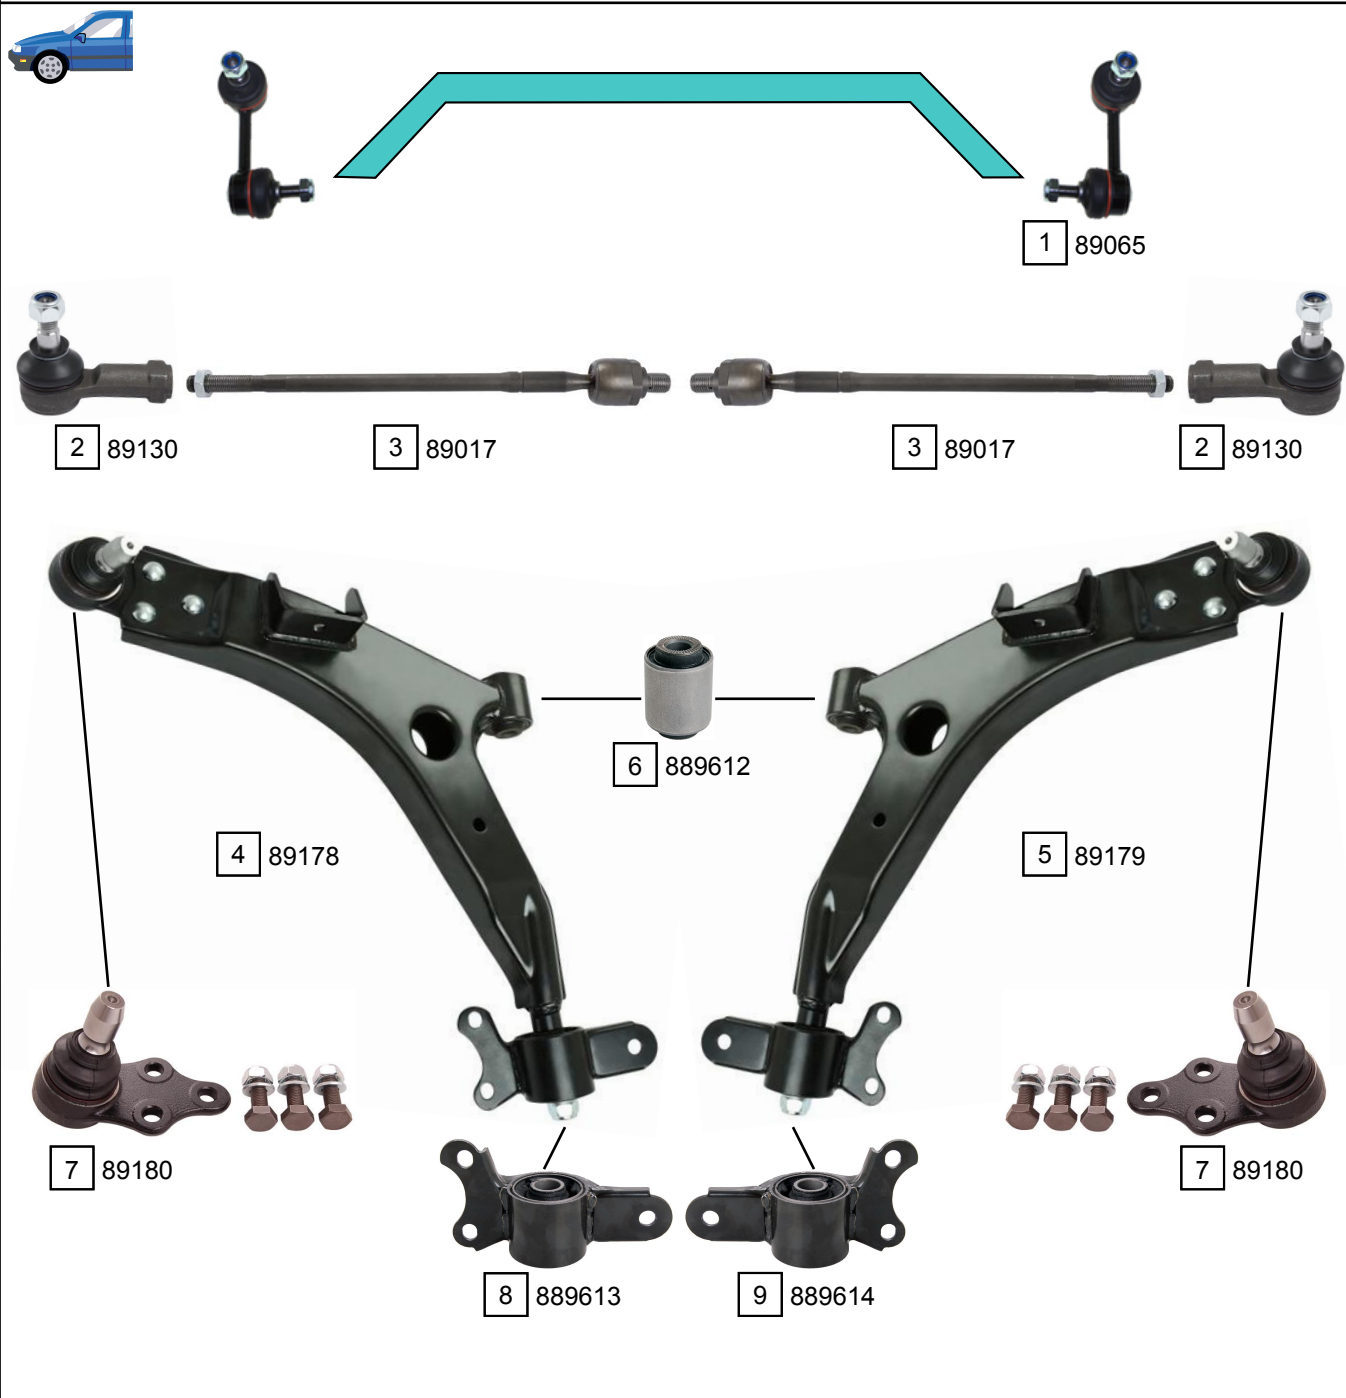

EVANDA (V200)

01/2003 - 12/2006

Ref.	Sidem Ref.	Description	OE-number	Measures	Ref.	Sidem Ref.	Description	OE-number	Measures
1	89065	stabilizer link right	96225859	L:79	6	889612	silentblock for TCA	96328434	di:14.3 do:40.4
2	89130	tie rod end	93740710	c:13.2 th:FM14X1.5R	7	89180	ball joint	96328437	c:18
3	89017	axial joint	93740701	th:MM16X1.5R L:358	8	889613	silentblock for TCA	96970074	di:18.2 do:18.2
4	89178	TCA left wbj	96389491	c:18	9	889614	silentblock for TCA	96970075	di:18.2 do:18.2
5	89179	TCA right wbj	96389492	c:18	10	89262	stabilizer link	96440020	L:197