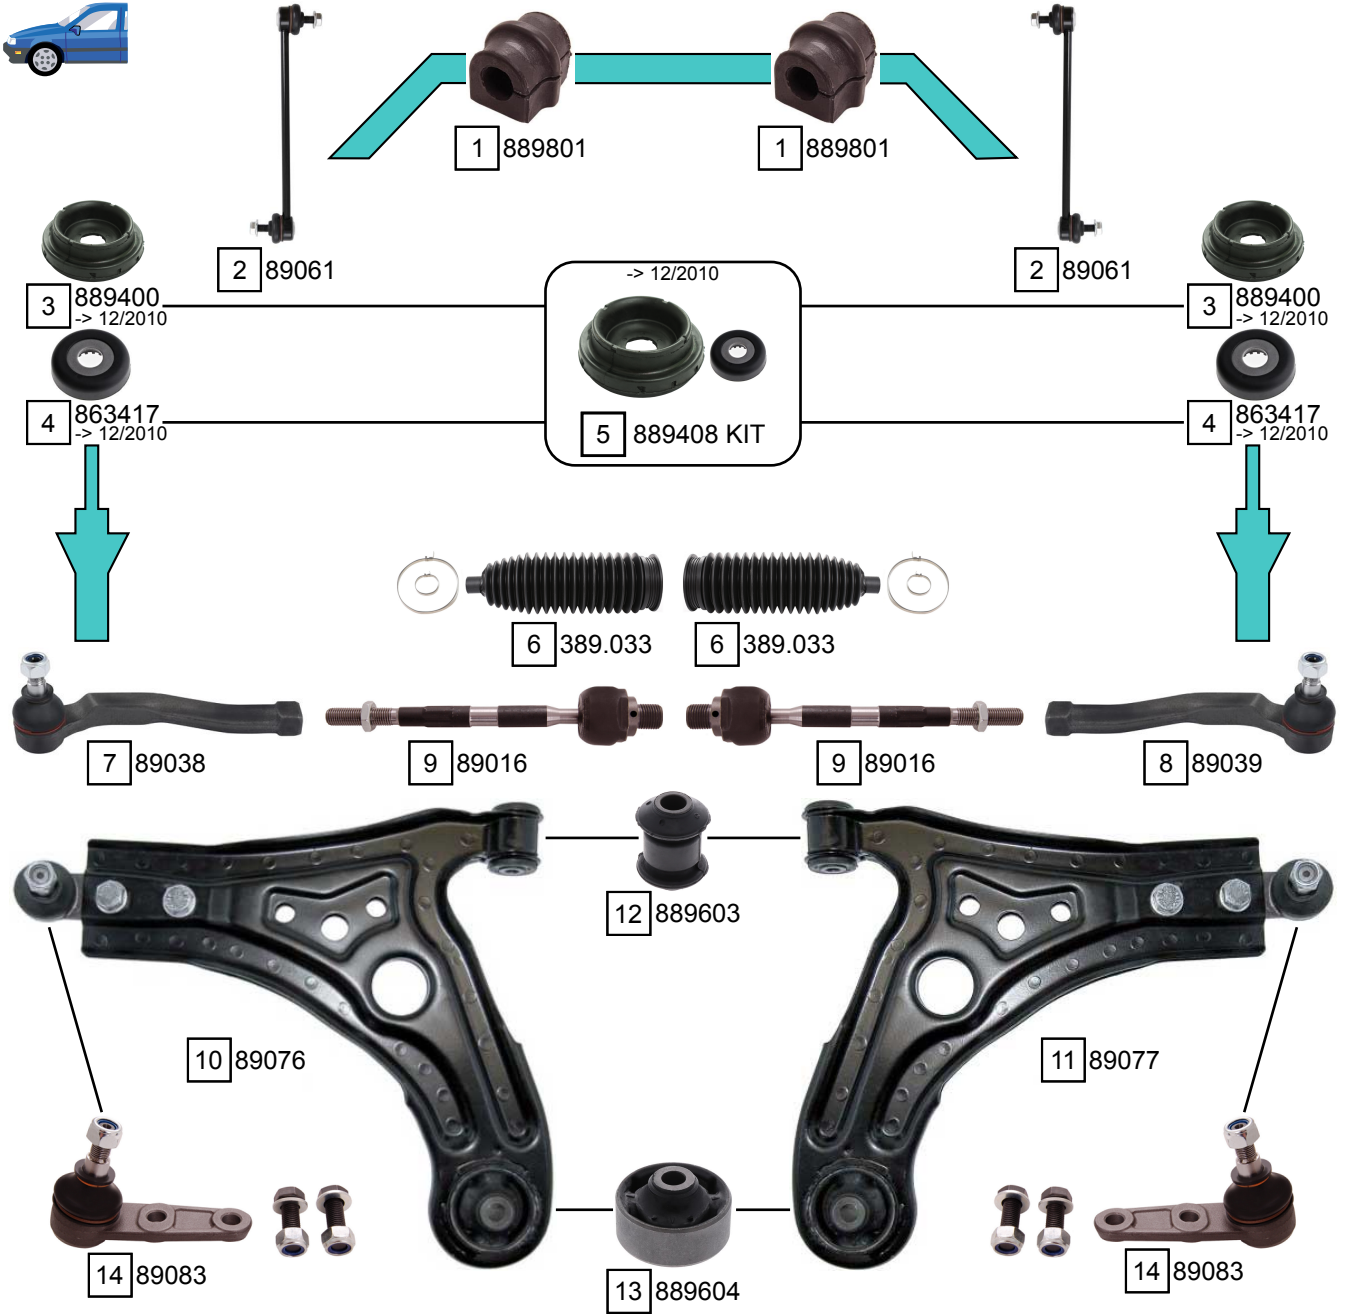

CHEVROLET - DAEWOO

AVEO

AVEO (T200)
AVEO (T250, T255)

01/2003 - 12/2008
01/2006 ->

Ref.	Sidem Ref.	Description	OE-number	Measures	Ref.	Sidem Ref.	Description	OE-number	Measures
1	889801	stabilizer mounting	96870461	di:15.8	9	89016	axial joint	Part of	th:MM16X1.5R L:200
2	89061	stabilizer link	96391875	L:260	10	89076	TCA left wbj	96870465	c:14.8
3	889400	strut mount	96535011	di:22.5 do:82.5 L:32	11	89077	TCA right wbj	96870466	c:14.8
4	863417	bearing	96535010	di:14.3 do:45.3 L:13.4	12	889603	silentblock for TCA	96535087	di:12 do:28
5	889408 KIT	strut mount kit	96535011 S1	di:14 do:82	13	889604	silentblock for TCA	95479763	di:12 do:60
6	389.033	steering rack gater	93742565	D:45 d:11 L:203	14	89083	ball joint	96535089	c:14.8
7	89038	tie rod end left	93740722	c:13.2 th:FM12X1.5R	15	889501	strut mount	96456713	di:10.5 L:40
8	89039	tie rod end right	93740723	c:13.2 th:FM12X1.5R					