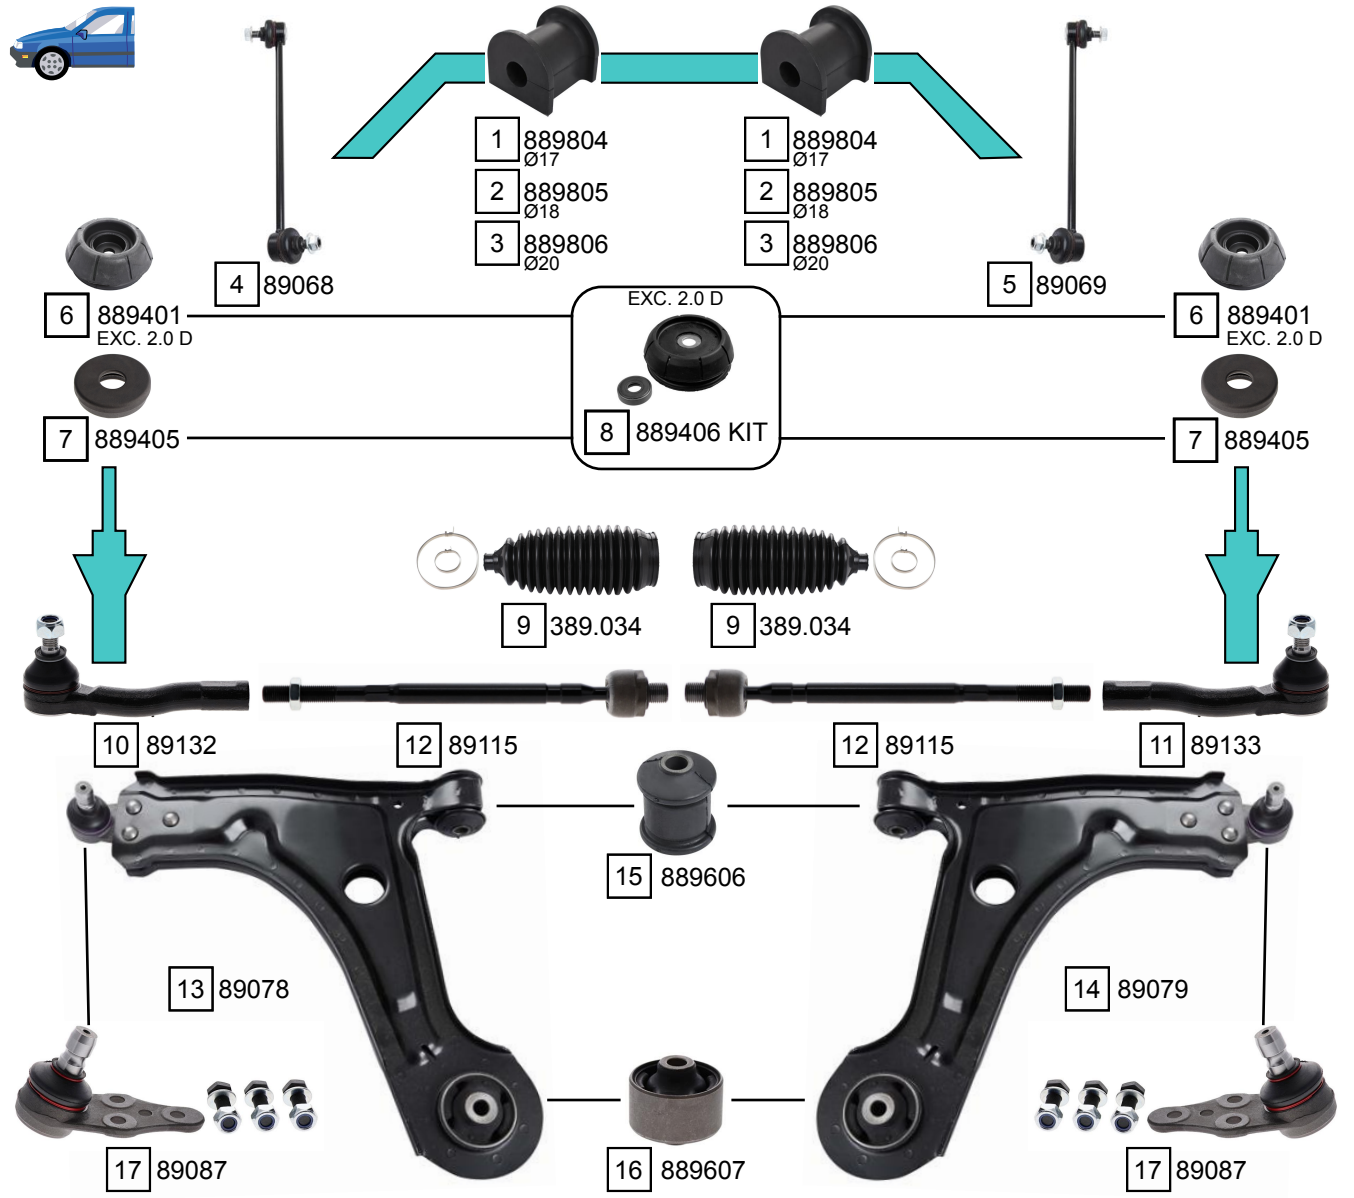

CHEVROLET - DAEWOO

LACETTI

LACETTI (J200)

02/2004 ->

| Ref. | Sidem Ref. | description | OE-number | measures | Ref. | Sidem Ref. | description | OE-number | measures |
|------|------------|---------------------|-------------|------------------------|------|------------|---------------------------|-----------|--------------------|
| 1 | 889804 | stabilizer mounting | 96839848 | di:17 | 12 | 89115 | axial joint | Part of | th:MM16x1.5R L:291 |
| 2 | 889805 | stabilizer mounting | 96839849 | di:18 | 13 | 89078 | TCA left wbj | 05486006 | c:18.2 |
| 3 | 889806 | stabilizer mounting | 96839850 | di:20 | 14 | 89079 | TCA right wbj | 96391851 | c:18.2 |
| 4 | 89068 | stabilizer link | 96403099 | L:271 | 15 | 889606 | silentblock for TCA | 96378346 | di:12.3 do:38 |
| 5 | 89069 | stabilizer link | 96403100 | L:271 | 16 | 889607 | silentblock for TCA | 96391856 | di:12.2 do:60 |
| 6 | 889401 | strut mount | 96549921 | di:15 do:102.5 L:44 | 17 | 89087 | ball joint | 96490218 | c:18 |
| 7 | 889405 | bearing | 94535236 | di:14.7 do:44.6 L:11.7 | 18 | 889500 | strut mount | 96457360 | di:14.5 L:47.5 |
| 8 | 889406 KIT | strut mount kit | 96549921 S1 | di:15 do:113 L:45 | 19 | 89260 | stabilizer link rear axle | 96561754 | L:216 |
| 9 | 389.034 | steering rack gater | 93742552 | D:48 d:13 L:173 | 20 | 889904 | stabilizer mounting | 96933805 | di:10 |
| 10 | 89132 | tie rod end left | 96407485 | c:13.3 th:FM14X1.5R | 21 | 889905 | stabilizer mounting | 96933806 | di:11.5 |
| 11 | 89133 | tie rod end right | 96407486 | c:13.3 th:FM14X1.5R | 22 | 889906 | stabilizer mounting | 96933804 | di:13.5 |