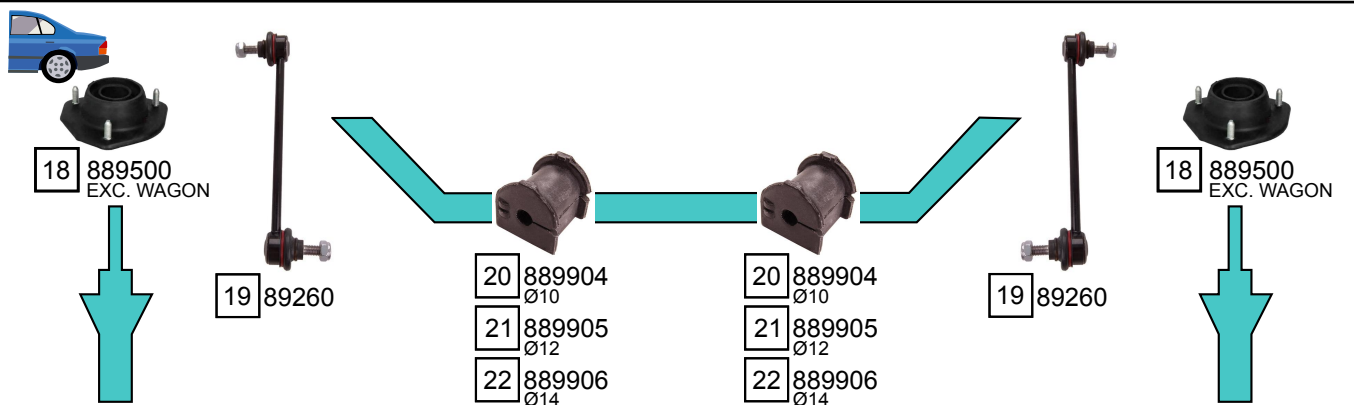

CHEVROLET - DAEWOO

LACETTI

LACETTI (J200)

02/2004 ->

| Ref. | Sidem Ref. | description | OE-number | measures | Ref. | Sidem Ref. | description | OE-number | measures |
|------|------------|---------------------|-------------|------------------------|------|------------|---------------------------|-----------|--------------------|
| 1 | 889804 | stabilizer mounting | 96839848 | di:17 | 12 | 89115 | axial joint | Part of | th:MM16x1.5R L:291 |
| 2 | 889805 | stabilizer mounting | 96839849 | di:18 | 13 | 89078 | TCA left wbj | 05486006 | c:18.2 |
| 3 | 889806 | stabilizer mounting | 96839850 | di:20 | 14 | 89079 | TCA right wbj | 96391851 | c:18.2 |
| 4 | 89068 | stabilizer link | 96403099 | L:271 | 15 | 889606 | silentblock for TCA | 96378346 | di:12.3 do:38 |
| 5 | 89069 | stabilizer link | 96403100 | L:271 | 16 | 889607 | silentblock for TCA | 96391856 | di:12.2 do:60 |
| 6 | 889401 | strut mount | 96549921 | di:15 do:102.5 L:44 | 17 | 89087 | ball joint | 96490218 | c:18 |
| 7 | 889405 | bearing | 94535236 | di:14.7 do:44.6 L:11.7 | 18 | 889500 | strut mount | 96457360 | di:14.5 L:47.5 |
| 8 | 889406 KIT | strut mount kit | 96549921 S1 | di:15 do:113 L:45 | 19 | 89260 | stabilizer link rear axle | 96561754 | L:216 |
| 9 | 389.034 | steering rack gater | 93742552 | D:48 d:13 L:173 | 20 | 889904 | stabilizer mounting | 96933805 | di:10 |
| 10 | 89132 | tie rod end left | 96407485 | c:13.3 th:FM14X1.5R | 21 | 889905 | stabilizer mounting | 96933806 | di:11.5 |
| 11 | 89133 | tie rod end right | 96407486 | c:13.3 th:FM14X1.5R | 22 | 889906 | stabilizer mounting | 96933804 | di:13.5 |