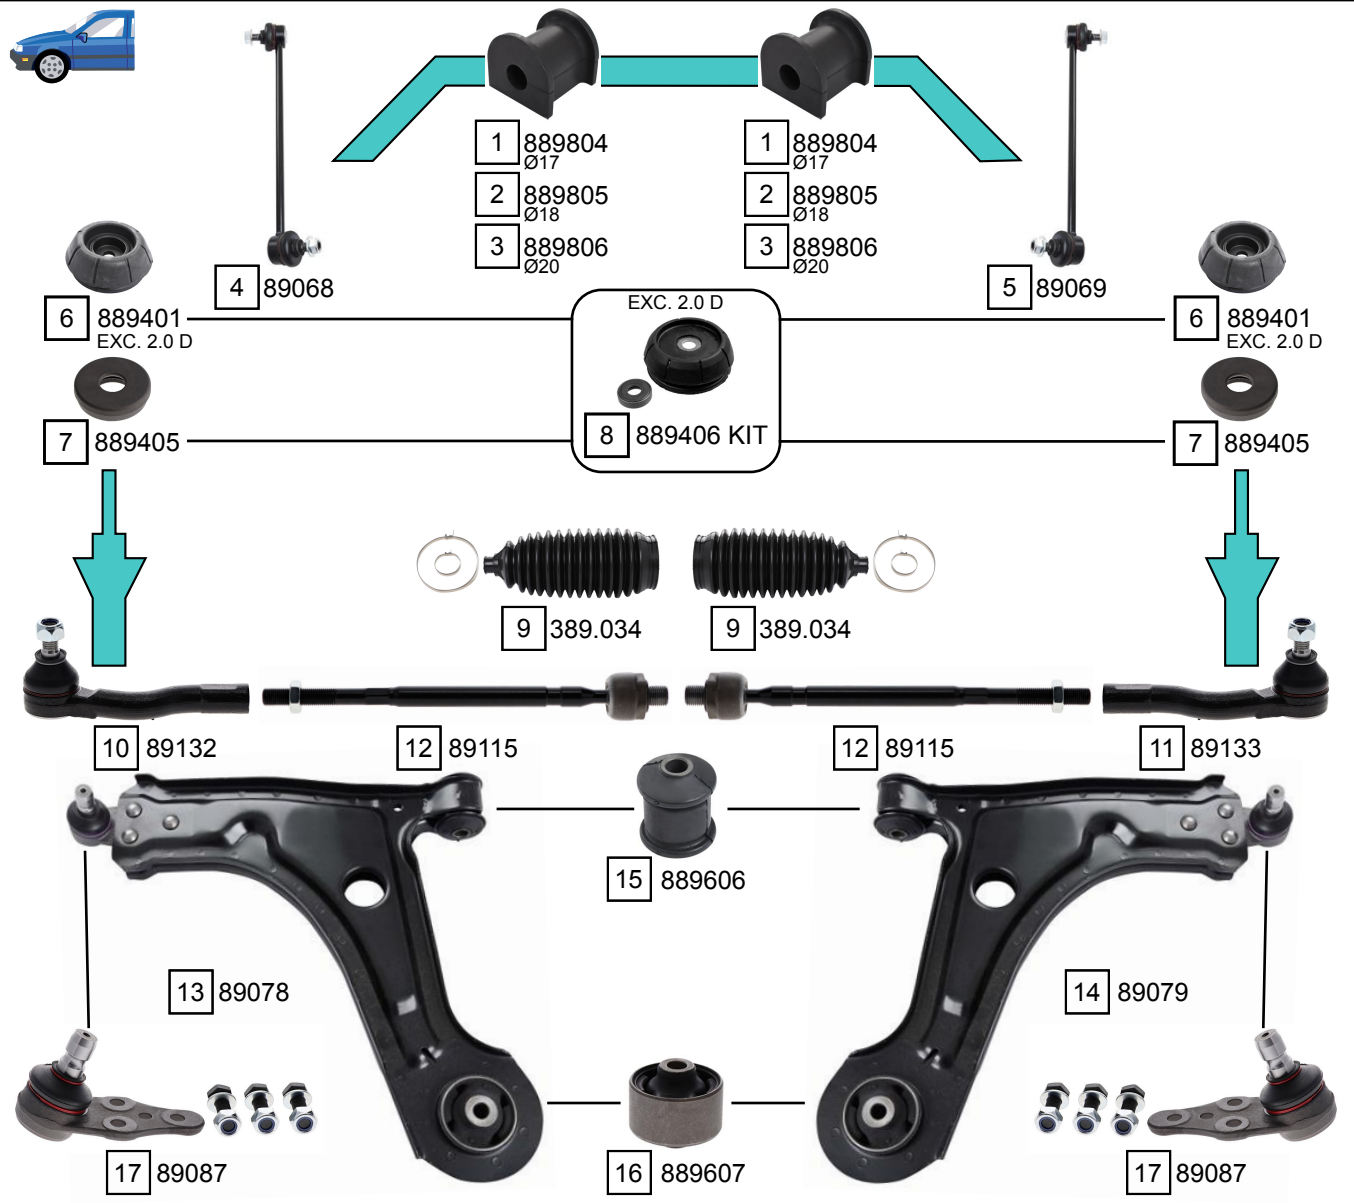

NUBIRA (J200)

07/2003 ->

Ref.	Sidem Ref.	description	OE-number	measures	Ref.	Sidem Ref.	description	OE-number	measures
1	889804	stabilizer mounting	96839848	di:17	12	89115	axial joint	Part of	th:MM16x1.5R L:291
2	889805	stabilizer mounting	96839849	di:18	13	89078	TCA left wbj	05486006	c:18.2
3	889806	stabilizer mounting	96839850	di:20	14	89079	TCA right wbj	96391851	c:18.2
4	89068	stabilizer link	96403099	L:271	15	889606	silentblock for TCA	96378346	di:12.3 do:38
5	89069	stabilizer link	96403100	L:271	16	889607	silentblock for TCA	96391856	di:12.2 do:60
6	889401	strut mount	96549921	di:15 do:102.5 L:44	17	89087	ball joint	96490218	c:18
7	889405	bearing	94535236	di:14.7 do:44.6 L:11.7	18	889500	strut mount	96457360	di:14.5 L:47.5
8	889406 KIT	strut mount kit	96549921 S1	di:15 do:113 L:45	19	89260	stabilizer link rear axle	96561754	L:216
9	389.034	steering rack gater	93742552	D:48 d:13 L:173	20	889904	stabilizer mounting	96933805	di:10
10	89132	tie rod end left	96407485	c:13.3 th:FM14X1.5R	21	889905	stabilizer mounting	96933806	di:11.5
11	89133	tie rod end right	96407486	c:13.3 th:FM14X1.5R	22	889906	stabilizer mounting	96933804	di:13.5