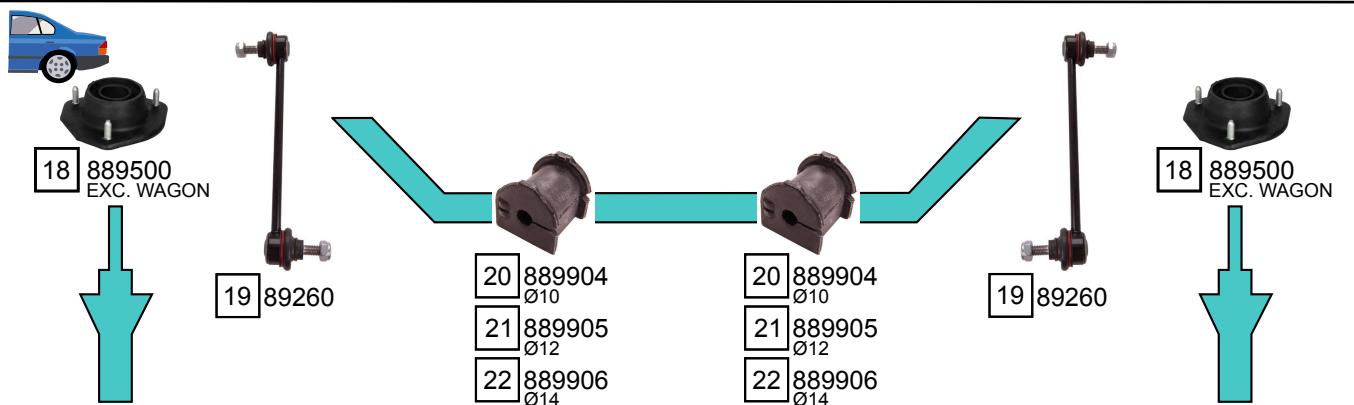

NUBIRA (J200)

07/2003 ->

Ref.	Sidem Ref.	description	OE-number	measures	Ref.	Sidem Ref.	description	OE-number	measures
1	889804	stabilizer mounting	96839848	di:17	12	89115	axial joint	Part of	th:MM16x1.5R L:291
2	889805	stabilizer mounting	96839849	di:18	13	89078	TCA left wbj	05486006	c:18.2
3	889806	stabilizer mounting	96839850	di:20	14	89079	TCA right wbj	96391851	c:18.2
4	89068	stabilizer link	96403099	L:271	15	889606	silentblock for TCA	96378346	di:12.3 do:38
5	89069	stabilizer link	96403100	L:271	16	889607	silentblock for TCA	96391856	di:12.2 do:60
6	889401	strut mount	96549921	di:15 do:102.5 L:44	17	89087	ball joint	96490218	c:18
7	889405	bearing	94535236	di:14.7 do:44.6 L:11.7	18	889500	strut mount	96457360	di:14.5 L:47.5
8	889406 KIT	strut mount kit	96549921 S1	di:15 do:113 L:45	19	89260	stabilizer link rear axle	96561754	L:216
9	389.034	steering rack gater	93742552	D:48 d:13 L:173	20	889904	stabilizer mounting	96933805	di:10
10	89132	tie rod end left	96407485	c:13.3 th:FM14X1.5R	21	889905	stabilizer mounting	96933806	di:11.5
11	89133	tie rod end right	96407486	c:13.3 th:FM14X1.5R	22	889906	stabilizer mounting	96933804	di:13.5