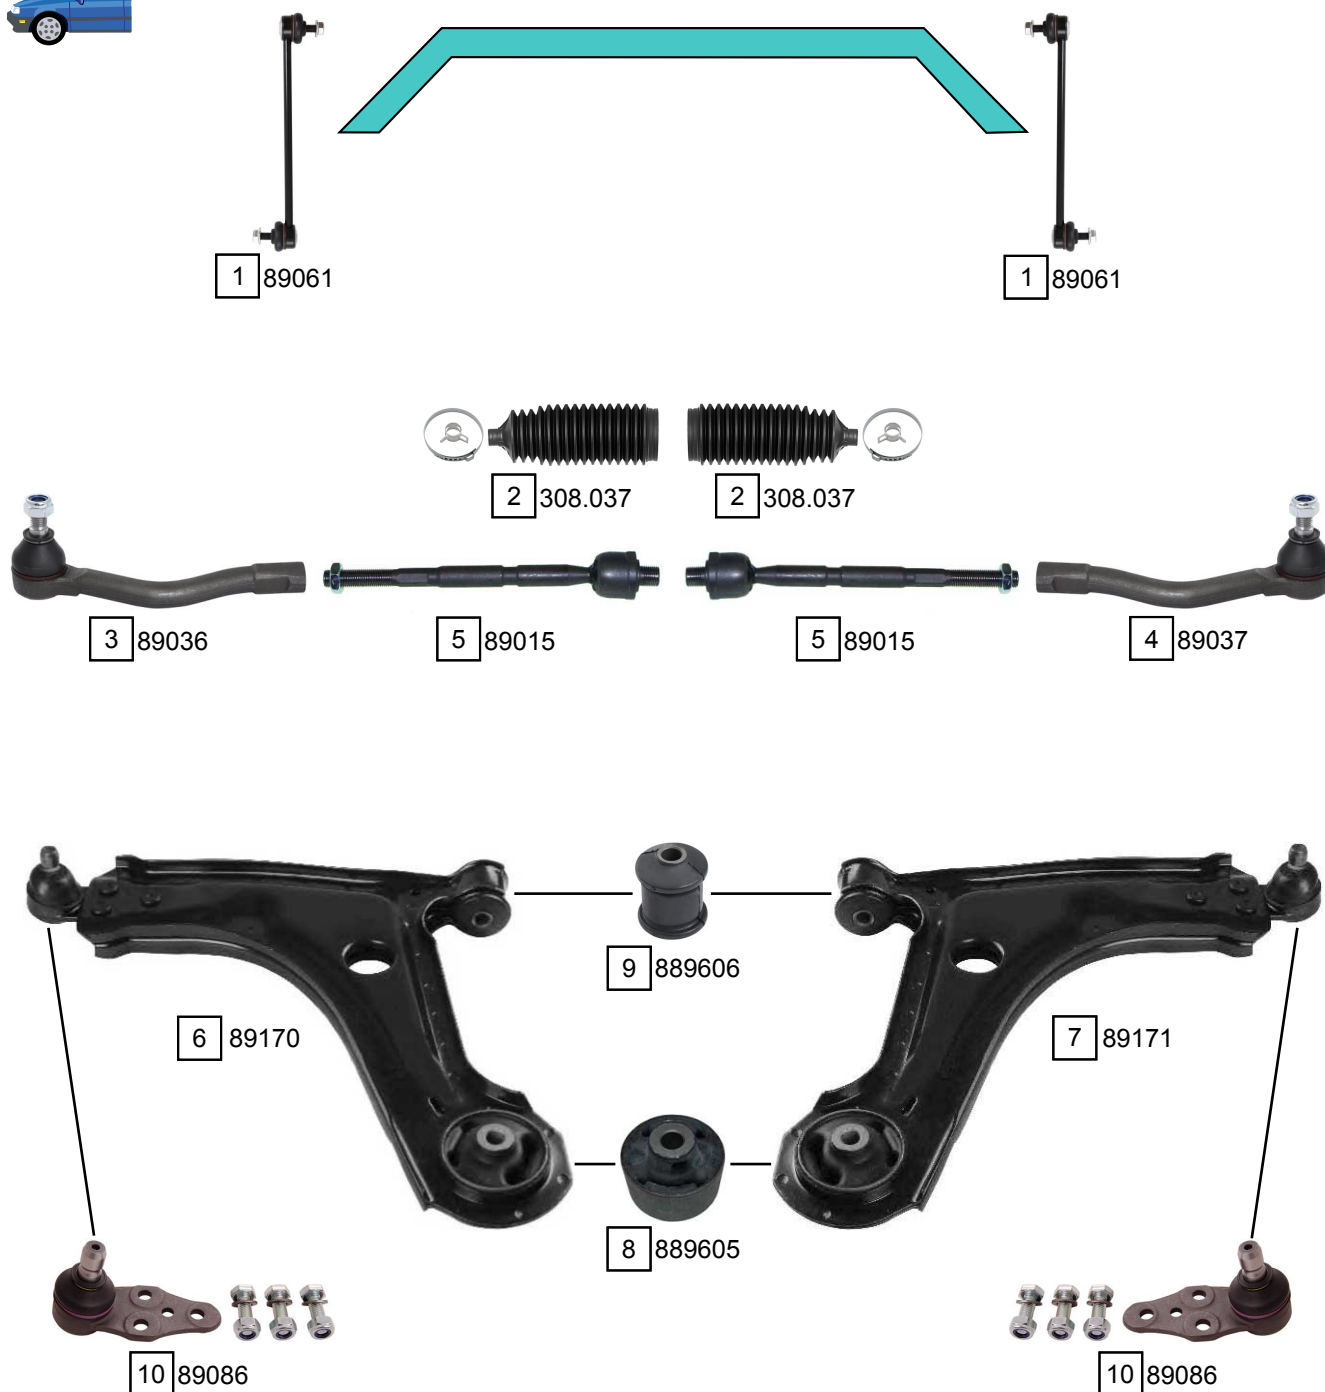

09/2000 - 12/2011

TACUMA

Ref.	Sidem Ref.	Description	OE-number	Measures	Ref.	Sidem Ref.	Description	OE-number	Measures
1	89061	stabilizer link	96391875	L:260	6	89170	TCA left wbj	D96423220	c:16
2	308.037	steering rack gaiter	520738	D:49 d:13 L:166	7	89171	TCA right wbj	D96422324	c:16
3	89036	tie rod end left	96261378	c:13.2 th:FM14X1.5R	8	889605	silentblock for TCA	96431044	di:12.2 do:72
4	89037	tie rod end right	96261379	c:13.2 th:FM14X1.5R	9	889606	silentblock for TCA	96378346	di:12.3 do:38
5	89015	axial joint	521564	th:MM16X1.5R L:240	10	89086	ball joint	96261108	c:16