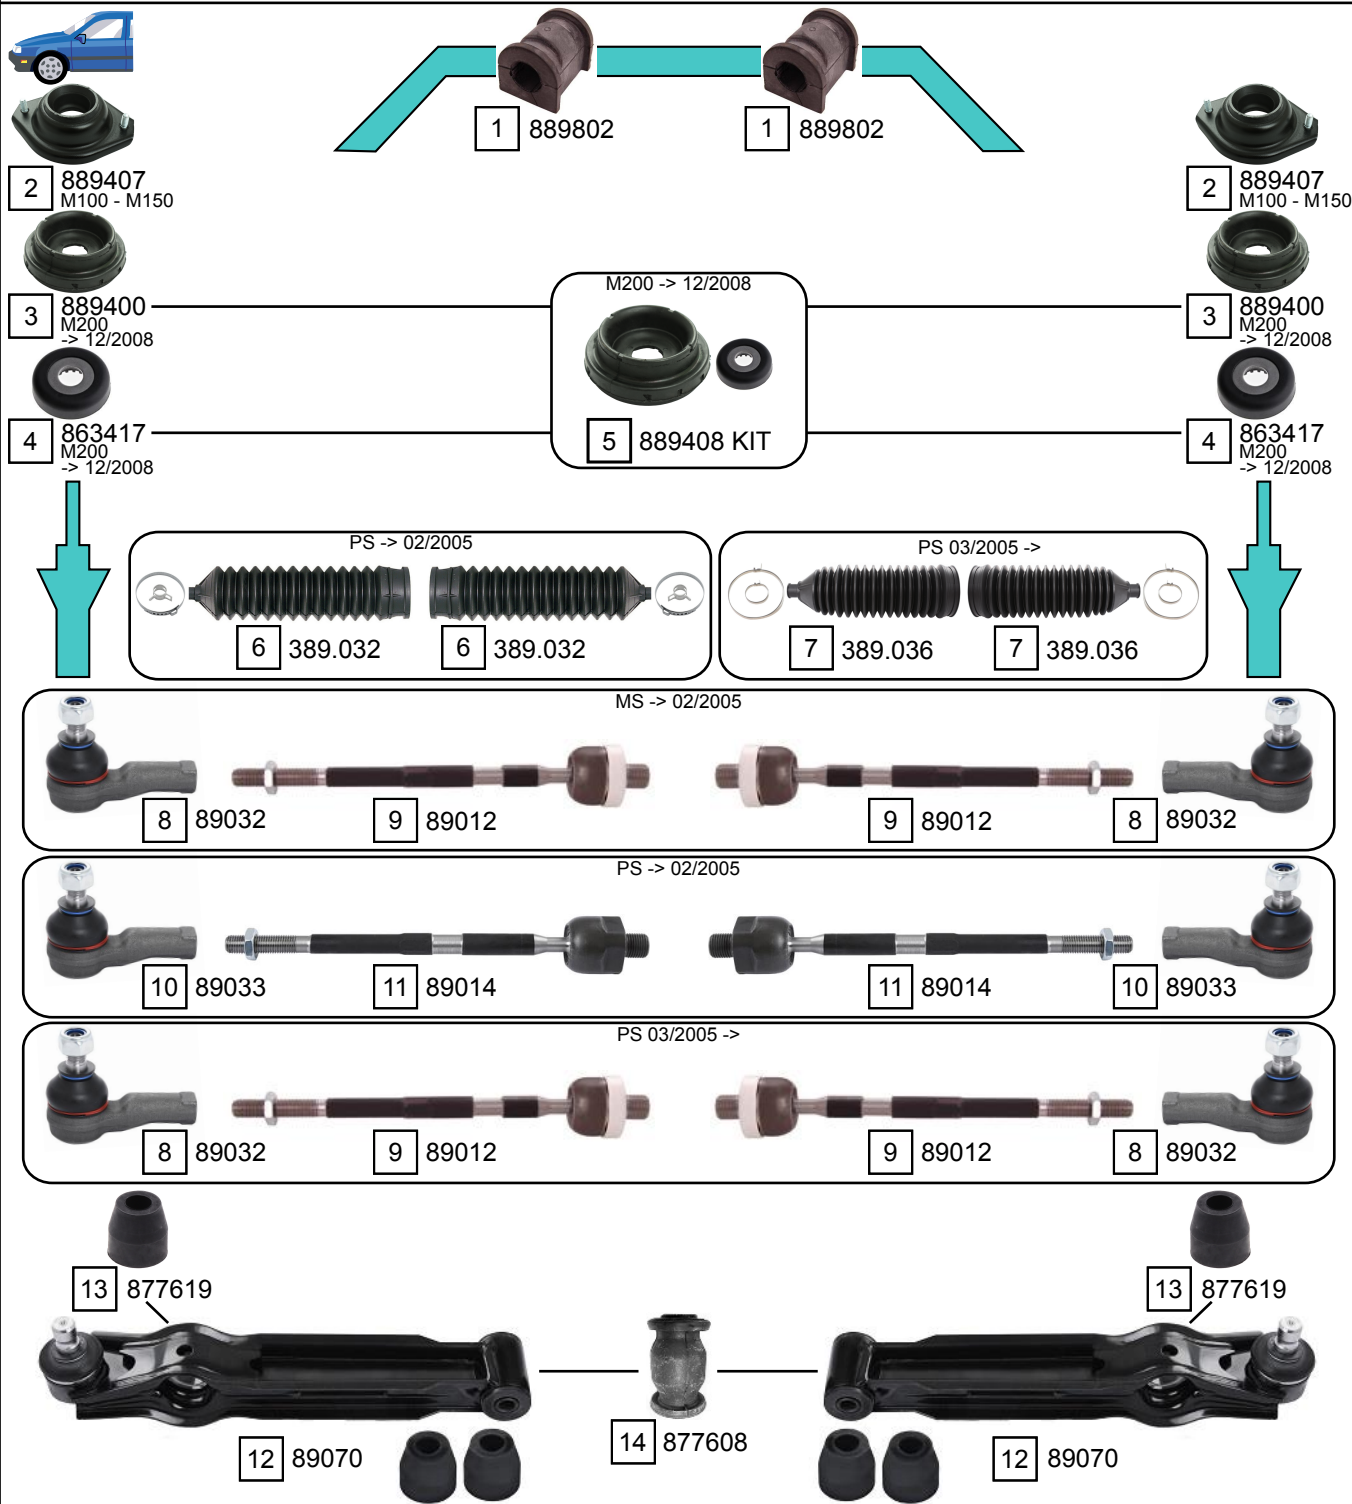

MATIZ (M100, M150)
MATIZ (M200)

09/1998 - 02/2005
03/2005 ->

Ref.	Sidem Ref.	Description	OE-number	Measures	Ref.	Sidem Ref.	Description	OE-number	Measures
1	889802	stabilizer mounting	96322618	di:22	9	89012	axial joint	93741074	th:MM16X1.5R L:250
2	889407	strut mount	96568585	di:22.2 L:39	10	89033	tie rod end	93741091	c:12.5 th:FM12X1.5R
3	889400	strut mount	96535011	di:22.5 do:82.5 L:32	11	89014	axial joint	93741092	th:MM16X1.5R L:251
4	863417	bearing	96535010	di:14.3 do:45.3 L:13.4	12	89070	TCA wbj	96316765	c:15
5	889408 KIT	strut mount kit	96535011 S1	di:14 do:82	13	877619	silentblock for TCA	96380586	di:16 do:35.9
6	389.032	steering rack gaiter	KRSL18	D:45 d:12 L:212	14	877608	silentblock for TCA	96380613	di:10.3 do:27.5
7	389.036	steering rack gaiter	93743483	D:49 d:12 L:179	15	889302	mounting axle body	Part of	di:12 do:70
8	89032	tie rod end	93741077	c:12.5 th:FM12X1.5R					