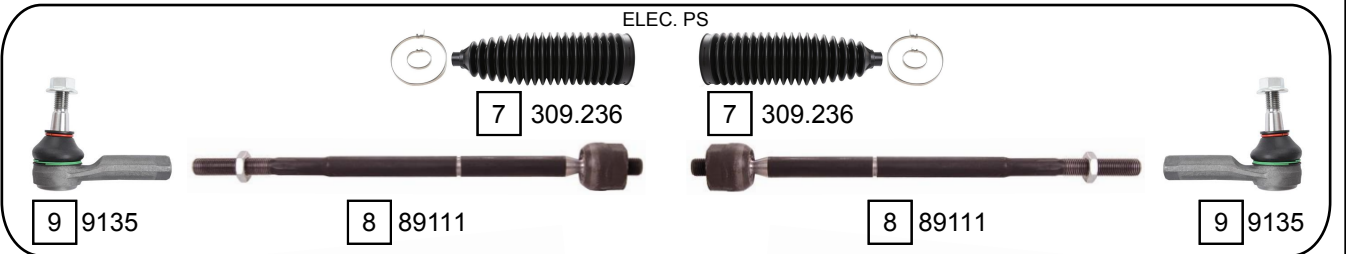

TRAX

Ref.	Sidem Ref.	Description	OE-number	Measures	Ref.	Sidem Ref.	Description	OE-number	Measures
1	9066	stabilizer link left	96626247	L:286	9	9135	tie rod end	95914910	c:13 th:FM14X1.5R
2	9067	stabilizer link right	96626248	L:286	10	9974	TCA left wbj	94540668	c:18.1
3	809402	strut mount	13505131	di:14.3 do:113 L:48.5	11	9975	TCA right wbj	94540669	c:18.1
4	309.235	steering rack gaiter	95218371	D:47 d:14 L:185	12	89182	ball joint	95907943	c:18.1
5	9216	axial joint	95932789	th:MM16X1.5R L:350	13	809648	silentblock for TCA	Part of	di:12.1 do:37
6	9134	tie rod end	95932779	c:12.9 th:FM14X1.5R	14	809649	silentblock for TCA	Part of	di:12.1 do:64
7	309.236	steering rack gaiter	95952928	D:55 d:14 L:206	15	809500	strut mount	13252362	di:10.2 L:48
8	89111	axial joint	95952929	th:MM14X1.5R L:334					