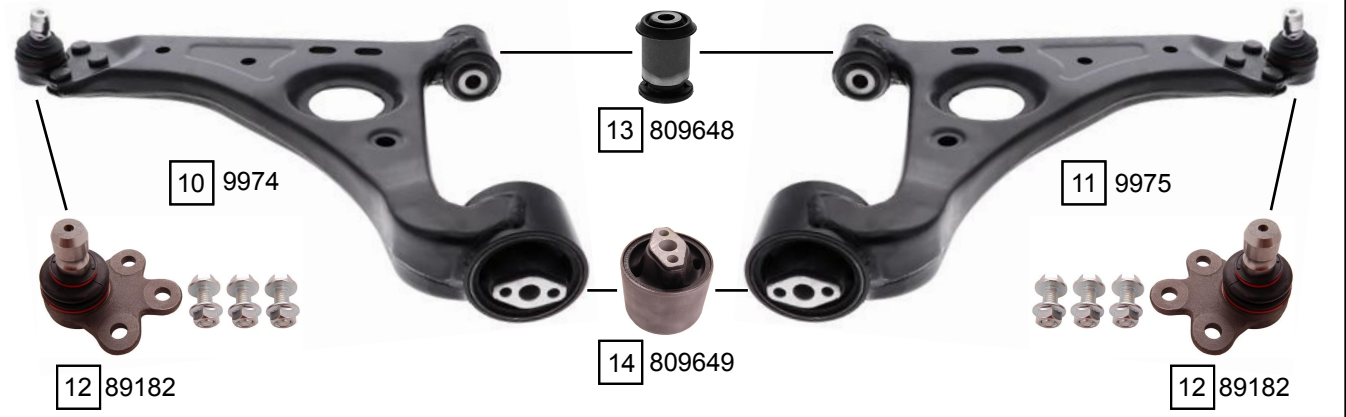

TRAX

Ref.	Sidem Ref.	Description	OE-number	Measures	Ref.	Sidem Ref.	Description	OE-number	Measures
1	9066	stabilizer link left	96626247	L:286	9	9135	tie rod end	95914910	c:13 th:FM14X1.5R
2	9067	stabilizer link right	96626248	L:286	10	9974	TCA left wbj	94540668	c:18.1
3	809402	strut mount	13505131	di:14.3 do:113 L:48.5	11	9975	TCA right wbj	94540669	c:18.1
4	309.235	steering rack gaiter	95218371	D:47 d:14 L:185	12	89182	ball joint	95907943	c:18.1
5	9216	axial joint	95932789	th:MM16X1.5R L:350	13	809648	silentblock for TCA	Part of	di:12.1 do:37
6	9134	tie rod end	95932779	c:12.9 th:FM14X1.5R	14	809649	silentblock for TCA	Part of	di:12.1 do:64
7	309.236	steering rack gaiter	95952928	D:55 d:14 L:206	15	809500	strut mount	13252362	di:10.2 L:48
8	89111	axial joint	95952929	th:MM14X1.5R L:334					