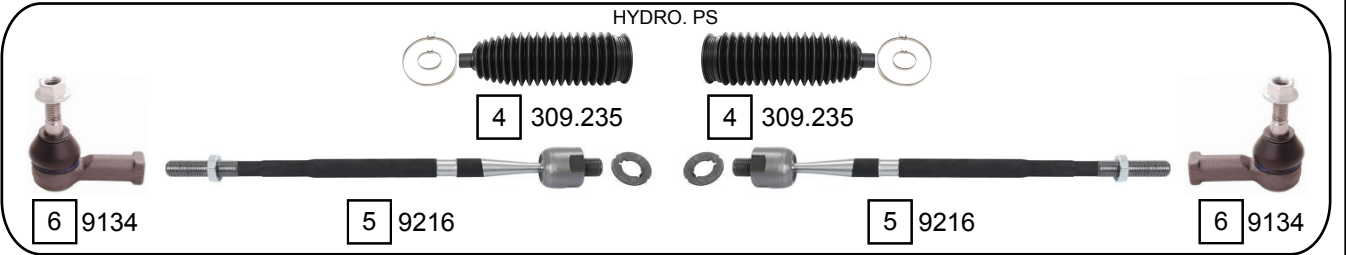

TRAX

Ref.	Sidem Ref.	Description	OE-number	Measures	Ref.	Sidem Ref.	Description	OE-number	Measures
1	9066	stabilizer link left	96626247	L:286	9	9135	tie rod end	95914910	c:13 th:FM14X1.5R
2	9067	stabilizer link right	96626248	L:286	10	9974	TCA left wbj	94540668	c:18.1
3	809402	strut mount	13505131	di:14.3 do:113 L:48.5	11	9975	TCA right wbj	94540669	c:18.1
4	309.235	steering rack gaiter	95218371	D:47 d:14 L:185	12	89182	ball joint	95907943	c:18.1
5	9216	axial joint	95932789	th:MM16X1.5R L:350	13	809648	silentblock for TCA	Part of	di:12.1 do:37
6	9134	tie rod end	95932779	c:12.9 th:FM14X1.5R	14	809649	silentblock for TCA	Part of	di:12.1 do:64
7	309.236	steering rack gaiter	95952928	D:55 d:14 L:206	15	809500	strut mount	13252362	di:10.2 L:48
8	89111	axial joint	95952929	th:MM14X1.5R L:334					