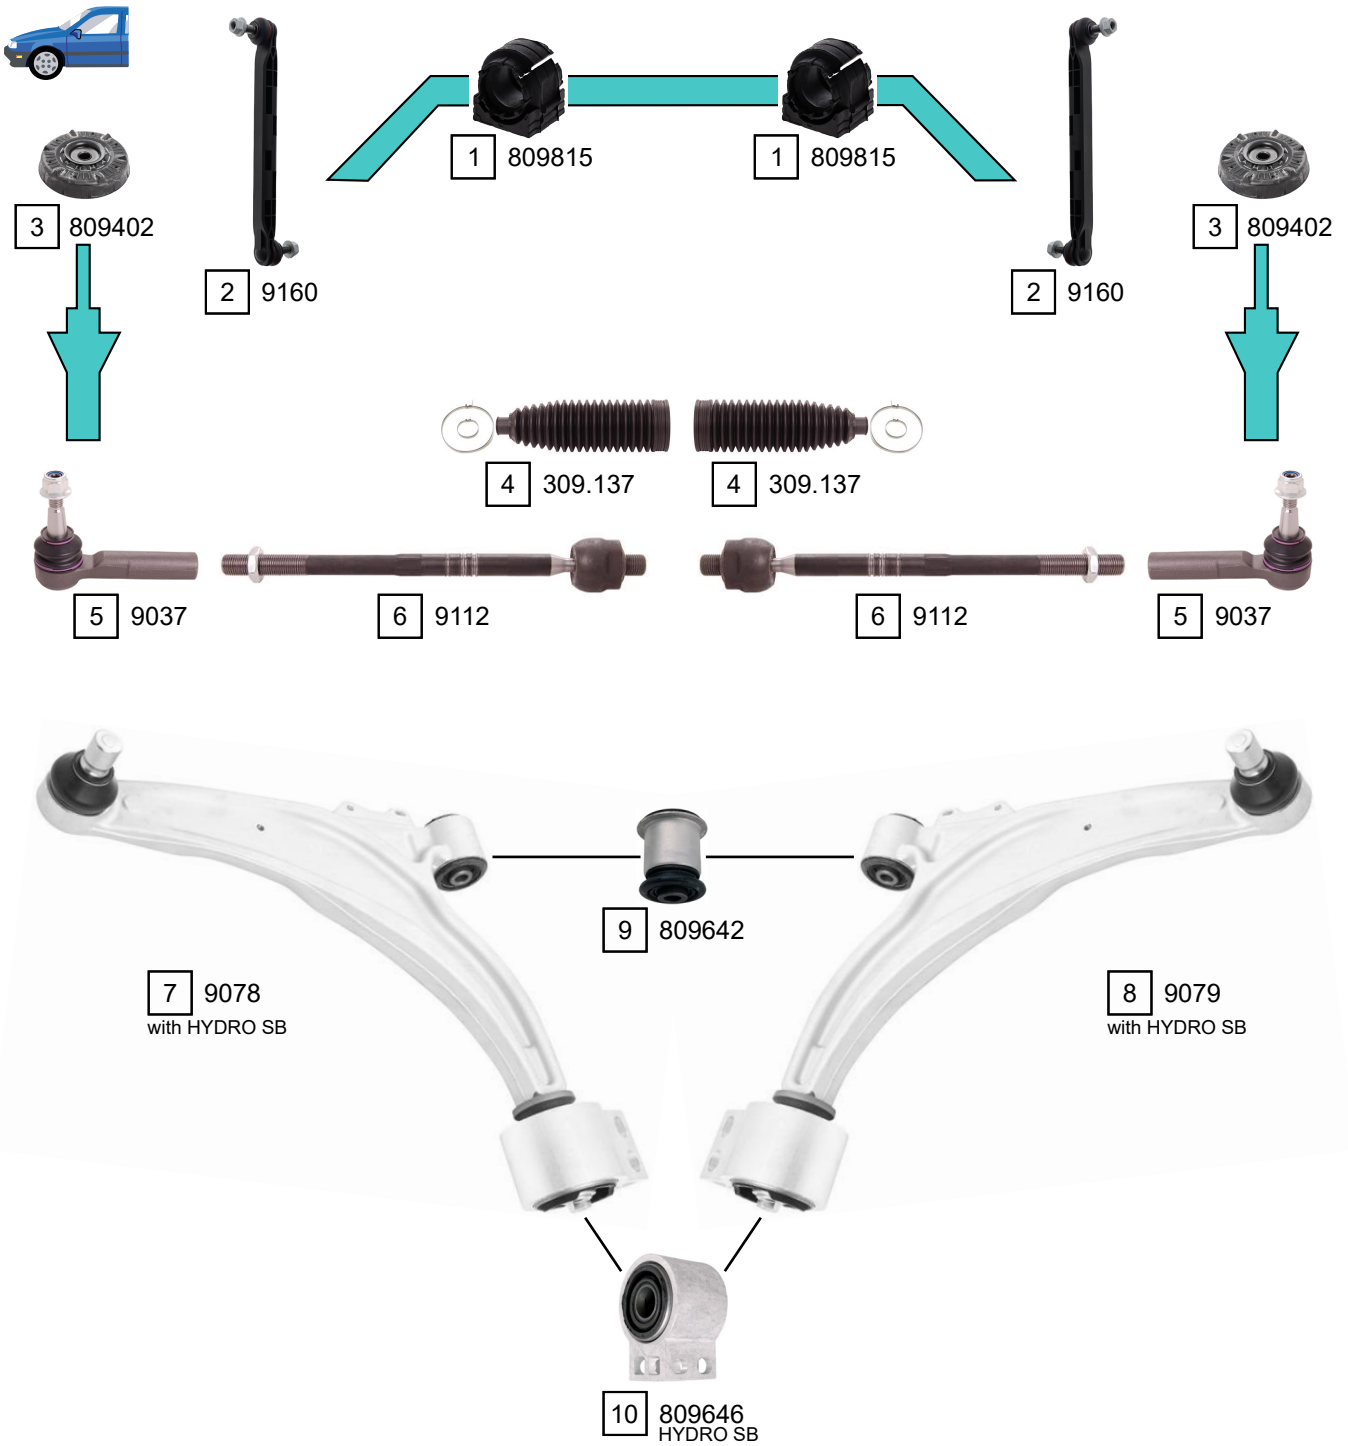

VOLT

04/2011 ->

Ref.	Sidem Ref.	Description	OE-number	Measures	Ref.	Sidem Ref.	Description	OE-number	Measures
1	809815	stabiliser mounting	Part of	di:26	6	9112	axial joint	13286687	th:MM16x1.5R L:291
2	9160	stabiliser link	13219141	L:304	7	9078	TCA left wbj	13272605	c:20
3	809402	strut mount	13505131	di:14.3 do:113 L:48.5	8	9079	TCA right wbj	13272606	c:20
4	309.137	steering rack gaiter	13354440	D:54 d:16 L:194	9	809642	silentblock for TCA	13219090	di:12.4 do:40.4
5	9037	tie rod end	13286686	c:13.2 th:FM16x1.5R	10	809646	silentblock for TCA	13230774	di:22.3 do:65.6