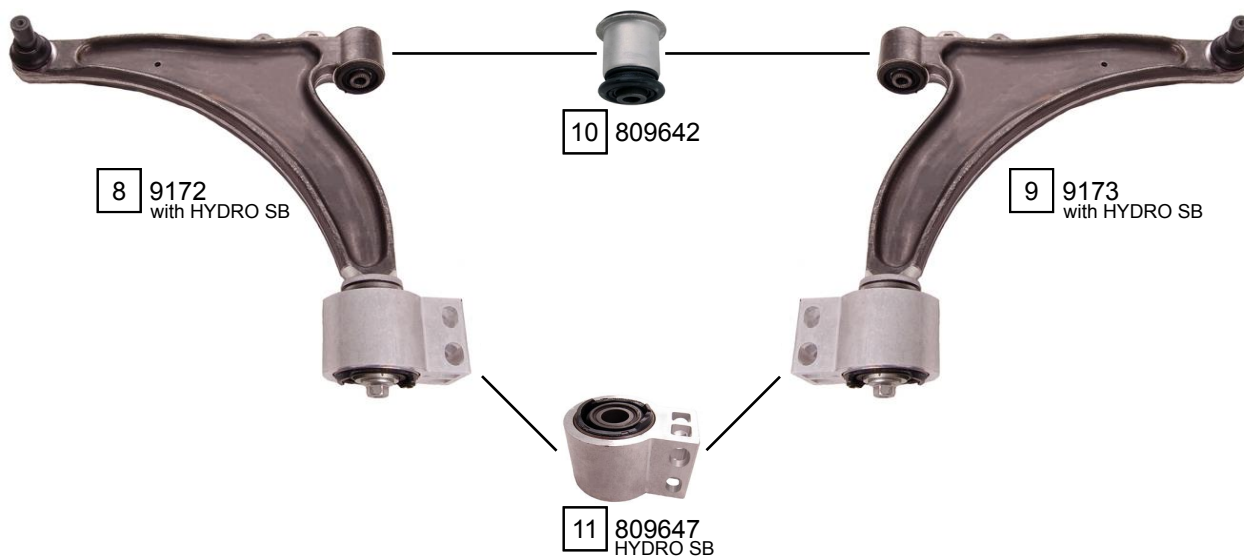

MALIBU (V300)

01/2012 ->

Ref.	Sidem Ref.	Description	OE-number	Measures	Ref.	Sidem Ref.	Description	OE-number	Measures
1	9160	stabilizer link	13219141	L:304	7	9037	tie rod end	13286686	c:13.2 th:FM16x1.5R
2	309.135	steering rack gaiter	13271036	D:52 d:16 L:212	8	9172	TCA left wbj	22792990	c:20
3	9110	axial joint	13271996	th:MM18x1.5R L:307	9	9173	TCA right wbj	22792991	c:20
4	9040	tie rod end	13272000	c:13.1 th:FM16x1.5R	10	809642	silentblock for TCA	13219090	di:12.4 do:40.4
5	309.137	steering rack gaiter	13354440	D:54 d:16 L:194	11	809647	silentblock for TCA	22792989	di:22.3
6	9212	axial joint	13332651	th:MM16X1.5R L:315					