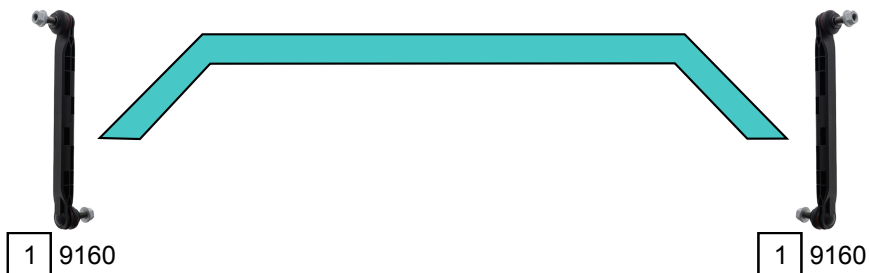

MALIBU (V300)

01/2012 ->

Ref.	Sidem Ref.	Description	OE-number	Measures	Ref.	Sidem Ref.	Description	OE-number	Measures
1	9160	stabilizer link	13219141	L:304	7	9037	tie rod end	13286686	c:13.2 th:FM16x1.5R
2	309.135	steering rack gaiter	13271036	D:52 d:16 L:212	8	9172	TCA left wbj	22792990	c:20
3	9110	axial joint	13271996	th:MM18x1.5R L:307	9	9173	TCA right wbj	22792991	c:20
4	9040	tie rod end	13272000	c:13.1 th:FM16x1.5R	10	809642	silentblock for TCA	13219090	di:12.4 do:40.4
5	309.137	steering rack gaiter	13354440	D:54 d:16 L:194	11	809647	silentblock for TCA	22792989	di:22.3
6	9212	axial joint	13332651	th:MM16X1.5R L:315					