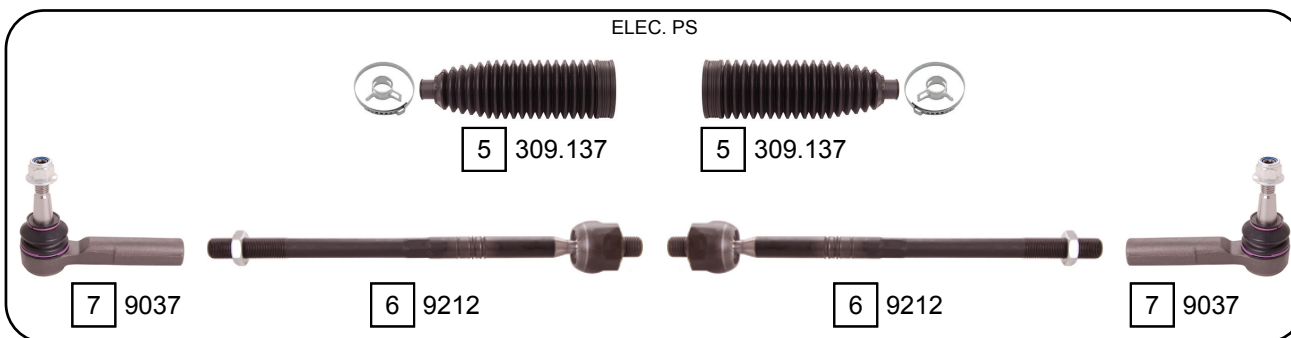

MALIBU (V300)

01/2012 ->

Ref.	Sidem Ref.	Description	OE-number	Measures	Ref.	Sidem Ref.	Description	OE-number	Measures
1	9160	stabilizer link	13219141	L:304	7	9037	tie rod end	13286686	c:13.2 th:FM16x1.5R
2	309.135	steering rack gaiter	13271036	D:52 d:16 L:212	8	9172	TCA left wbj	22792990	c:20
3	9110	axial joint	13271996	th:MM18x1.5R L:307	9	9173	TCA right wbj	22792991	c:20
4	9040	tie rod end	13272000	c:13.1 th:FM16x1.5R	10	809642	silentblock for TCA	13219090	di:12.4 do:40.4
5	309.137	steering rack gaiter	13354440	D:54 d:16 L:194	11	809647	silentblock for TCA	22792989	di:22.3
6	9212	axial joint	13332651	th:MM16X1.5R L:315					