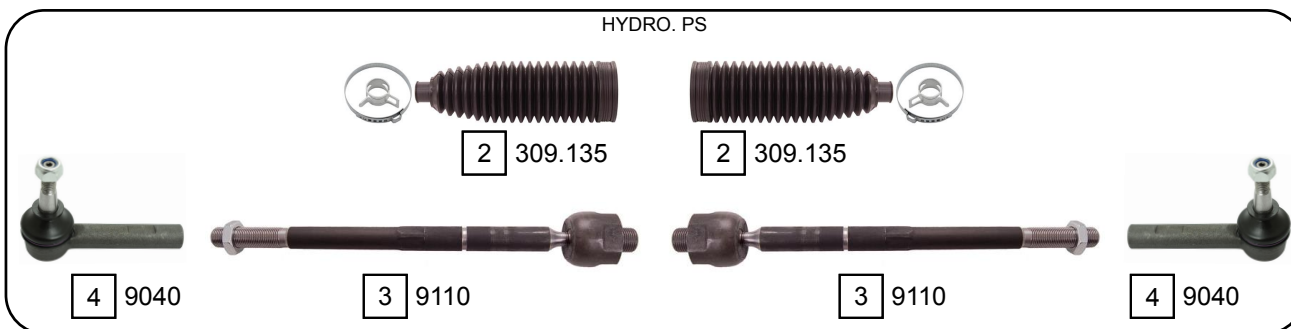

MALIBU (V300)

01/2012 ->

Ref.	Sidem Ref.	Description	OE-number	Measures	Ref.	Sidem Ref.	Description	OE-number	Measures
1	9160	stabilizer link	13219141	L:304	7	9037	tie rod end	13286686	c:13.2 th:FM16x1.5R
2	309.135	steering rack gaiter	13271036	D:52 d:16 L:212	8	9172	TCA left wbj	22792990	c:20
3	9110	axial joint	13271996	th:MM18x1.5R L:307	9	9173	TCA right wbj	22792991	c:20
4	9040	tie rod end	13272000	c:13.1 th:FM16x1.5R	10	809642	silentblock for TCA	13219090	di:12.4 do:40.4
5	309.137	steering rack gaiter	13354440	D:54 d:16 L:194	11	809647	silentblock for TCA	22792989	di:22.3
6	9212	axial joint	13332651	th:MM16X1.5R L:315					