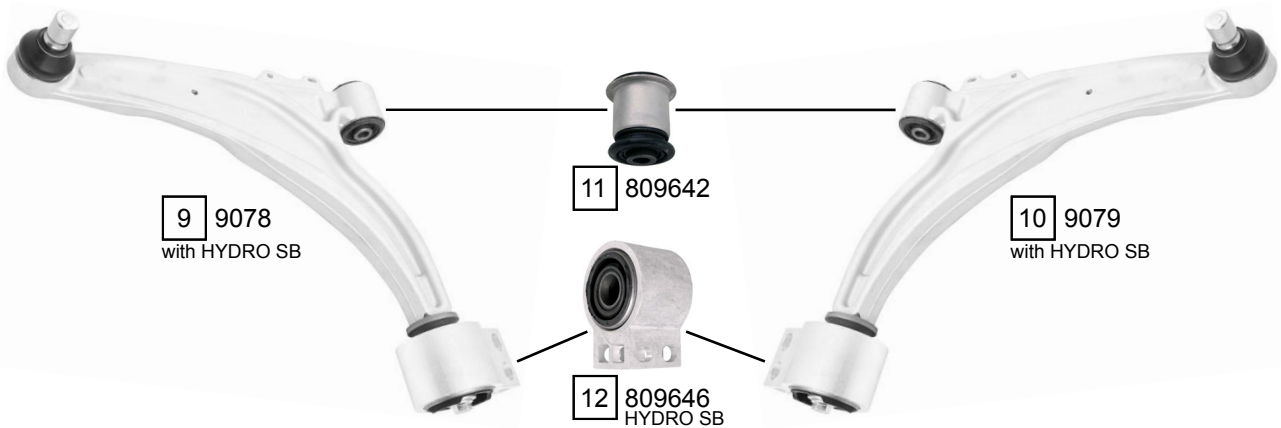

CRUZE (J300)
CRUZE HATCHBACK (J305)
CRUZE STATIONWAGON (J308)

05/2009 ->
06/2011 ->
08/2012 ->

Ref.	Sidem Ref.	Description	OE-number	Measures	Ref.	Sidem Ref.	Description	OE-number	Measures
1	9160	stabilizer link	13219141	L:304	8	9112	axial joint	13286687	th:MM16x1.5R L:291
2	809402	strut mount	13505131	di:14.3 do:113 L:48.5	9	9078	TCA left wbj	13272605	c:20
3	302.038	steering rack gaiter	13278357	D:50 d:15 L:186	10	9079	TCA right wbj	13272606	c:20
4	9038	tie rod end	13278359	c:13.2 th:FM16x1.5R	11	809642	silentblock for TCA	13219090	di:12.4 do:40.4
5	9114	axial joint	13278358	th:MM16x1.5R L:293	12	809646	silentblock for TCA	13230774	di:22.3 do:65.6
6	309.137	steering rack gaiter	13354440	D:54 d:16 L:194	13	809500	strut mount	13252362	di:10.2 L:48
7	9037	tie rod end	13286686	c:13.2 th:FM16x1.5R	14	889300	mounting axle body	13354691	di:12.1 do:68.6