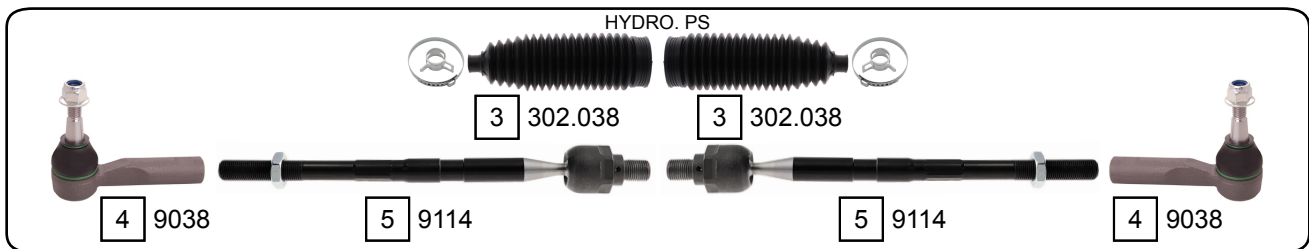

CRUZE (J300)
CRUZE HATCHBACK (J305)
CRUZE STATIONWAGON (J308)

05/2009 ->
06/2011 ->
08/2012 ->

Ref.	Sidem Ref.	Description	OE-number	Measures	Ref.	Sidem Ref.	Description	OE-number	Measures
1	9160	stabilizer link	13219141	L:304	8	9112	axial joint	13286687	th:MM16x1.5R L:291
2	809402	strut mount	13505131	di:14.3 do:113 L:48.5	9	9078	TCA left wbj	13272605	c:20
3	302.038	steering rack gaiter	13278357	D:50 d:15 L:186	10	9079	TCA right wbj	13272606	c:20
4	9038	tie rod end	13278359	c:13.2 th:FM16x1.5R	11	809642	silentblock for TCA	13219090	di:12.4 do:40.4
5	9114	axial joint	13278358	th:MM16x1.5R L:293	12	809646	silentblock for TCA	13230774	di:22.3 do:65.6
6	309.137	steering rack gaiter	13354440	D:54 d:16 L:194	13	809500	strut mount	13252362	di:10.2 L:48
7	9037	tie rod end	13286686	c:13.2 th:FM16x1.5R	14	889300	mounting axle body	13354691	di:12.1 do:68.6