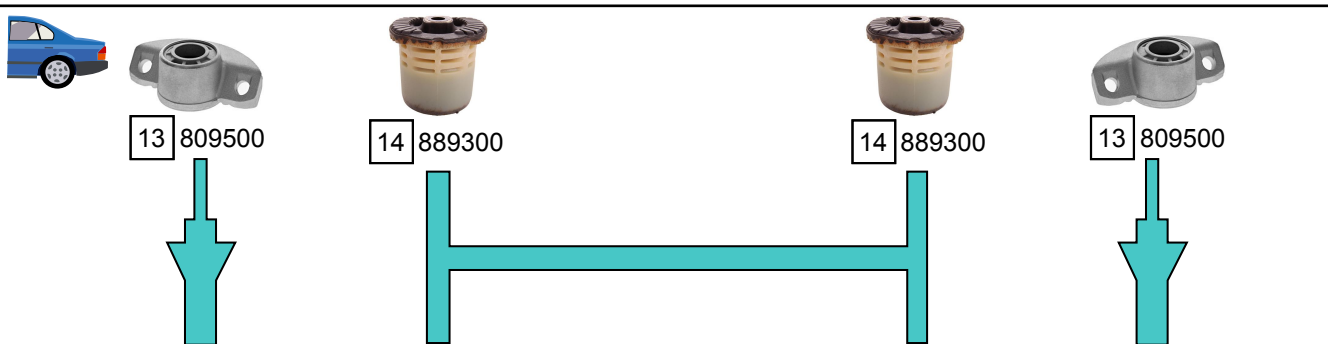

CRUZE (J300)
CRUZE HATCHBACK (J305)
CRUZE STATIONWAGON (J308)

05/2009 ->
06/2011 ->
08/2012 ->

Ref.	Sidem Ref.	Description	OE-number	Measures	Ref.	Sidem Ref.	Description	OE-number	Measures
1	9160	stabilizer link	13219141	L:304	8	9112	axial joint	13286687	th:MM16x1.5R L:291
2	809402	strut mount	13505131	di:14.3 do:113 L:48.5	9	9078	TCA left wbj	13272605	c:20
3	302.038	steering rack gaiter	13278357	D:50 d:15 L:186	10	9079	TCA right wbj	13272606	c:20
4	9038	tie rod end	13278359	c:13.2 th:FM16x1.5R	11	809642	silentblock for TCA	13219090	di:12.4 do:40.4
5	9114	axial joint	13278358	th:MM16x1.5R L:293	12	809646	silentblock for TCA	13230774	di:22.3 do:65.6
6	309.137	steering rack gaiter	13354440	D:54 d:16 L:194	13	809500	strut mount	13252362	di:10.2 L:48
7	9037	tie rod end	13286686	c:13.2 th:FM16x1.5R	14	889300	mounting axle body	13354691	di:12.1 do:68.6