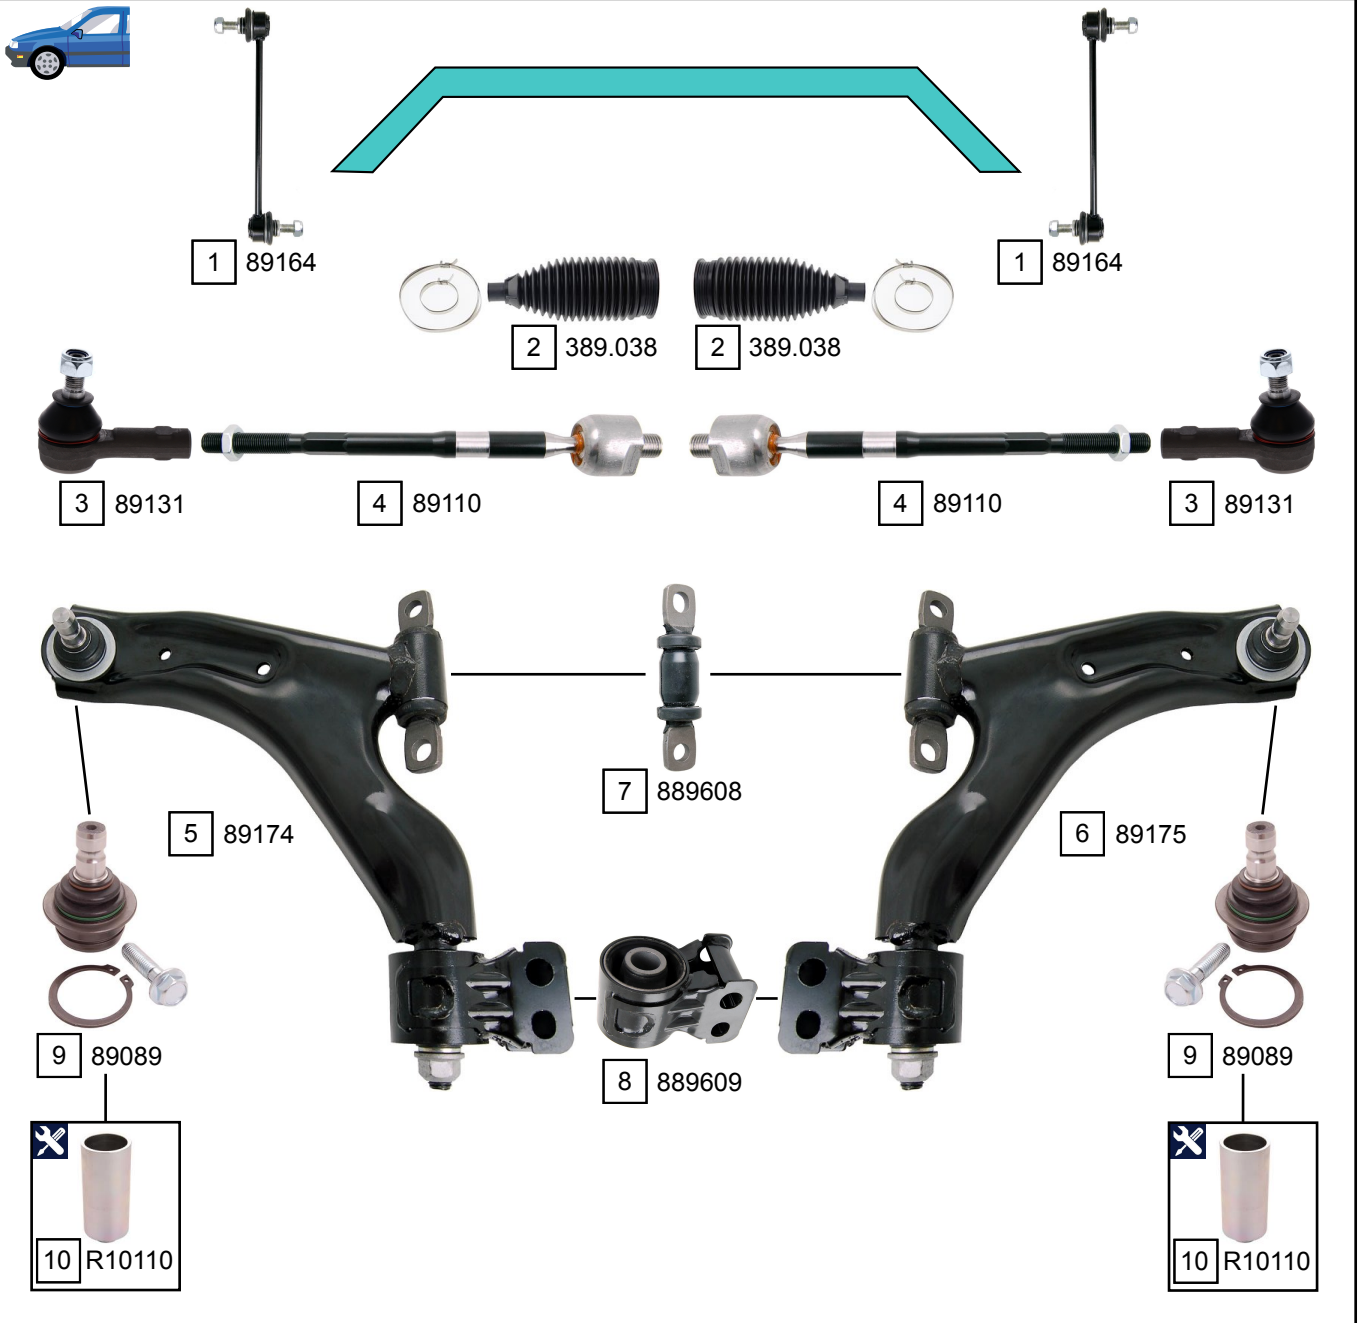

CHEVROLET - DAEWOO

SPARK

SPARK (M300)

02/2010 ->

Ref.	Sidem Ref.	Description	OE-number	Measures	Ref.	Sidem Ref.	Description	OE-number	Measures
1	89164	stabilizer link	95947829	L:235	7	889608	silentblock for TCA	Part of	do:31
2	389.038	steering rack gaiter	95967278	D:46 d:14 L:153	8	889609	silentblock for TCA	Part of	di:18.1 do:51
3	89131	tie rod end	95967285	c:13.2 th:FM12X1.25R	9	89089	ball joint	Part of	c:16 do:42
4	89110	axial joint	95967294	th:MM14X1.5R L:244	10	R10110	mounting tool ring long ø50	TOOL	di:42 do:50
5	89174	TCA left wbj	95319215	c:16	11	889700	mounting axle body	95020214	di:14 do:69.4
6	89175	TCA right wbj	95952783	c:16					