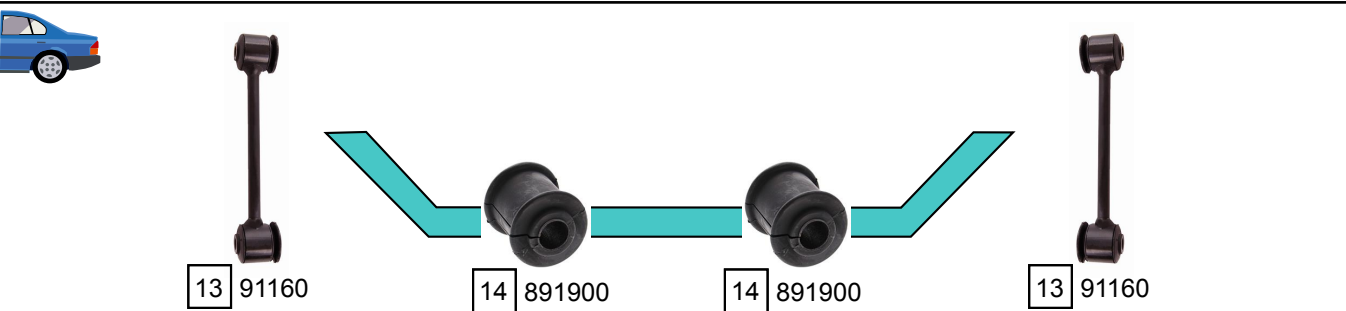

PT CRUISER

06/2000 - 12/2010

Ref.	Sidem Ref.	Description	OE-number	Measures	Ref.	Sidem Ref.	Description	OE-number	Measures
1	891800	stabilizer mounting	5272 506AA	di:21	8	91077	TCA right wbj	4656 730AN	c:18
2	91068	stabilizer link	5272 324AC	L:115	9	891608	silentblock for TCA	Part of	di:14.2 do:33.4
3	891400 KIT	strut mount kit	5272 226 S1	do:176	10	891609	silentblock for TCA	4656 012AF	di:16.3 do:54.3
4	91014	axial joint	68039 889AA	th:MM14x1.5R L:295	11	91082	ball joint	4656 010AE	c:18
5	91015	axial joint	68040 222AA	th:MM14x1.5R L:281	12	R10079	mounting tool ring ø46 ø38	TOOL	di:38 do:46
6	91033	tie rod end	4762 861AA	c:12.5 th:FM14X1.5R	13	91160	stabilizer link	4656 934AB	L:185
7	91076	TCA left wbj	4656 731AN	c:18	14	891900	stabilizer mounting	5272 526AA	di:15.5