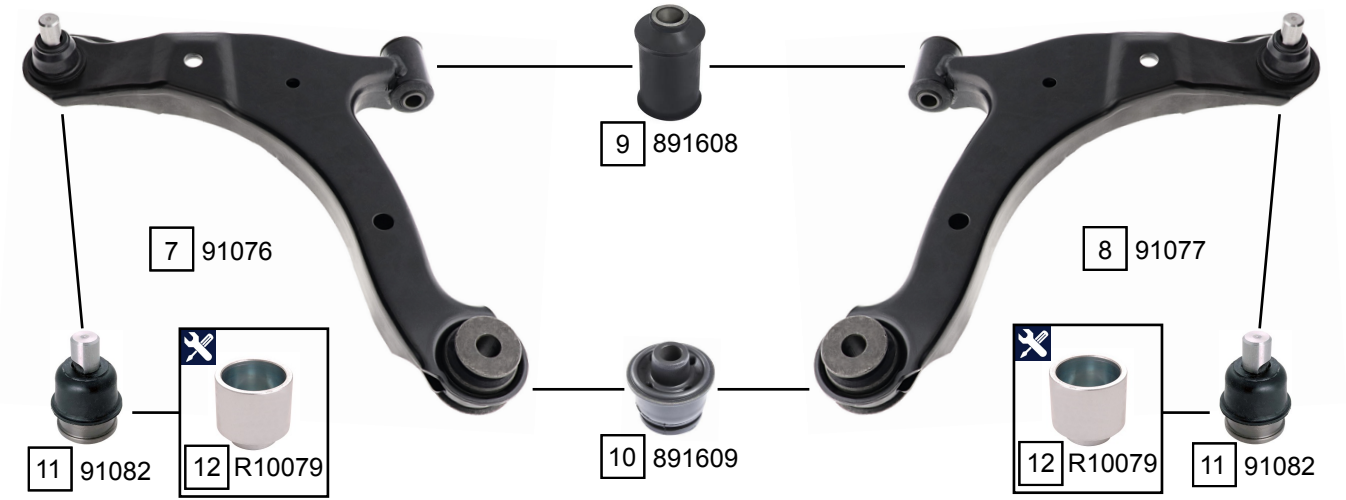

PT CRUISER

06/2000 - 12/2010

Ref.	Sidem Ref.	Description	OE-number	Measures	Ref.	Sidem Ref.	Description	OE-number	Measures
1	891800	stabilizer mounting	5272 506AA	di:21	8	91077	TCA right wbj	4656 730AN	c:18
2	91068	stabilizer link	5272 324AC	L:115	9	891608	silentblock for TCA	Part of	di:14.2 do:33.4
3	891400 KIT	strut mount kit	5272 226 S1	do:176	10	891609	silentblock for TCA	4656 012AF	di:16.3 do:54.3
4	91014	axial joint	68039 889AA	th:MM14x1.5R L:295	11	91082	ball joint	4656 010AE	c:18
5	91015	axial joint	68040 222AA	th:MM14x1.5R L:281	12	R10079	mounting tool ring ø46 ø38	TOOL	di:38 do:46
6	91033	tie rod end	4762 861AA	c:12.5 th:FM14X1.5R	13	91160	stabilizer link	4656 934AB	L:185
7	91076	TCA left wbj	4656 731AN	c:18	14	891900	stabilizer mounting	5272 526AA	di:15.5