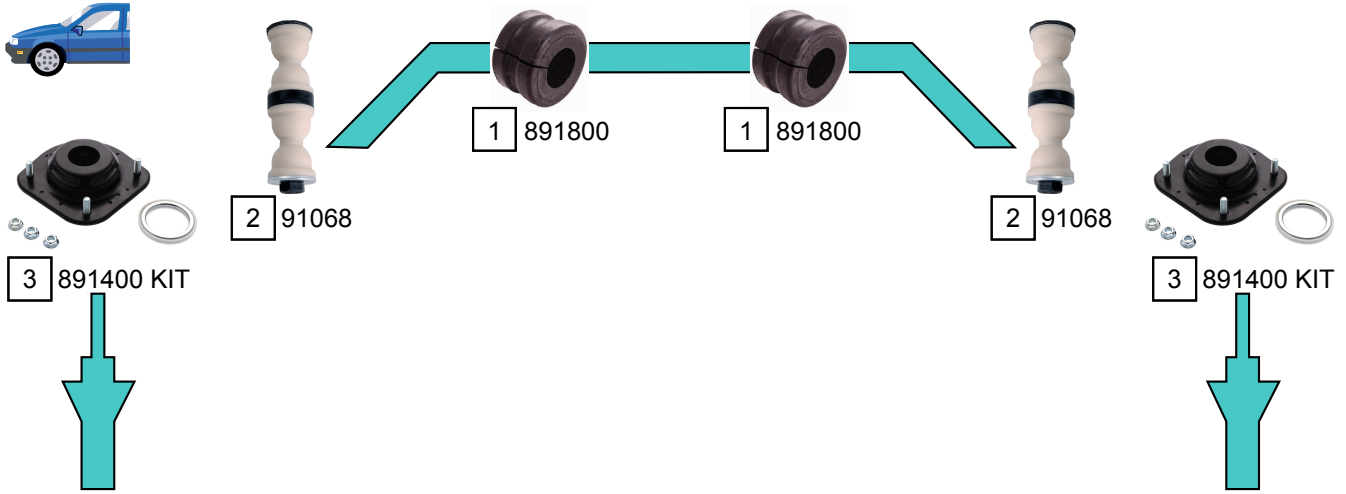

PT CRUISER

06/2000 - 12/2010

Ref.	Sidem Ref.	Description	OE-number	Measures	Ref.	Sidem Ref.	Description	OE-number	Measures
1	891800	stabilizer mounting	5272 506AA	di:21	8	91077	TCA right wbj	4656 730AN	c:18
2	91068	stabilizer link	5272 324AC	L:115	9	891608	silentblock for TCA	Part of	di:14.2 do:33.4
3	891400 KIT	strut mount kit	5272 226 S1	do:176	10	891609	silentblock for TCA	4656 012AF	di:16.3 do:54.3
4	91014	axial joint	68039 889AA	th:MM14x1.5R L:295	11	91082	ball joint	4656 010AE	c:18
5	91015	axial joint	68040 222AA	th:MM14x1.5R L:281	12	R10079	mounting tool ring ø46 ø38	TOOL	di:38 do:46
6	91033	tie rod end	4762 861AA	c:12.5 th:FM14X1.5R	13	91160	stabilizer link	4656 934AB	L:185
7	91076	TCA left wbj	4656 731AN	c:18	14	891900	stabilizer mounting	5272 526AA	di:15.5