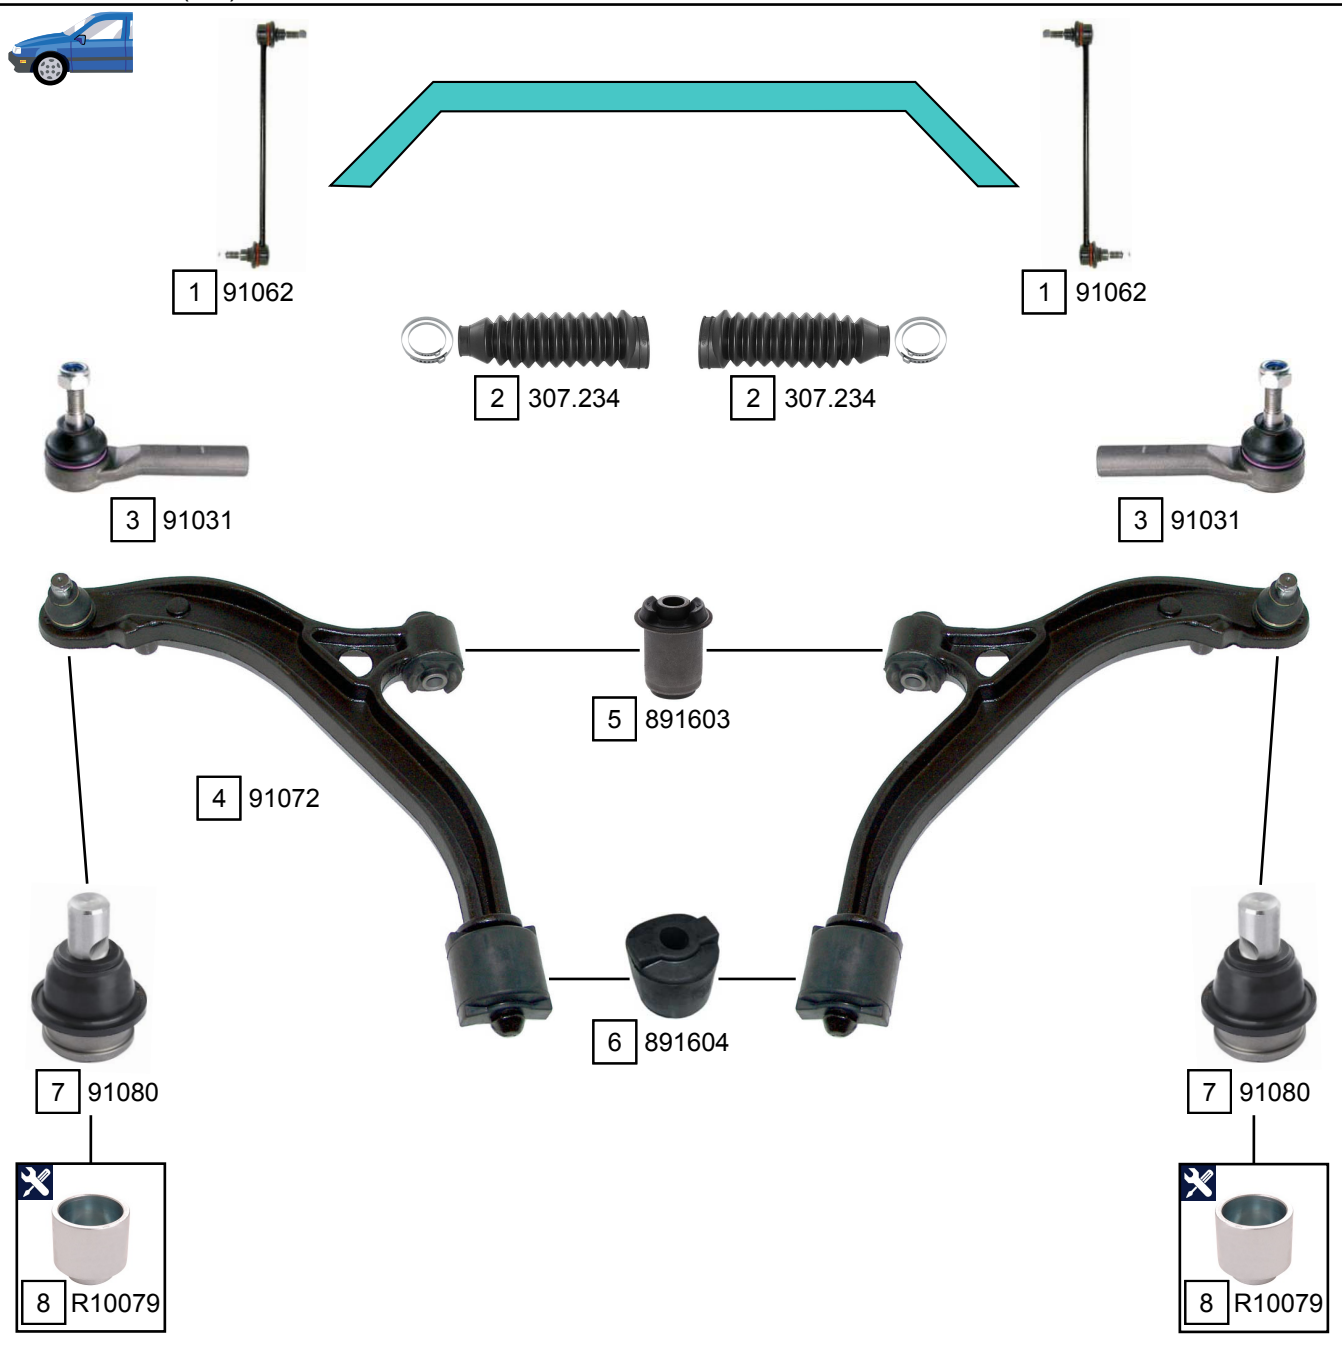

VOYAGER III (GS)

01/1995 - 03/2001

Ref.	Sidem Ref.	Description	OE-number	Measures	Ref.	Sidem Ref.	Description	OE-number	Measures
1	91062	stabilizer link	4743 669AB	L:310	6	891604	silentblock for TCA	Part of	di:18.2 do:18.2
2	307.234	steering rack gaiter	1H0 422 831 B	D:41 d:10 L:210	7	91080	ball joint	4443 405	c:18
3	91031	tie rod end	4797 706	c:12.5 th:FM14X1.5R	8	R10079	mounting tool ring ø46 ø38	TOOL	di:38 do:46
4	91072	TCA left wbj	4694 761AC	c:18	9	91067	stabilizer link rear axle	5272 190	L:119
5	891603	silentblock for TCA	Part of	di:14.2 do:39.2					