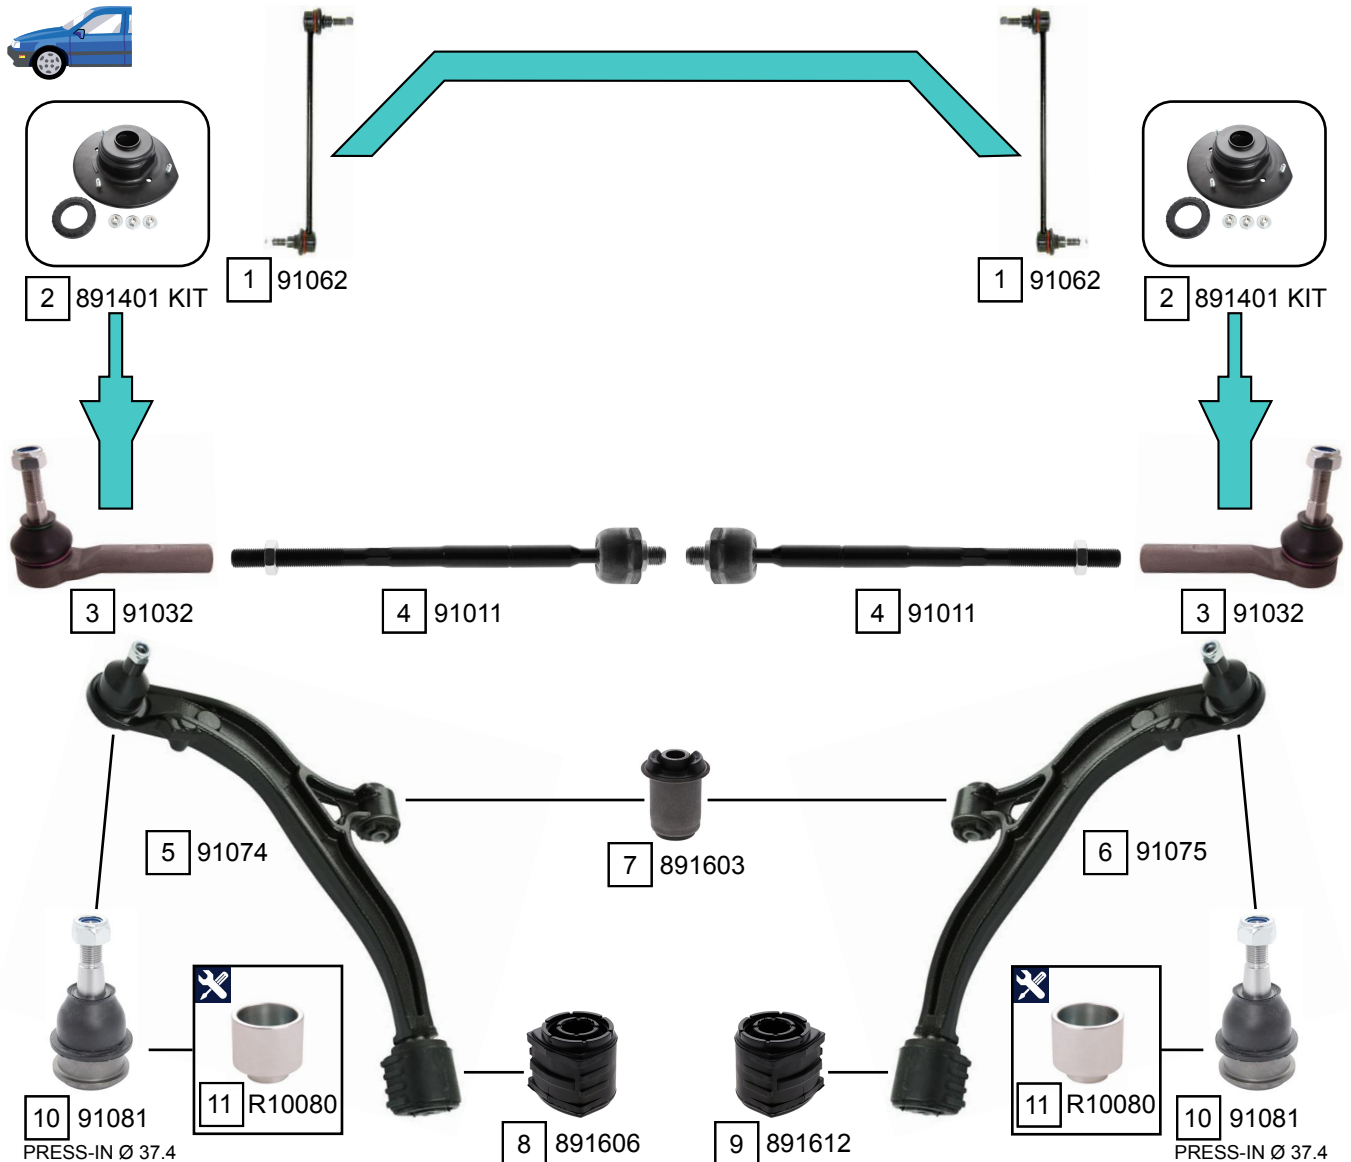

VOYAGER IV (RG)

02/2000 - 12/2008

NEW VERSION

Ref.	Sidem Ref.	Description	OE-number	Measures	Ref.	Sidem Ref.	Description	OE-number	Measures
1	91062	stabilizer link	4743 669AB	L:310	8	891606	silentblock for TCA	4743 095AA	di:24.5
2	891401 KIT	strut mount kit	4766 116AB S1	di:14 L:68	9	891612	silentblock for TCA	4743 094AA	di:24.5
3	91032	tie rod end	5066 373AB	c:12.5 th:FM14x1.5R	10	91081	ball joint	Part of	c:13.5 do:37.4
4	91011	axial joint	6801 9643AB	th:MM14x1.5R L:296	11	R10080	mounting tool ring ø48 ø40	TOOL	di:40 do:48
5	91074	TCA left wbj	4766 543AD	c:13.5	12	91085	ball joint	Part of	c:13.5 do:37.9
6	91075	TCA right wbj	4766 542AD	c:13.5	13	R10079	mounting tool ring ø46 ø38	TOOL	di:38 do:46
7	891603	silentblock for TCA	Part of	di:14.2 do:39.2	14	91067	stabilizer link rear axle	5272 190	L:119