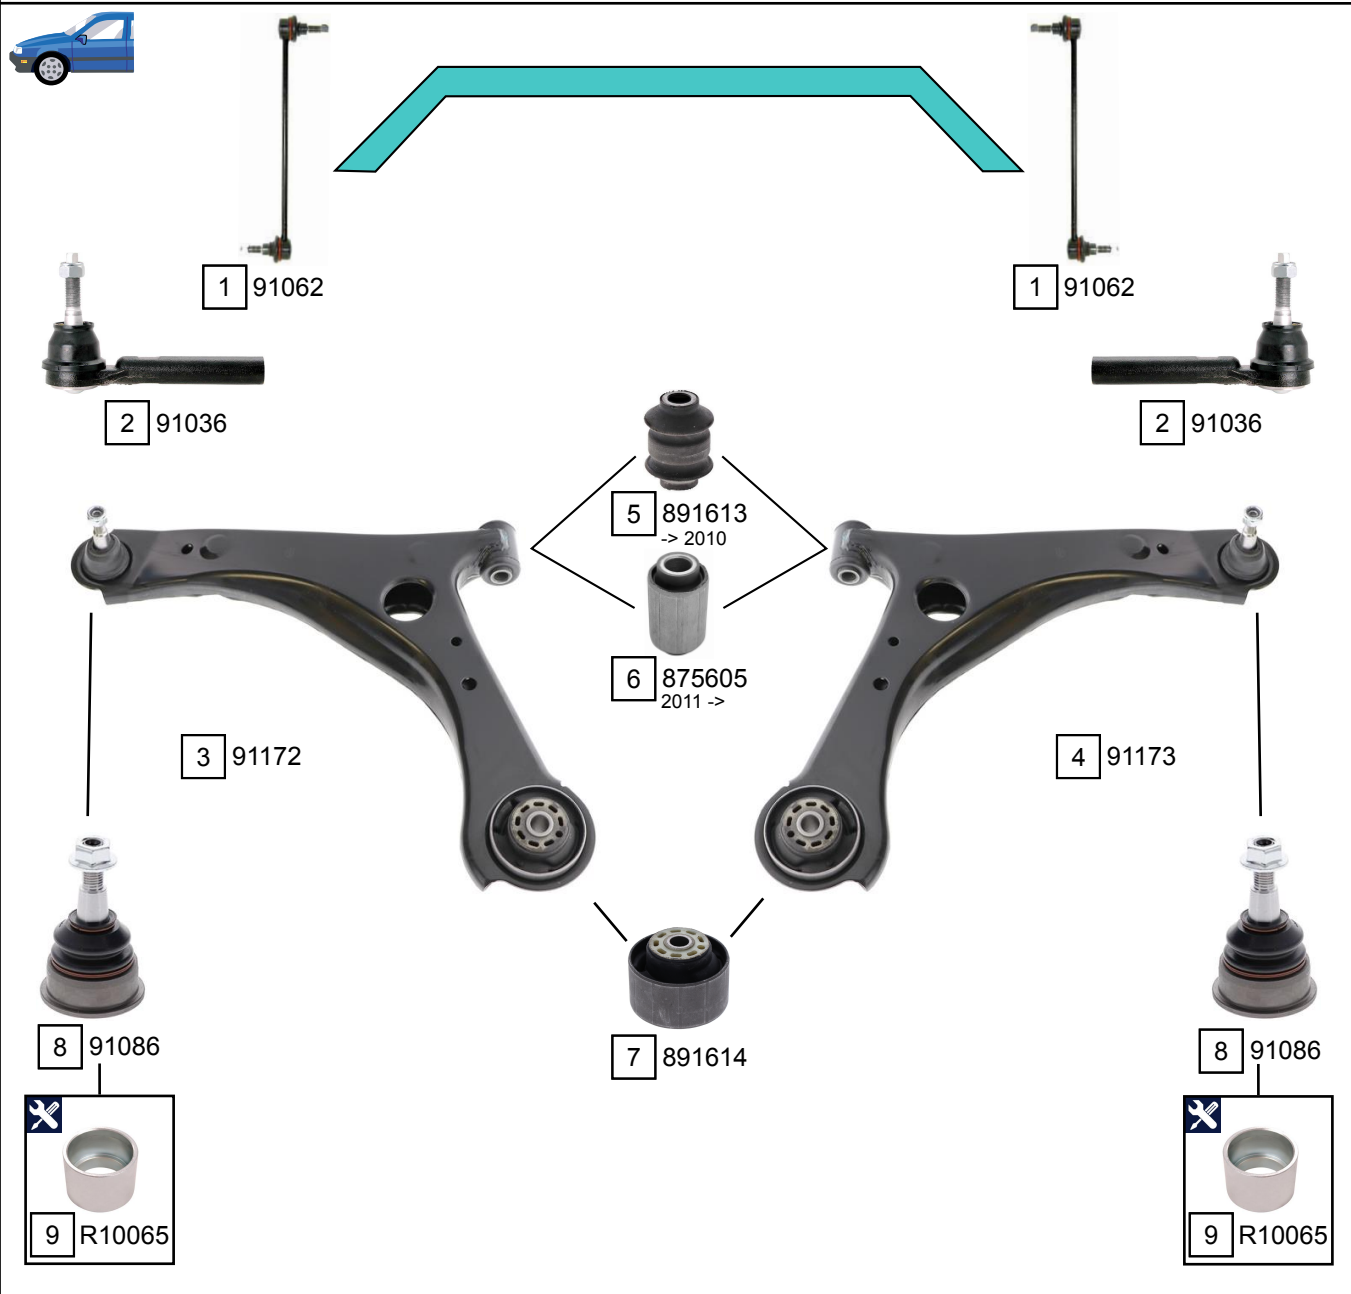

GRAND VOYAGER V (RT)

10/2007 - 12/2015

Ref.	Sidem Ref.	Description	OE-number	Measures	Ref.	Sidem Ref.	Description	OE-number	Measures
1	91062	stabilizer link	4743 669AB	L:310	6	875605	silentblock for TCA	05168 160AB	di:14.4 do:34.5
2	91036	tie rod end	68033 171AB	c:12.6 th:FM14x1.5R	7	891614	silentblock for TCA	Part of	di:14.3 do:77.2
3	91172	TCA left wbj	4766 911AL	c:14.8	8	91086	ball joint	Part of	c:14.8 do:50.4
4	91173	TCA right wbj	4766 910AL	c:14.8	9	R10065	mounting tool ring ø60 ø52	TOOL	di:52 do:60
5	891613	silentblock for TCA	5273 731AB	di:14.4 do:40					