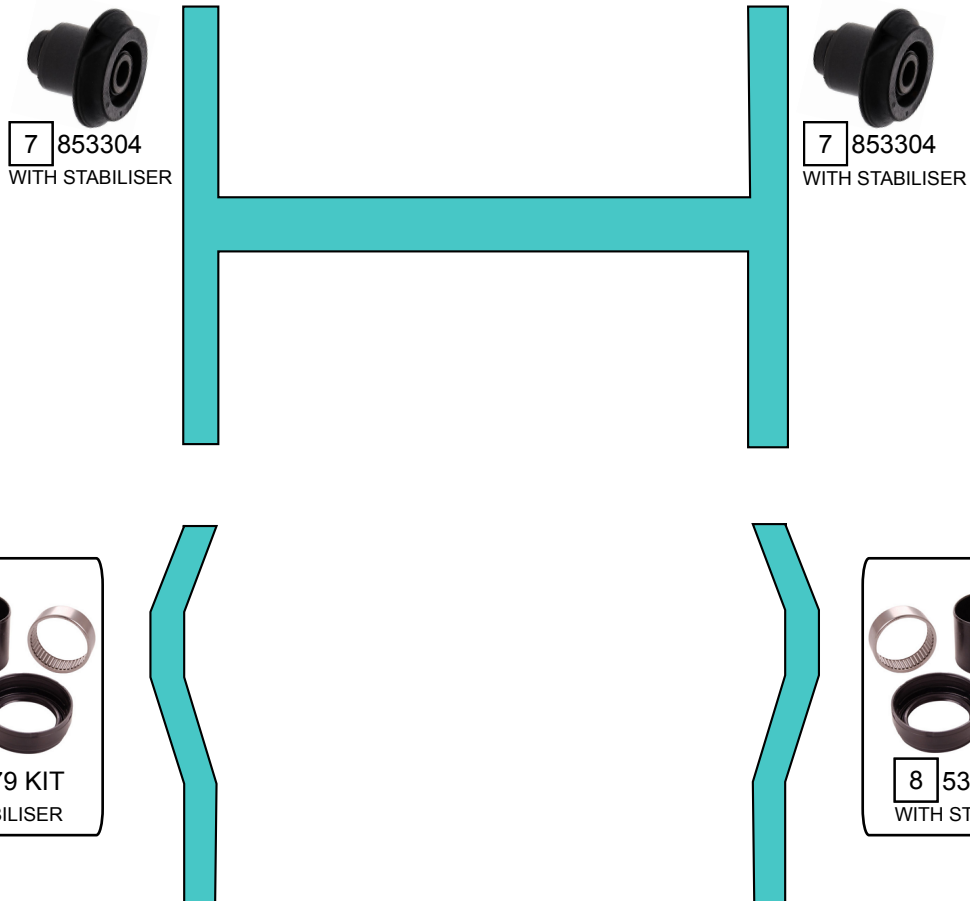

SAXO (EXC. VTS-VTR)

05/1996 - 10/2003

Ref.	Sidem Ref.	Description	OE-number	Measures	Ref.	Sidem Ref.	Description	OE-number	Measures
1	53486	TCA left wbj	3520 78	c:16	6	R10077	mounting tool ring ø42 ø34	TOOL	di:34 do:42
2	53487	TCA right wbj	3520 79	c:16	7	853304	mounting axle body	5131 63	di:12 do:33.4
4	807602	silentblock for TCA	3523 51	di:16.8	8	53279 KIT	repair kit rear axle	5131 64 S1	
5	7687	ball joint lower	3640 36	c:16 do:36.8					