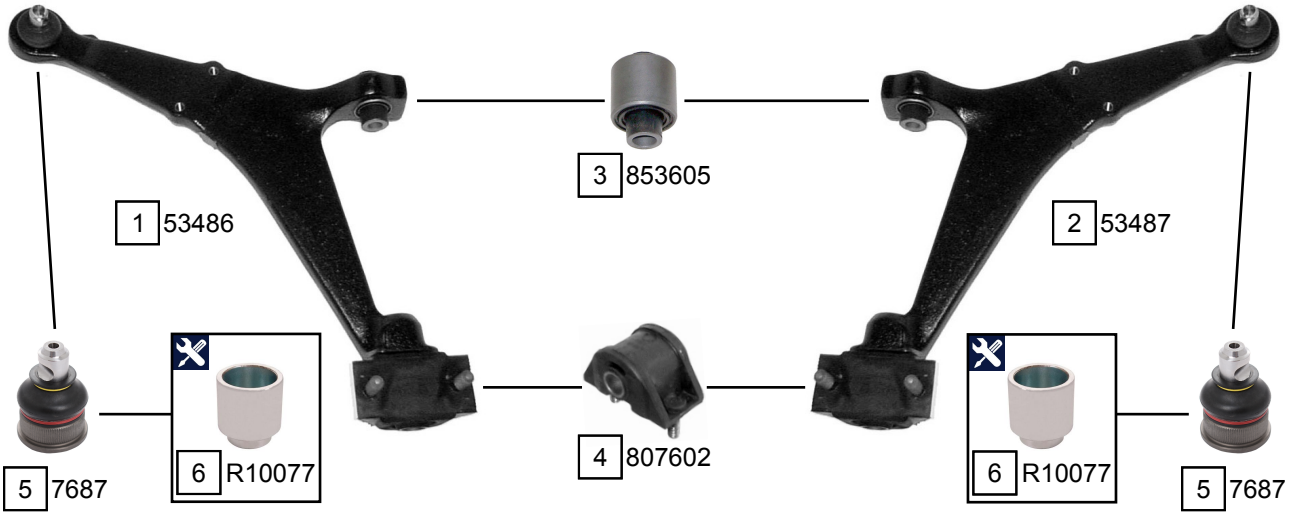

SAXO (EXC. VTS-VTR)

05/1996 - 10/2003

Ref.	Sidem Ref.	Description	OE-number	Measures	Ref.	Sidem Ref.	Description	OE-number	Measures
1	53486	TCA left wbj	3520 78	c:16	6	R10077	mounting tool ring ø42 ø34	TOOL	di:34 do:42
2	53487	TCA right wbj	3520 79	c:16	7	853304	mounting axle body	5131 63	di:12 do:33.4
4	807602	silentblock for TCA	3523 51	di:16.8	8	53279 KIT	repair kit rear axle	5131 64 S1	
5	7687	ball joint lower	3640 36	c:16 do:36.8					