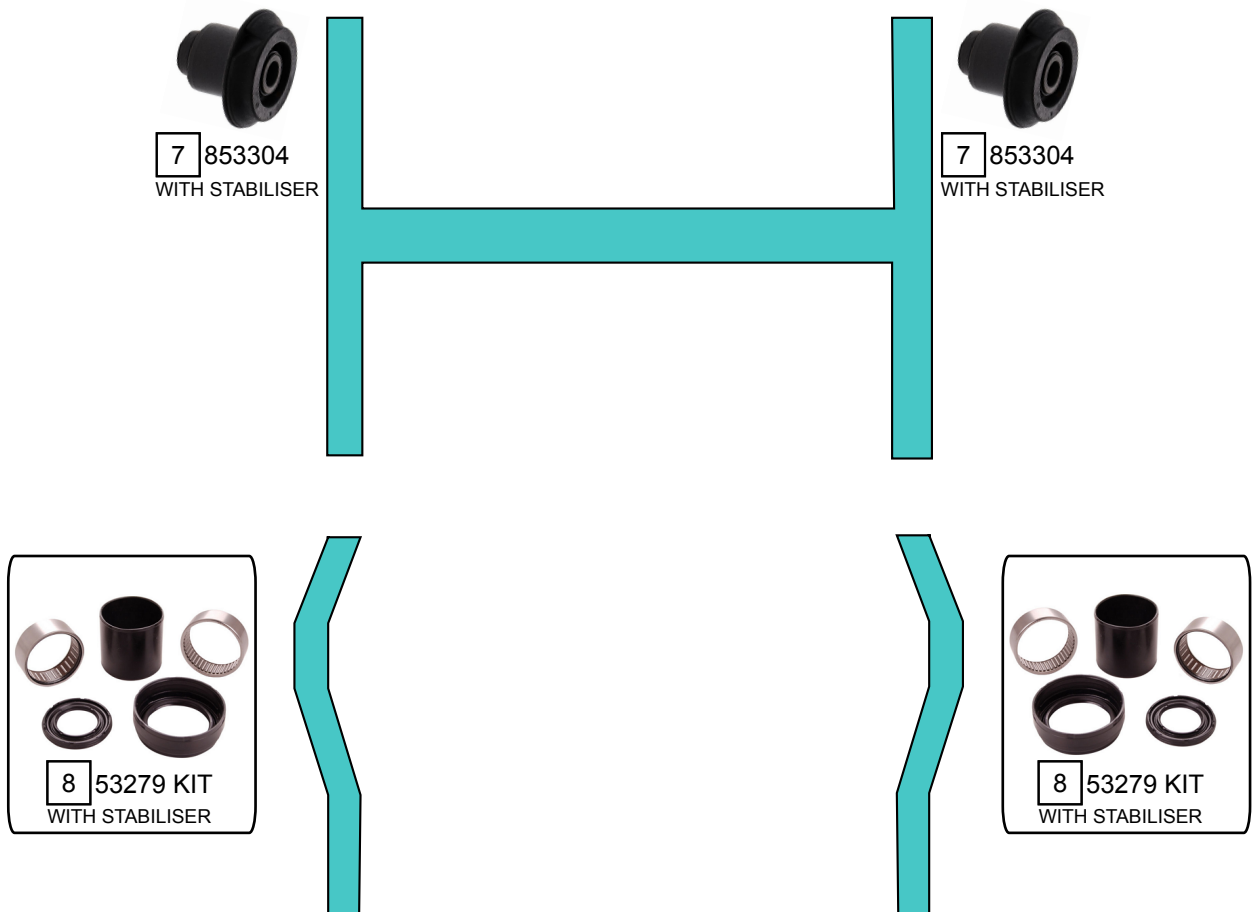

SAXO (VTS - VTR)

06/1996 - 10/2003

Ref.	Sidem Ref.	Description	OE-number	Measures	Ref.	Sidem Ref.	Description	OE-number	Measures
1	53578	TCA left wbj	3520 92	c:16	5	7687	ball joint lower	3640 36	c:16 do:36.8
2	53579	TCA right wbj	3520 93	c:16	6	R10077	mounting tool ring ø42 ø34	TOOL	di:34 do:42
3	853626	silentblock for TCA	3523 52	di:12.2 do:34.2	7	853304	mounting axle body	5131 63	di:12 do:33.4
4	807614	silentblock for TCA	Part of	di:16.8 do:16.8	8	53279 KIT	repair kit rear axle	5131 64 S1	