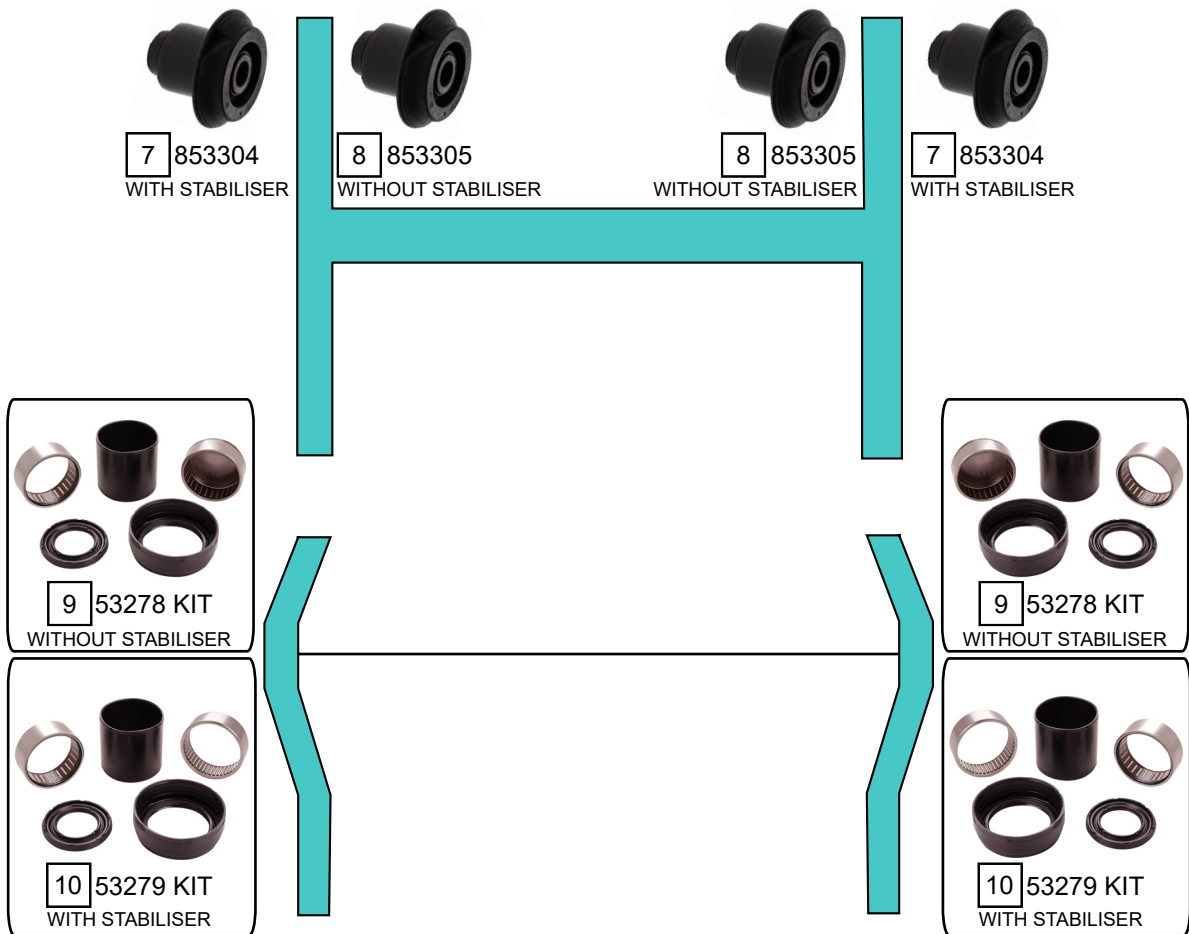

SAXO (VTS - VTR)

06/1996 - 10/2003

Ref.	Sidem Ref.	Description	OE-number	Measures	Ref.	Sidem Ref.	Description	OE-number	Measures
1	53578	TCA left wbj	3520 92	c:16	6	R10077	mounting tool ring ø42 ø34	TOOL	di:34 do:42
2	53579	TCA right wbj	3520 93	c:16	7	853304	mounting axle body	5131 63	di:12 do:33.4
3	853626	silentblock for TCA	3523 52	di:12.2 do:34.2	8	853305	mounting axle body	5131 65	di:12 do:33
4	807614	silentblock for TCA	Part of	di:16.8 do:16.8	9	53278 KIT	repair kit rear axle	5131 64 S1	
5	7687	ball joint lower	3640 36	c:16 do:36.8	10	53279 KIT	repair kit rear axle	5131 64 S1	