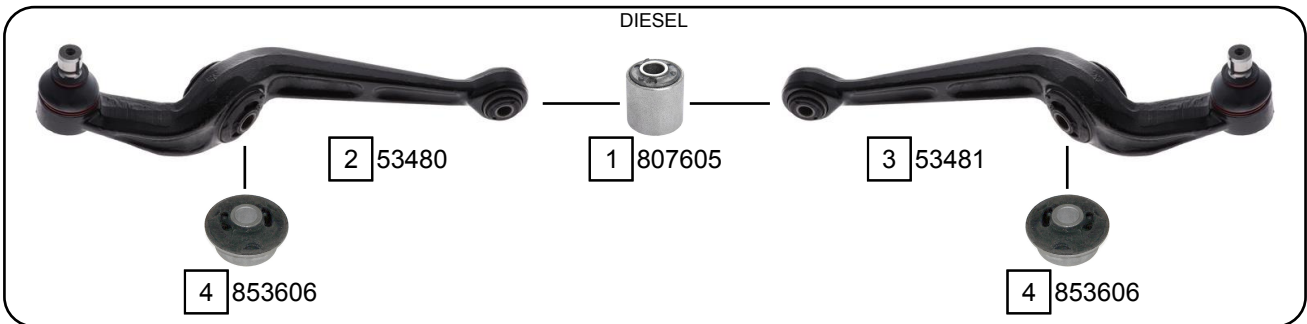

VISA

09/1978 - 03/1991

| Ref. | Sidem Ref. | Description         | OE-number | Measures      | Ref. | Sidem Ref. | Description         | OE-number | Measures    |
|------|------------|---------------------|-----------|---------------|------|------------|---------------------|-----------|-------------|
| 1    | 807605     | silentblock for TCA | 3523 20   | di:10 do:28   | 5    | 53470      | TCA left wbj        | 3520 54   | c:16        |
| 2    | 53480      | TCA left wbj        | 3520 51   | c:16          | 6    | 53471      | TCA right wbj       | 3521 37   | c:16        |
| 3    | 53481      | TCA right wbj       | 3521 34   | c:16          | 7    | 853607     | silentblock for TCA | 3523 31   | di:10 do:28 |
| 4    | 853606     | silentblock for TCA | 3523 49   | di:12 do:36.5 | 8    | 853608     | silentblock for TCA | 3523 23   | di:12 do:31 |