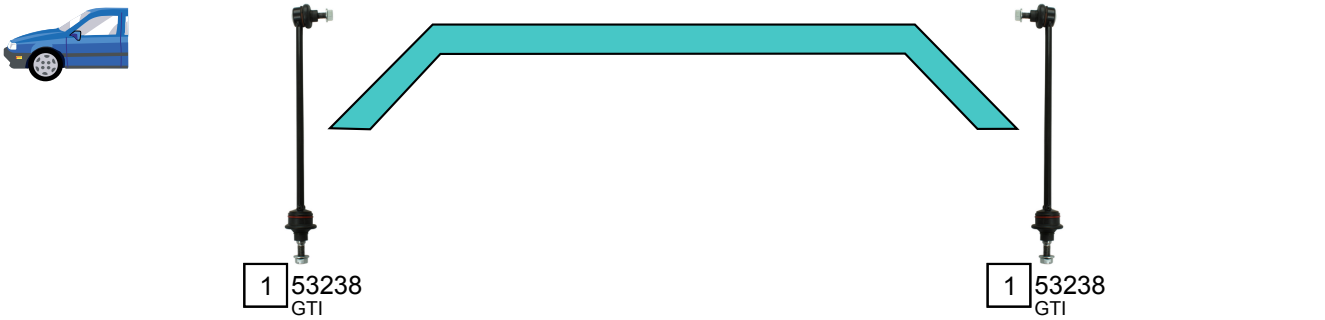

VISA

09/1978 - 03/1991

Ref.	Sidem Ref.	Description	OE-number	Measures	Ref.	Sidem Ref.	Description	OE-number	Measures
1	53238	stabilizer link	5087 32	L:332	5	306.033	steering rack gaiter	4066 20	D:40 d:10 L:175
2	853425	strut mount	5037 33	di:61.5 do:99.5 L:35.3	6	53234	tie rod end	3817 50	c:12 th:MM14X1.5R
3	853420	bearing	5035 27	di:65 do:99.5 L:20	7	53430 A	axial joint	96 136 394	th:MM12X1R L:317
4	853426 KIT	strut mount kit	5037 33 S1	di:61 do:99 L:35					