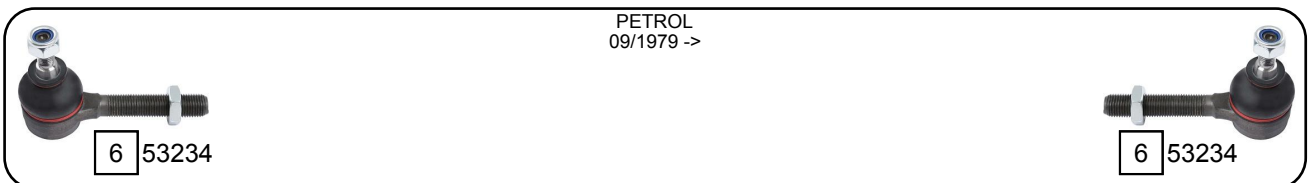

VISA

09/1978 - 03/1991

Ref.	Sidem Ref.	Description	OE-number	Measures	Ref.	Sidem Ref.	Description	OE-number	Measures
1	53238	stabilizer link	5087 32	L:332	5	306.033	steering rack gaiter	4066 20	D:40 d:10 L:175
2	853425	strut mount	5037 33	di:61.5 do:99.5 L:35.3	6	53234	tie rod end	3817 50	c:12 th:MM14X1.5R
3	853420	bearing	5035 27	di:65 do:99.5 L:20	7	53430 A	axial joint	96 136 394	th:MM12X1R L:317
4	853426 KIT	strut mount kit	5037 33 S1	di:61 do:99 L:35					