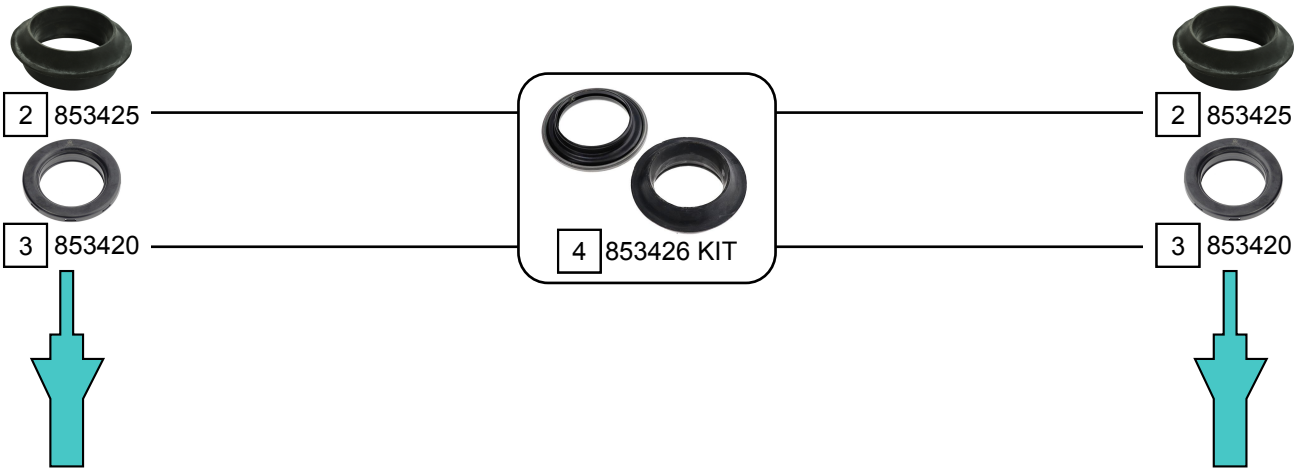

VISA

09/1978 - 03/1991

Ref.	Sidem Ref.	Description	OE-number	Measures	Ref.	Sidem Ref.	Description	OE-number	Measures
1	53238	stabilizer link	5087 32	L:332	5	306.033	steering rack gaiter	4066 20	D:40 d:10 L:175
2	853425	strut mount	5037 33	di:61.5 do:99.5 L:35.3	6	53234	tie rod end	3817 50	c:12 th:MM14X1.5R
3	853420	bearing	5035 27	di:65 do:99.5 L:20	7	53430 A	axial joint	96 136 394	th:MM12X1R L:317
4	853426 KIT	strut mount kit	5037 33 S1	di:61 do:99 L:35					